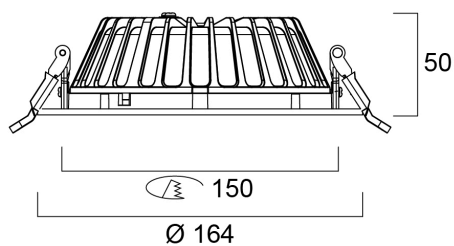

Technische gegevens

Afmetingen (mm)

Fotometrie

Insaver UGR19 IP54 150 1150lm 840 DALI

Artikelnummer 0030573

SYLVANIA

Algemene gegevens

Productnaam	Insaver UGR19 IP54 150 1150lm 840 DALI
Technologie	LED
Lampvoet	N/A
Behuizing	Aluminium
Montage	Plafondinbouw
Geïntegreerde aanwezigheidssensor	NONE
Algemene toepassing	Horeca, Kantoor, Winkel
Omgevingstemperatuur (°C)	-10°C...+40°C
Werkings temperatuur (°)	40
Virtual assistant compatibility	N/A
ETIM klasse	EC001744
Garantie	5 jaar

Optische gegevens

Lumenstroom armatuur (lm)	1150
Efficiëntie armatuur lm/W	128
Kleurtemperatuur (K)	4000
Kleurcode	840
Lichtkleur	Neutraalwit
CRI (Ra)	80
Initiële kleurvariatie (SDCM)	SDCM3
Bundel breedte (°)	70
Asymmetrische bundelhoek (°)	NA
Type licht distributie	Symmetrisch
Luminantiecontrole	< 19
Fotobiologische risicogroep	RG1

Fysieke gegevens

Kleur behuizing	RAL 9010 - Pure white
IP waarde	IP54/20
IK waarde	IK07
Afwerking diffusor	Overige
Materiaal diffusor	Geen
Afwerking reflector	Not Applicable
Hoogte (mm)	50
Nominale diameter product (mm)	165
Plafondopening (mm)	150
Gewicht (kg)	0.51
Vrije inbouwhoogte (mm)	150

Verpakkingen

EAN code	5410288305738
Enkele lengte verpakking (cm)	24.5
Enkele breedte verpakking (cm)	21.5
Hoogte eenheidsverpakking (cm)	8.5
DUN14 (inner)	15410288305735
Eenheden per omdoos	20
Lengte omdoos (cm)	51.0
Breedte omdoos (cm)	45.0
Diepte omdoos (cm)	45.0