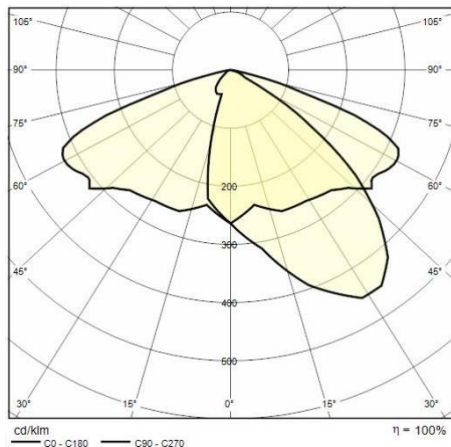

Fotometrische gegevens