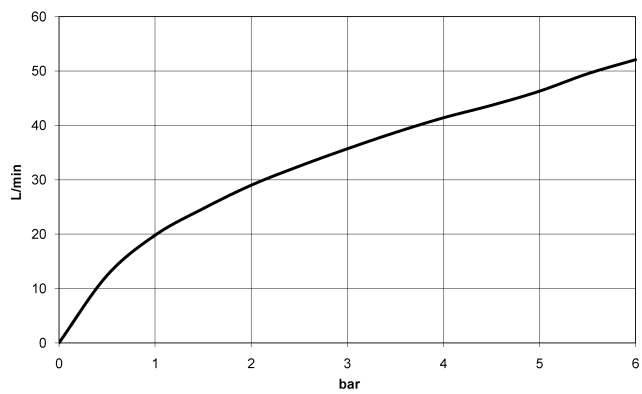

36 200 361

MADISON UP-Zweiwege-Umstellung - Dark Brass gebürstet

MADISON

36 200 361

36 200 361

mm [inches]

Durchflussdiagramm

Zertifikate