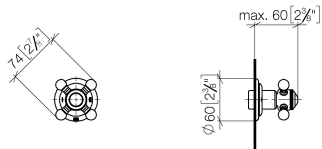

36 200 361

MADISON UP-Zweiwege-Umstellung - Dark Brass gebürstet

MADISON

36 200 361

36 200 361

mm [inches]

Durchflussdiagramm

Zertifikate