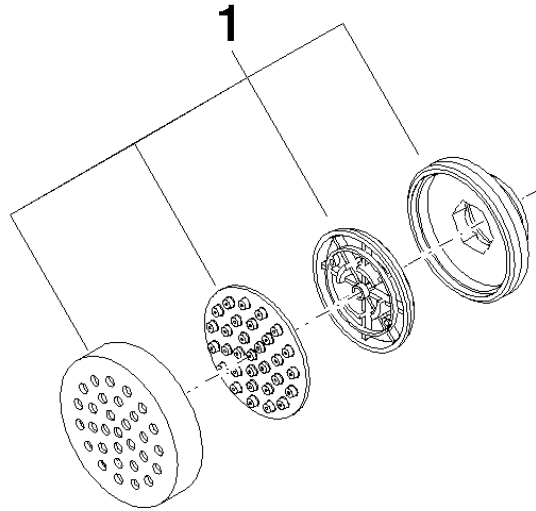

Sprayface für Seitenbrausen Ø 55 x 12 mm - Messing gebürstet (23kt Gold)

90 12 05 027 00

Sprayface für Seitenbrausen Ø 55 x 12 mm - Messing gebürstet (23kt Gold)

90 12 05 027 00

Sprayface für Seitenbrausen Ø 55 x 12 mm - Messing gebürstet (23kt Gold)

90 12 05 027 00

Sprayface für Seitenbrausen Ø 55 x 12 mm - Messing gebürstet (23kt Gold)

90 12 05 027 00

Sprayface für Seitenbrausen Ø 55 x 12 mm - Messing gebürstet (23kt Gold)

90 12 05 027 00

Ersatzteilstückliste