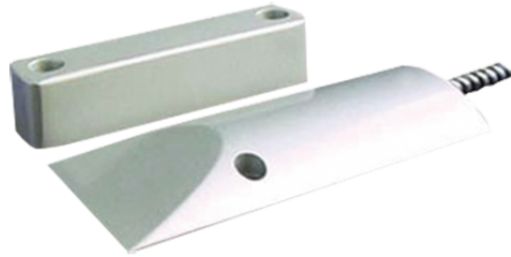

30087015

MAGNEETCONTACT VAN ALUMINIUM, VOOR GARAGEDEUREN

Magneetcontact voor garagedeuren, behuizing van gegoten aluminium, met uitgangskabel voorzien van metalen beschermingsomhulsel. Afmetingen: (B x H x D) 62x105x20mm.

30087015

MAGNEETCONTACT VAN ALUMINIUM, VOOR GARAGEDEUREN

Minimale communicatie-afstand (mm)	50
------------------------------------	----

HARDWARE-SPECIFICATIES

Type behuizing	zink legering
Productkleur	Aluminium
Temperatuurbereik (°C)	-20 ÷ 80
Hoogte (mm)	37.5
Diepte (mm)	20
Opbouwmontage	Ja
Terminals	2 fili 380 mm
IP-Codering	IP67