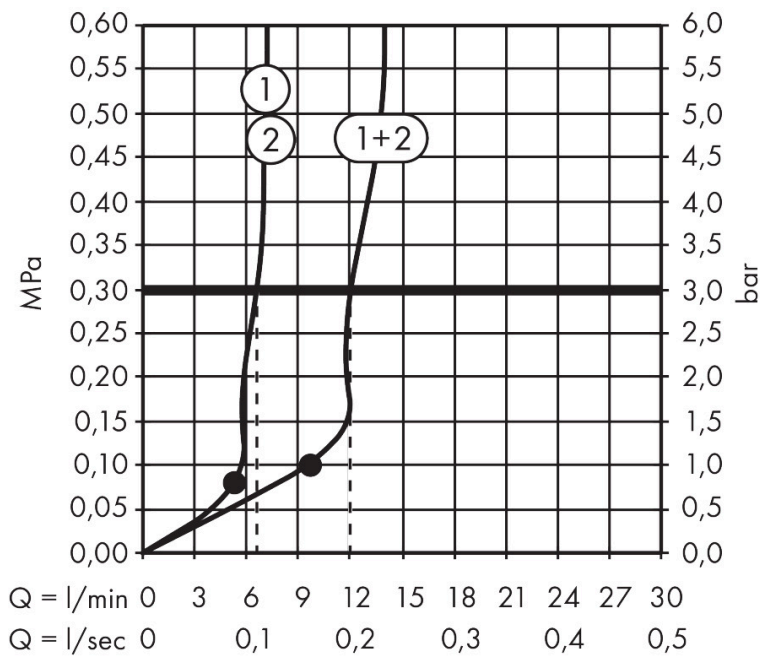

Merk: hansgrohe
Artikelnaam: **Raindance Alive Q** hoofddouche 210/340 2jet EcoSmart met douche-arm
Art.nr.: 24551340
Oppervlakte: Brushed Black Chrome
Netto prijs: 1.241,14 EUR

Stroomschema

- 1 PowderRain
- 2 Rain krachtige regenstraal
- 3 Rain + Booster