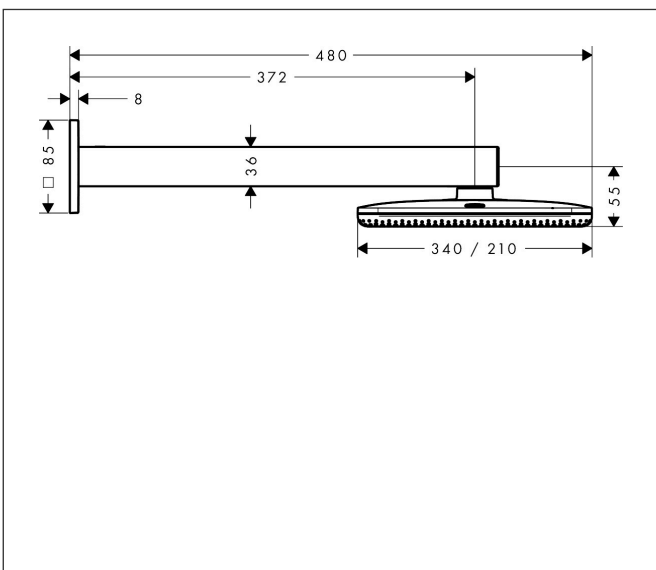

Merk hansgrohe
 Artikelnaam **Raindance Alive Q** hoofddouche 210/340 2jet EcoSmart met douche-arm
 Art.nr. 24551340
 Oppervlakte Brushed Black Chrome
 Netto prijs 1.241,14 EUR

Product foto

Kenmerken

- bestaat uit: hoofddouche, douche-arm
- diameter straalplaat 214 x 343 mm
- PowderRain, Rain
- doorstroomregelaar: 8 l/min (met mogelijke toleranties -20%)
- doorstroomhoeveelheid PowderRain-straal bij 3 bar: 6,6 l/min
- functie van: 5,3 l/min
- maximale doorstroomhoeveelheid bij 3 bar: 6,6 l/min
- DropGuard vermindert het nadruppelen nadat de douche is gestopt tot slechts enkele seconden.
- afdekplaat van geanodiseerd aluminium
- designafdekking is eenvoudig zonder gereedschap afneembaar voor reiniging
- oppervlak designafdekking: grafiet
- designafdekking verbergt de straalnoppen
- vlak, minimalistisch ontwerp
- lengte douche-arm: 390 mm
- aansluiting: inbouwdeel
- EcoSmart: Veel waterplezier met veel minder water
- niet inbegrepen: inbouwdeel
- EU taxonomie: max. 8l/min

Maat tekeningen

Technologie

Straalsoorten

Certificaat

Merk hansgrohe
 Artikelnaam **Raindance Alive Q** hoofddouche 210/340 2jet EcoSmart met douche-arm
 Art.nr. 24551340
 Oppervlakte Brushed Black Chrome
 Netto prijs 1.241,14 EUR

Benodigde onderdelen

Product foto	Artikelnaam	Art.nr.	Prijs
	hansgrohe inbouwdeel voor hoofddouche 2jet	24573180	95,47

Merk: hansgrohe
 Artikelnaam: **Raindance Alive Q** hoofddouche 210/340 2jet EcoSmart met douche-arm
 Art.nr.: 24551340
 Oppervlakte: Brushed Black Chrome
 Netto prijs: 1.241,14 EUR

Explosietekening voor bouwjaar: >04/25

Merk hansgrohe
 Artikelnaam **Raindance Alive Q** hoofddouche 210/340 2jet EcoSmart met douche-arm
 Art.nr. 24551340
 Oppervlakte Brushed Black Chrome
 Netto prijs 1.241,14 EUR