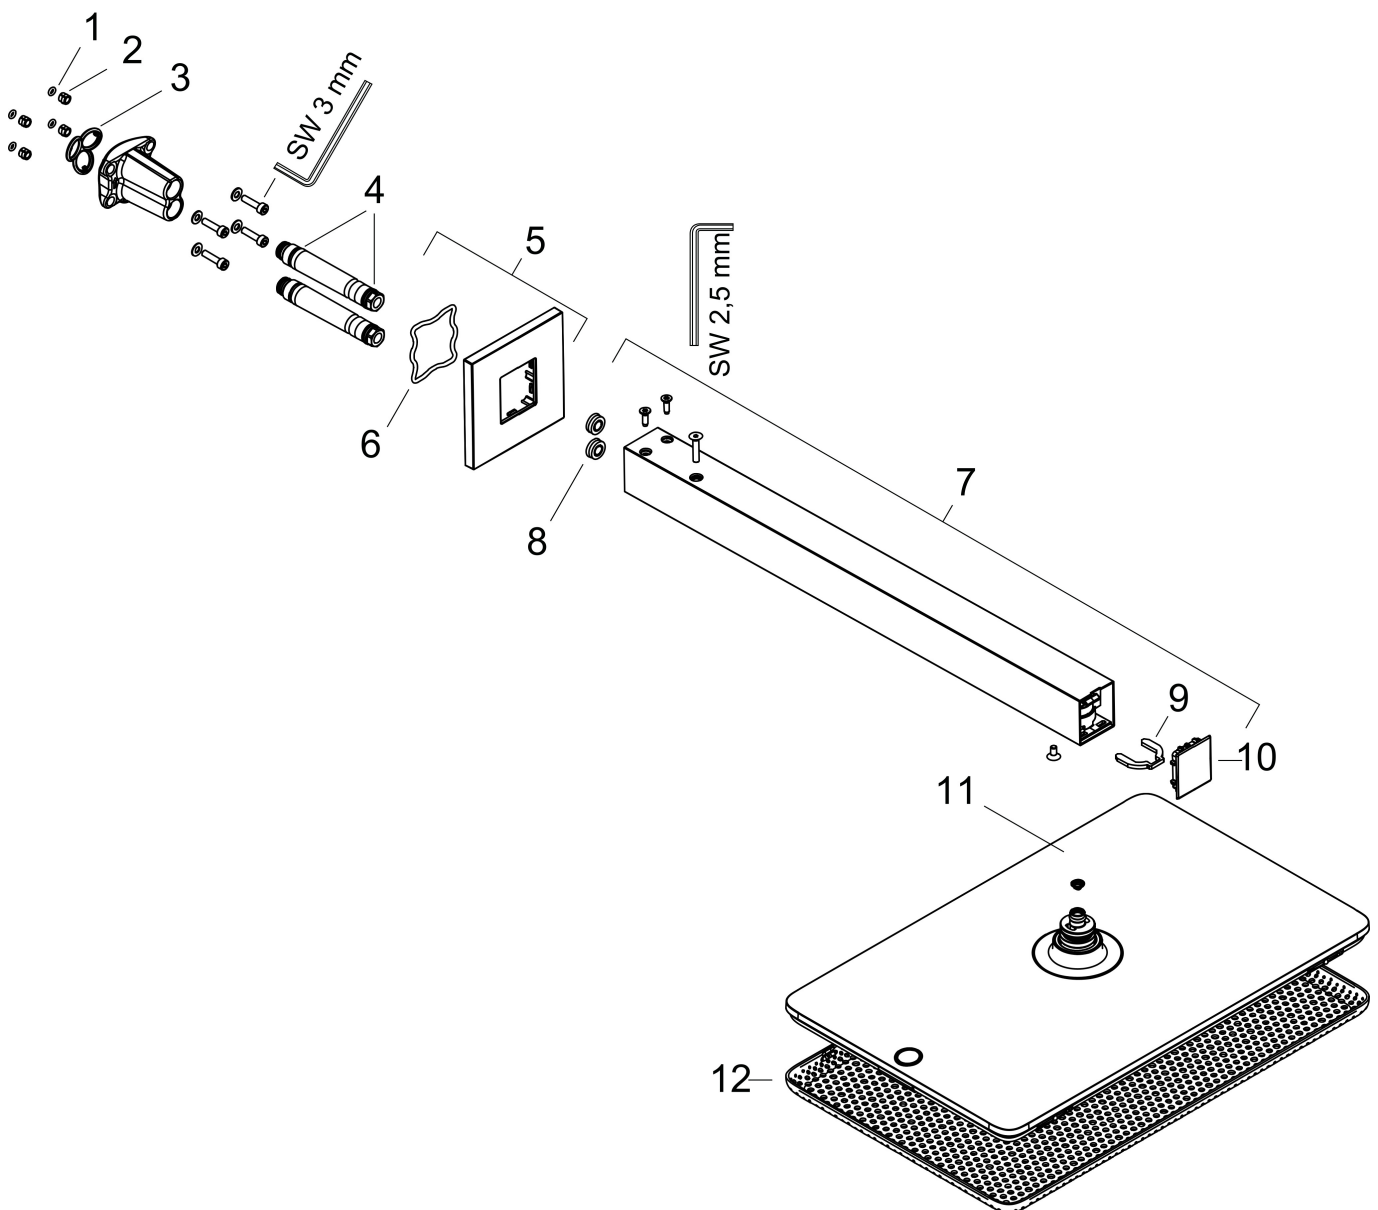

Merk hansgrohe
Artikelnaam **Raindance Alive Q** hoofddouche 210/340 2jet EcoSmart met douche-arm
Art.nr. 24551340
Oppervlakte Brushed Black Chrome
Netto prijs 1.241,14 EUR

Explosietekening voor bouwjaar: >04/25

Merk hansgrohe
Artikelnaam **Raindance Alive Q** hoofddouche 210/340 2jet EcoSmart met douche-arm
Art.nr. 24551340
Oppervlakte Brushed Black Chrome
Netto prijs 1.241,14 EUR

Onderdelen voor bouwjaar: >04/25

Pos	Beschrijving	Art.nr.	Prijs
1	O-ring 3x1,5	98104000	3,12
2	huls	98272000	
3	dichting	98271000	
4	O-ring 8x2	98112000	3,12
5	rozet compl.	98267340	
6	O-ring 48x2,5	92987000	4,99
7	douche-arm compl.	98268340	230,26
8	doorstroombegrenzer	98092000	8,01
9	afdekkap	98270340	
10	klemhaak	98269000	13,21
11	zeef	94467000	8,01
12	afdekkap	98274000	236,70