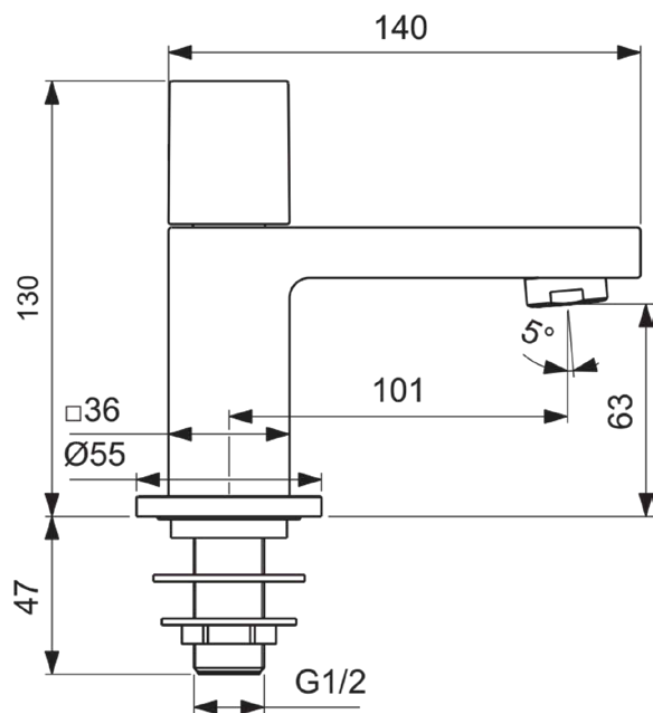

EXTRA

BD521AA

EXTRA | Toiletkraan 55x149.5x130 mm, 101 mm sprong uitloop in chroom afwerking, 5 l/min (3 bar), zonder waste | Ecoflow, SmartShine

Afbeelding & technische tekening

Algemene informatie

Productcategorie:	Wastafelmengkranen
Producttype:	Toiletkraan
Merk:	Ideal Standard
Collectie:	EXTRA
Ontwerper:	Palomba Serafini Associati
Colour:	AA - Chroom
Afwerking van het oppervlak:	glanzend
Hoogte (mm):	130
Breedte (mm):	55
Lengte / sprong (mm):	149.5
Bevestigingswijze:	Schachtconstructie
Nettogewicht (kg):	1.04
EAN-code:	3800861111474

Kenmerken

Ecoflow

SmartShine

Downloads

- [Spare Parts List](#)

Productnormen & certificeringen

Normen:	EN 248 DIN 4109-1 EN 817
Naam van het ACS-certificaat:	24 ACC LY 179 / 199

Product specificaties

Aantal rozetten:	1
Aantal grepen:	1
BlueStart technologie:	Nee
Kleurcode:	AA
Kleuromschrijving:	chroom
DVGW intrinsiek veilig:	Nee
Positie greep:	Bovenkant
Met kettingoog:	Nee
Geïntegreerde elektronica:	Nee
Lagedrukmodel:	Nee
Maximale volumestroom bij 3 bar (l/min):	5
Maximale volumestroom bij 3 bar (l/min) voor alle uitgangen:	5
Max. debiet bij 3 bar (l) voor uitloop:	5
PVD technologie:	Nee
Vorm van de rozet(ten):	Rond
SmartShine:	Ja

EXTRA

BD521AA

EXTRA | Toiletkraan 55x149.5x130 mm, 101 mm sprong uitloop in chroom afwerking, 5 l/min (3 bar), zonder waste | Ecoflow, SmartShine

Product specificaties

Type uitloop:	Vast
Uitloop type:	Gegoten
Oppervlakte dekking:	verchromd
Afwerking van het oppervlak:	glanzend
Draaibare uitloop:	Nee
Type straalregelaar:	Beluchter
Zichtbaarheid van de straalregelaar:	Zichtbaar
Contactloze bediening:	Nee
Type greep:	Draaiknop
Type temperatuurregeling:	Handmatig bediend
Waterbesparend:	Ja
Met rozet(ten):	Ja
Met grepen:	Ja
Met uitloop:	Ja
Met afvoerset:	Nee
EasyFix technologie:	Nee
Bevestigingswijze:	Schachtconstructie
Bevestigingswijze:	Kraangat