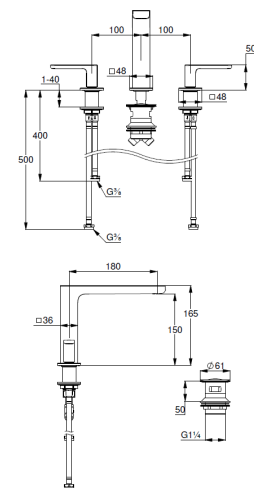

Keramik-Oberteil 90°

Durchflussmenge bei 3 bar 4,5 l/min.

fester Auslauf

flexible Druckschläuche G3/8 DVGW zugelassen

Schnell-Montagesystem

Push open Ablaufgarnitur G1 1/4

für Waschtische mit Überlauf

EU-Taxonomie: max. 6 l/min. -

wesentlicher Beitrag (SC) möglich

Produktabbildung/ Product picture

Maßzeichnung/ Dimensional drawing

Durchfluss/ Flow rate