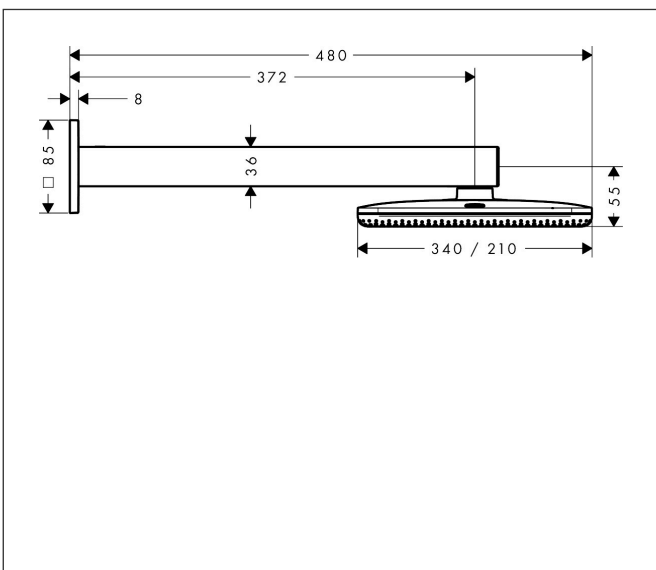

Merk hansgrohe  
 Artikelnaam **Raindance Alive Q** hoofddouche 210/340 2jet EcoSmart met douche-arm  
 Art.nr. 24551670  
 Oppervlakte mat zwart  
 Netto prijs 1.075,65 EUR

## Kenmerken

- bestaat uit: hoofddouche, douche-arm
- diameter straalplaat 214 x 343 mm
- PowderRain, Rain
- doorstroomregelaar: 8 l/min (met mogelijke toleranties -20%)
- doorstroomhoeveelheid PowderRain-straal bij 3 bar: 6,6 l/min
- functie van: 5,3 l/min
- maximale doorstroomhoeveelheid bij 3 bar: 6,6 l/min
- DropGuard vermindert het nadruppelen nadat de douche is gestopt tot slechts enkele seconden.
- afdekplaat van geanodiseerd aluminium
- designafdekking is eenvoudig zonder gereedschap afneembaar voor reiniging
- oppervlak designafdekking: grafiet
- designafdekking verbergt de straalnoppen
- vlak, minimalistisch ontwerp
- lengte douche-arm: 390 mm
- aansluiting: inbouwdeel
- EcoSmart: Veel waterplezier met veel minder water
- niet inbegrepen: inbouwdeel
- EU taxonomie: max. 8l/min

## Maat tekeningen