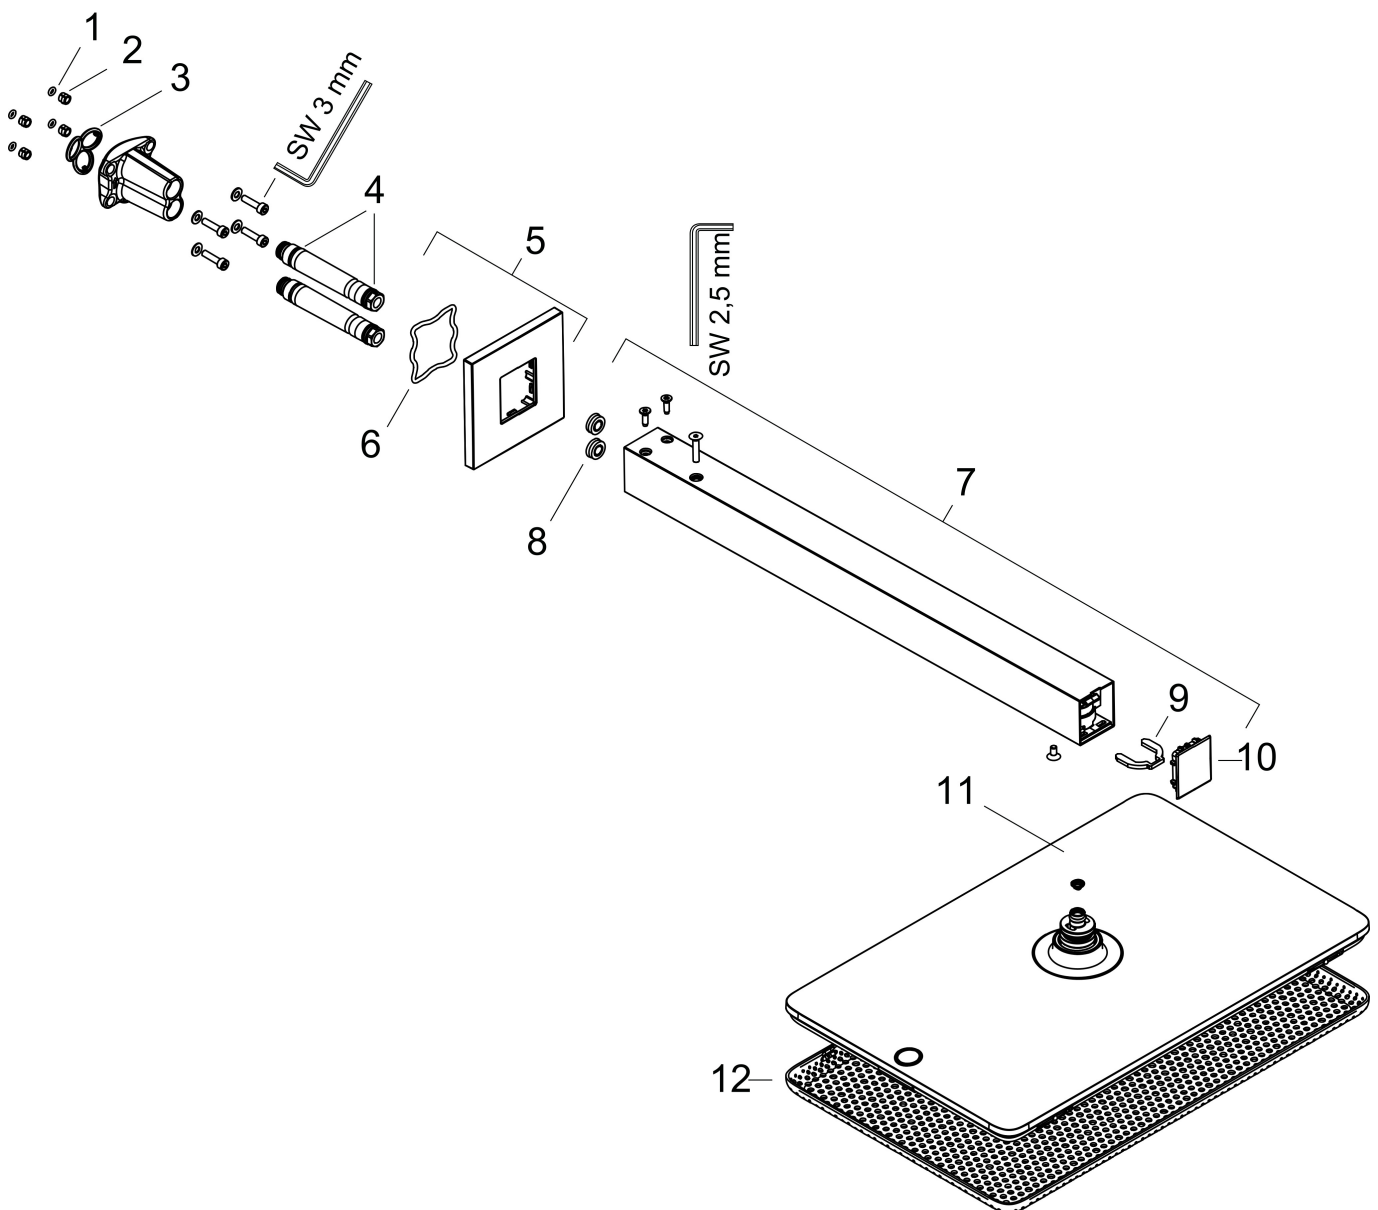

Merk hansgrohe
Artikelnaam **Raindance Alive Q** hoofddouche 210/340 2jet EcoSmart met douche-arm
Art.nr. 24551670
Oppervlakte mat zwart
Netto prijs 1.075,65 EUR

Explosietekening voor bouwjaar: >04/25

Merk hansgrohe
Artikelnaam **Raindance Alive Q** hoofddouche 210/340 2jet EcoSmart met douche-arm
Art.nr. 24551670
Oppervlakte mat zwart
Netto prijs 1.075,65 EUR

Onderdelen voor bouwjaar: >04/25

Pos	Beschrijving	Art.nr.	Prijs
1	O-ring 3x1,5	98104000	3,12
2	huls	98272000	
3	dichting	98271000	
4	O-ring 8x2	98112000	3,12
5	rozet compl.	98267670	
6	O-ring 48x2,5	92987000	4,99
7	douche-arm compl.	98268670	
8	doorstroombegrenzer	98093000	8,01
9	afdekkap	98270670	
10	klemhaak	98269000	13,21
11	zeef	94467000	8,01
12	afdekkap	98274000	236,70