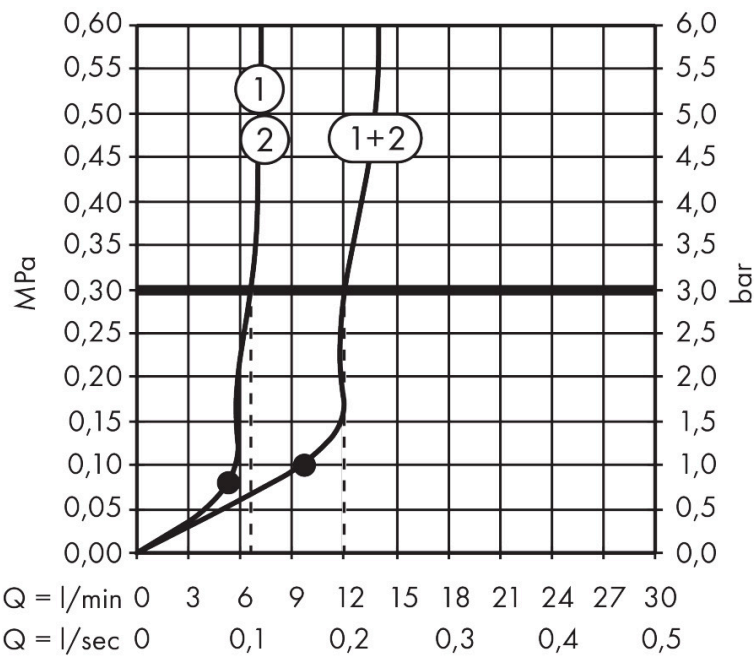

Merk hansgrohe
Artikelnaam **Raindance Alive Q** hoofddouche 210/340 2jet EcoSmart met douche-arm
Art.nr. 24551670
Oppervlakte mat zwart
Netto prijs 1.075,65 EUR

Stroomschema

- 1 PowderRain
- 2 Rain krachtige regenstraal
- 3 Rain + Booster