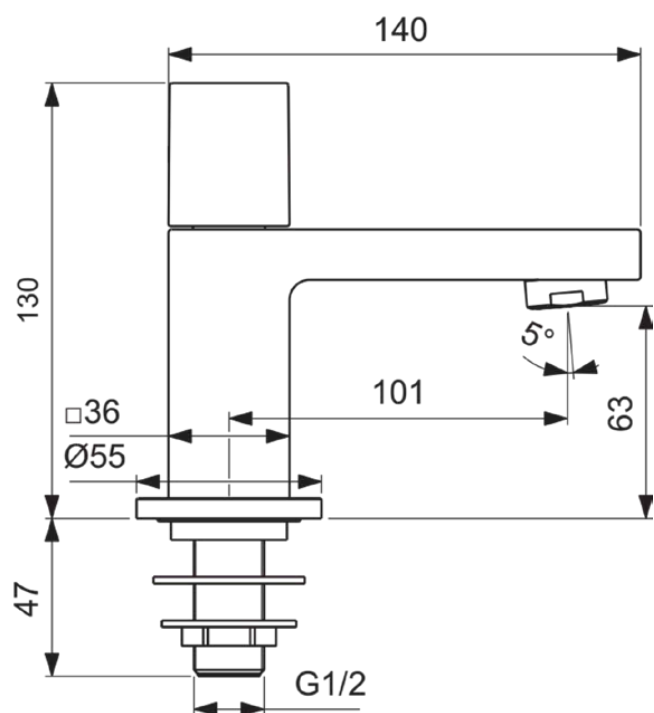

EXTRA

BD521GN

EXTRA | Toiletkraan 55x149.5x130 mm, 101 mm sprong uitloop in Silver Storm afwerking, 5 l/min (3 bar), zonder waste | Ecoflow, PVD technologie

Afbeelding & technische tekening

Algemene informatie

Productcategorie:	Wastafelmengkranen
Producttype:	Toiletkraan
Merk:	Ideal Standard
Collectie:	EXTRA
Ontwerper:	Palomba Serafini Associati
Colour:	GN - Silver Storm
Afwerking van het oppervlak:	satijn
Hoogte (mm):	130
Breedte (mm):	55
Lengte / sprong (mm):	149.5
Bevestigingswijze:	Schachtconstructie
Nettogewicht (kg):	1.04
EAN-code:	3800861112648