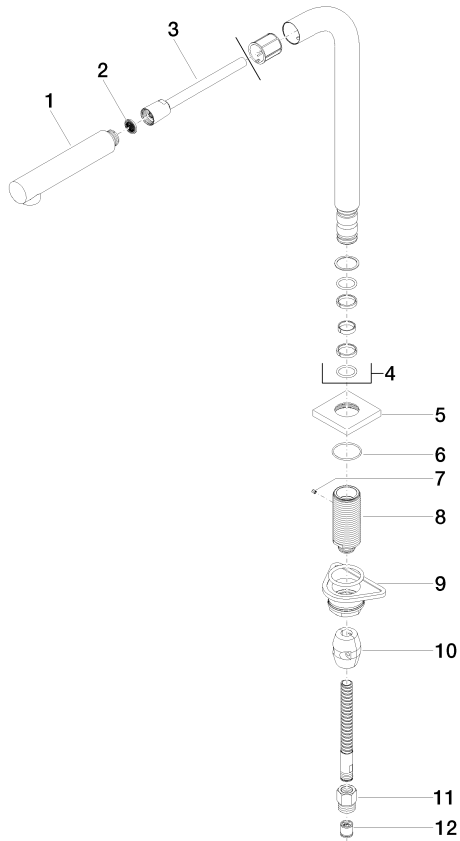

Auslauf 235 mm - Platin

04 28 22 189 20

Auslauf 235 mm - Platin

04 28 22 189 20

Auslauf 235 mm - Platin

04 28 22 189 20

Auslauf 235 mm - Platin

04 28 22 189 20

Produktversion bis 7/5/2018

Produktversion ab 7/5/2018

Auslauf 235 mm - Platin

04 28 22 189 20

Ersatzteilstückliste

Produktversion bis 7/5/2018

Produktversion ab 7/5/2018

Nr.	Artikelnummer	Benennung	Verbaumenge	Lieferzeit
	04 12 11 106 00-08	Spülbrause 30 x 35 x 168 mm - Platin	12	40