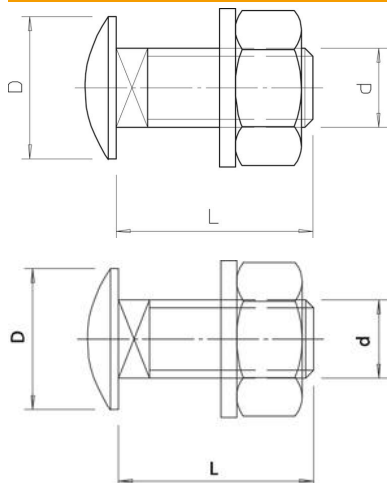

## Platkopbout met moer en sluitring A2

Artikelnummer: 6406815

Platkopbout met vierkante aanzet. Met sluitring en zeskantmoer.

VA Roestvast staal

### Stamgegevens

Artikelnummer	6406815
Type	FRS 8x25 A2
Omschrijving 1	Platkopbout
Omschrijving 2	met sluitring en moer
Fabrikant	OBO
Dimensie	M8x25
Materiaal	Roestvast staal 1.4301
Kleinste verkoop-eenheid	50
Eenheid van hoeveelheid	Stuk
Gewicht	2,3 kg
Eenheid gewicht	kg/100 st.

### Afmetingen

Lengte	25 mm
Maat D	20 mm
Maat d	8 mm
Maat L	25 mm