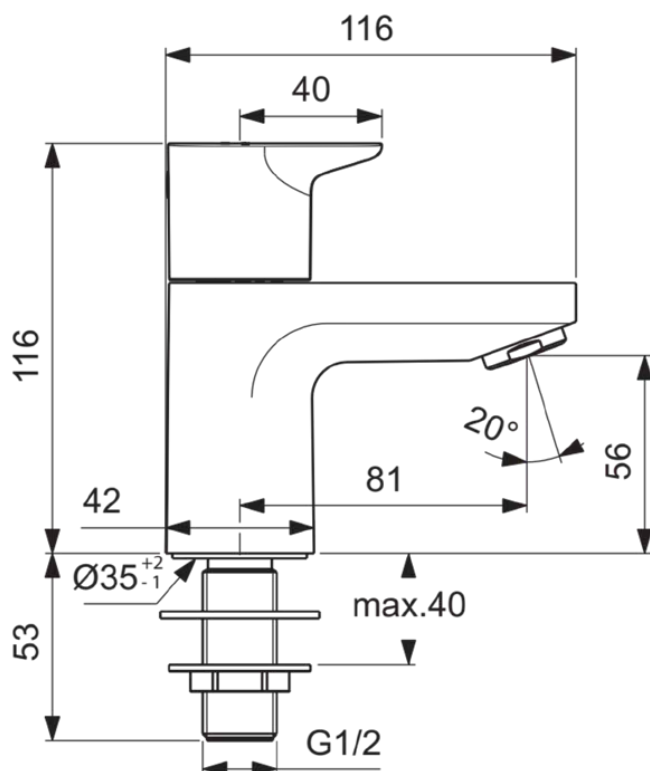

CERAPLAN

BD284XG

CERAPLAN | Toiletkraan 42x116x116 mm, 81 mm sprong uitloop in matzwart afwerking, 5 l/min (3 bar), zonder waste | Ecoflow

Afbeelding & technische tekening

Algemene informatie

Productcategorie:	Wastafelmengkranen
Producttype:	Toiletkraan
Merk:	Ideal Standard
Collectie:	CERAPLAN
Ontwerper:	Palomba Serafini Associati
Colour:	XG - Matzwart
Afwerking van het oppervlak:	mat
Hoogte (mm):	116
Breedte (mm):	42
Lengte / sprong (mm):	116
Bevestigingswijze:	Schachtconstructie
Nettogewicht (kg):	0.93
EAN-code:	3800861116875

CERAPLAN

BD284XG

CERAPLAN | Toiletkraan 42x116x116 mm, 81 mm sprong uitloop in matzwart afwerking, 5 l/min (3 bar), zonder waste | Ecoflow

Product specificaties

Type uitloop:	Vast
Uitloop type:	Gegoten
Oppervlakte dekking:	gecoat
Afwerking van het oppervlak:	mat
Draaibare uitloop:	Nee
Type straalregelaar:	Beluchter
Zichtbaarheid van de straalregelaar:	Zichtbaar
Verstelbare straalregelaar:	Nee
Contactloze bediening:	Nee
Type greep:	Hendel
Type temperatuurregeling:	Handmatig bediend
Waterbesparend:	Ja
Met rozet(ten):	Nee
Met grepen:	Ja
Met uitloop:	Ja
Met afvoerset:	Nee
EasyFix technologie:	Nee
Bevestigingswijze:	Schachtconstructie
Bevestigingswijze:	Kraangat