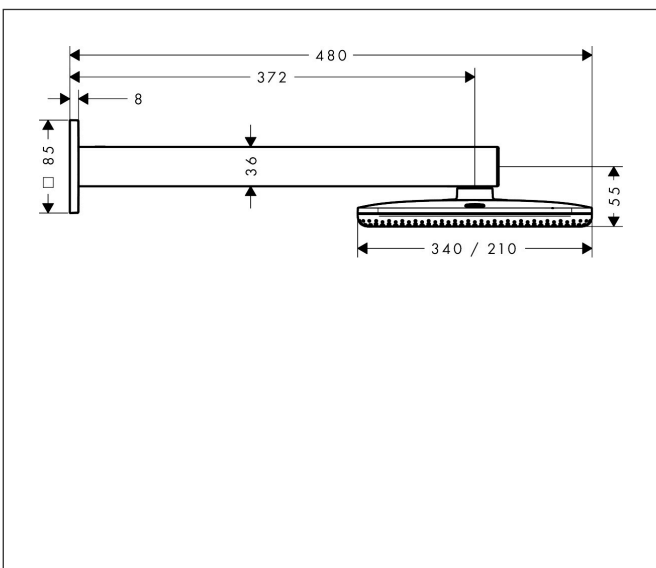

Merk hansgrohe
 Artikelnaam **Raindance Alive Q** hoofddouche 210/340 2jet EcoSmart met douche-arm
 Art.nr. 24551990
 Oppervlakte Polished Gold Optic
 Netto prijs 1.241,14 EUR

Product foto

Kenmerken

- bestaat uit: hoofddouche, douche-arm
- diameter straalplaat 214 x 343 mm
- PowderRain, Rain
- doorstroomregelaar: 8 l/min (met mogelijke toleranties -20%)
- doorstroomhoeveelheid PowderRain-straal bij 3 bar: 6,6 l/min
- functie van: 5,3 l/min
- maximale doorstroomhoeveelheid bij 3 bar: 6,6 l/min
- DropGuard vermindert het nadruppelen nadat de douche is gestopt tot slechts enkele seconden.
- afdekplaat van geanodiseerd aluminium
- designafdekking is eenvoudig zonder gereedschap afneembaar voor reiniging
- oppervlak designafdekking: grafiet
- designafdekking verbergt de straalnoppen
- vlak, minimalistisch ontwerp
- lengte douche-arm: 390 mm
- aansluiting: inbouwdeel
- EcoSmart: Veel waterplezier met veel minder water
- niet inbegrepen: inbouwdeel
- EU taxonomie: max. 8l/min

Maat tekeningen

Technologie

Straalsoorten

Certificaat

Merk hansgrohe
 Artikelnaam **Raindance Alive Q** hoofddouche 210/340 2jet EcoSmart met douche-arm
 Art.nr. 24551990
 Oppervlakte Polished Gold Optic
 Netto prijs 1.241,14 EUR

Benodigde onderdelen

Product foto	Artikelnaam	Art.nr.	Prijs
	hansgrohe inbouwdeel voor hoofddouche 2jet	24573180	95,47

Merk: hansgrohe
 Artikelnaam: **Raindance Alive Q** hoofddouche 210/340 2jet EcoSmart met douche-arm
 Art.nr.: 24551990
 Oppervlakte: Polished Gold Optic
 Netto prijs: 1.241,14 EUR

Explosietekening voor bouwjaar: >04/25

Merk hansgrohe
 Artikelnaam **Raindance Alive Q** hoofddouche 210/340 2jet EcoSmart met douche-arm
 Art.nr. 24551990
 Oppervlakte Polished Gold Optic
 Netto prijs 1.241,14 EUR