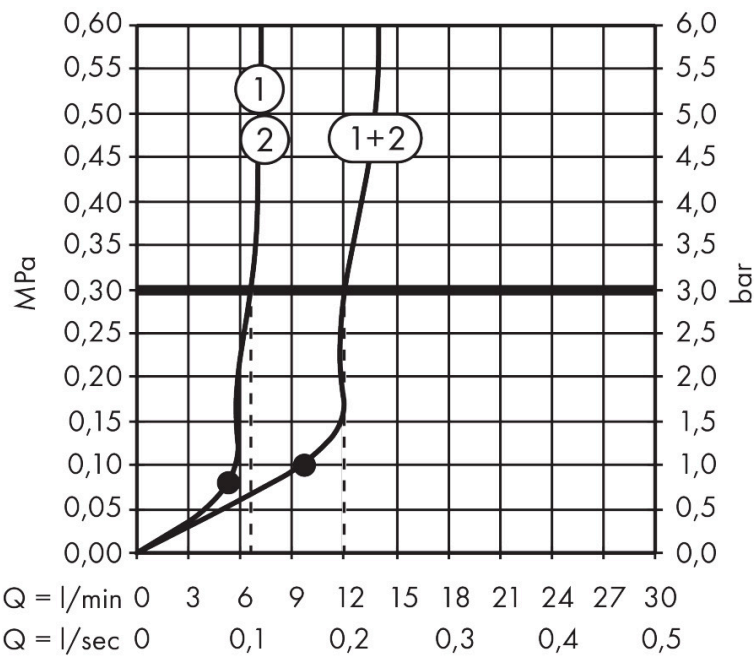

Merk: hansgrohe
Artikelnaam: **Raindance Alive Q** hoofddouche 210/340 2jet EcoSmart met douche-arm
Art.nr.: 24551990
Oppervlakte: Polished Gold Optic
Netto prijs: 1.241,14 EUR

Stroomschema

- 1 PowderRain
- 2 Rain krachtige regenstraal
- 3 Rain + Booster