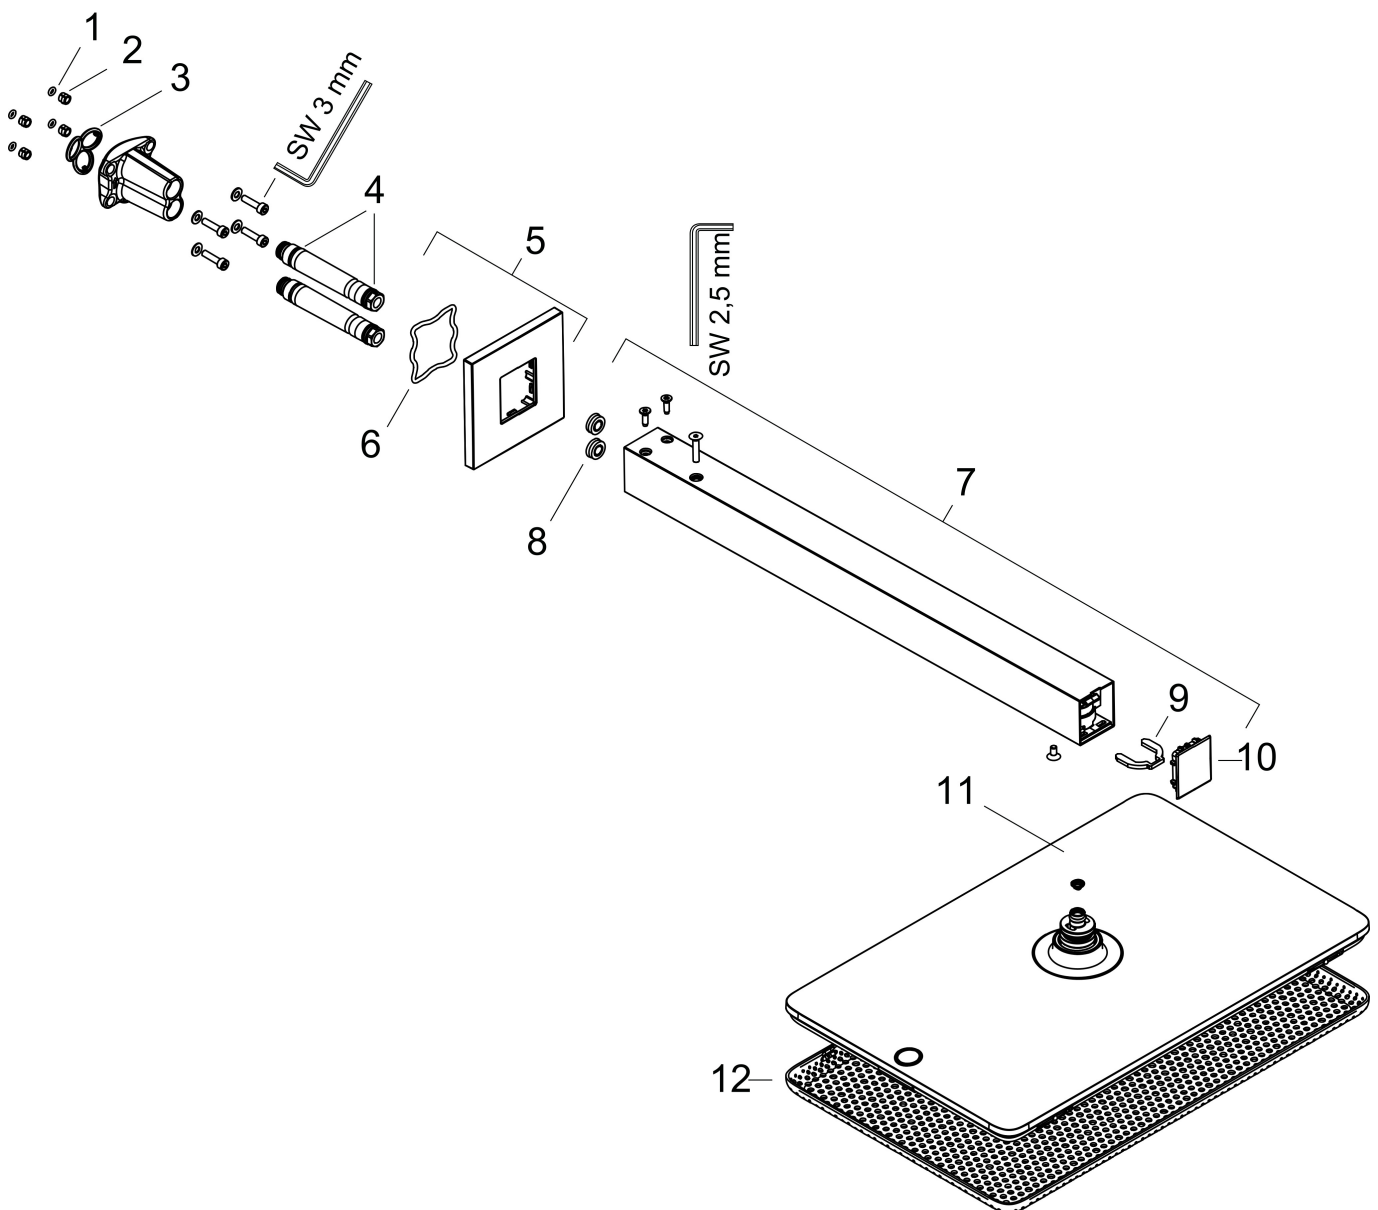

Merk hansgrohe
Artikelnaam **Raindance Alive Q** hoofddouche 210/340 2jet EcoSmart met douche-arm
Art.nr. 24551990
Oppervlakte Polished Gold Optic
Netto prijs 1.241,14 EUR

Explosietekening voor bouwjaar: >04/25

Merk hansgrohe
Artikelnaam **Raindance Alive Q** hoofddouche 210/340 2jet EcoSmart met douche-arm
Art.nr. 24551990
Oppervlakte Polished Gold Optic
Netto prijs 1.241,14 EUR

Onderdelen voor bouwjaar: >04/25

Pos	Beschrijving	Art.nr.	Prijs
1	O-ring 3x1,5	98104000	3,12
2	huls	98272000	
3	dichting	98271000	
4	O-ring 8x2	98112000	3,12
5	rozet compl.	98267990	
6	O-ring 48x2,5	92987000	4,99
7	douche-arm compl.	98268990	
8	doorstroombegrenzer	98093000	8,01
9	afdekkap	98270990	
10	klemhaak	98269000	13,21
11	zeef	94467000	8,01
12	afdekkap	98274000	236,70