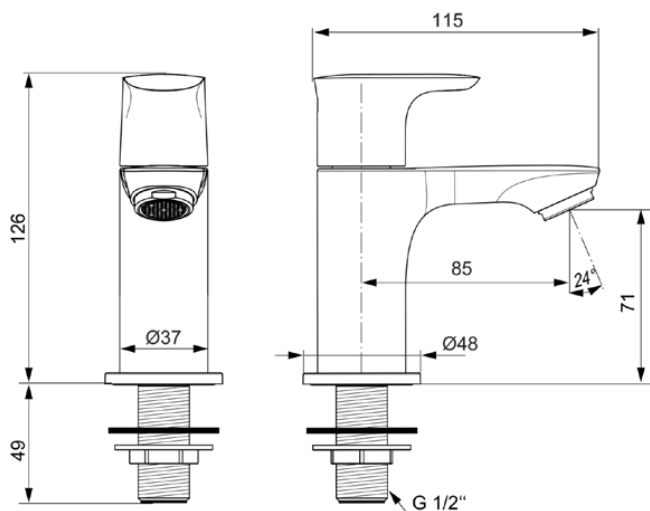

CONNECT AIR

A7031A2

CONNECT AIR | Toiletkraan 48x115x126 mm, 85 mm sprong uitloop in brushed gold afwerking, 5 l/min (3 bar), zonder waste | Ecoflow, PVD technologie

Afbeelding & technische tekening

Algemene informatie

Productcategorie:	Wastafelmengkranen
Producttype:	Toiletkraan
Merk:	Ideal Standard
Collectie:	CONNECT AIR
Ontwerper:	Ideal Standard
Colour:	A2 - Brushed Gold
Afwerking van het oppervlak:	satijn
Hoogte (mm):	126
Breedte (mm):	48
Lengte / sprong (mm):	115
Bevestigingswijze:	Schachtconstructie
Nettogewicht (kg):	0.78
EAN-code:	4015413347556

Product specificaties

Aantal rozetten:	1
Aantal grepen:	1
BlueStart technologie:	Nee
Kleurcode:	A2
Kleuromschrijving:	brushed gold
DVGW intrinsiek veilig:	Nee
Positie greep:	Bovenkant
Met kettingoog:	Nee
Geïntegreerde elektronica:	Nee
Lagedrukmodel:	Nee
Materiaal:	Metaal
Materiaal greep:	Metaal
Materiaalkwaliteit:	Messing
Maximale volumestroom bij 3 bar (l/min):	5
Maximale volumestroom bij 3 bar (l/min) voor alle uitgangen:	5

CONNECT AIR

A7031A2

CONNECT AIR | Toiletkraan 48x115x126 mm, 85 mm sprong uitloop in brushed gold afwerking, 5 l/min (3 bar), zonder waste | Ecoflow, PVD technologie

Product specificaties

Max. debiet bij 3 bar (l) voor uitloop:	5
PVD technologie:	Ja
Vorm van de rozet(ten):	Rond
Type uitloop:	Vast
Uitloop type:	Gegoten
Oppervlakte dekking:	PVD
Afwerking van het oppervlak:	satijn
Draibare uitloop:	Nee
Type straalregelaar:	Beluchter
Zichtbaarheid van de straalregelaar:	Zichtbaar
Verstelbare straalregelaar:	Nee
Contactloze bediening:	Nee
Type greep:	Hendel
Type temperatuurregeling:	Handmatig bediend
Waterbesparend:	Ja
Met rozet(ten):	Ja
Met grepen:	Ja
Met uitloop:	Ja
Met afvoerset:	Nee
M24x1	
EasyFix technologie:	Nee
Bevestigingswijze:	Schachtconstructie
Bevestigingswijze:	Kraangat