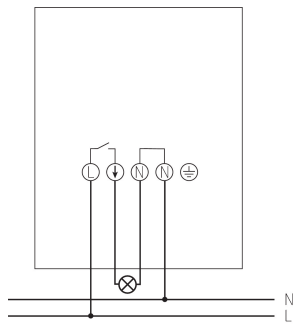

LUNA 126 star E

Artikelnr.: 1260900

theben

Technische specificaties

LUNA 126 star E		LUNA 126 star E	
Behuizing- en isolatiemateriaal	Tegen hoge temperaturen bestendige, zelfdoovende thermoplasten	Beschermingsgraad	IP 55
Omgevingstemperatuur	-35°C ... 55°C	Beschermingsklasse	II

Aansluitschema's

Technische wijzigingen en drukfouten voorbehouden

nadere informatie op: www.theben-nederland.nl/producten/1260900

De belastingsgegevens worden bepaald met voorbeeldige geselecteerde lichtbronnen en zijn daarom typische gegevens vanwege het grote aantal beschikbare producten.

15-11-2024
Pagina 2 van 3