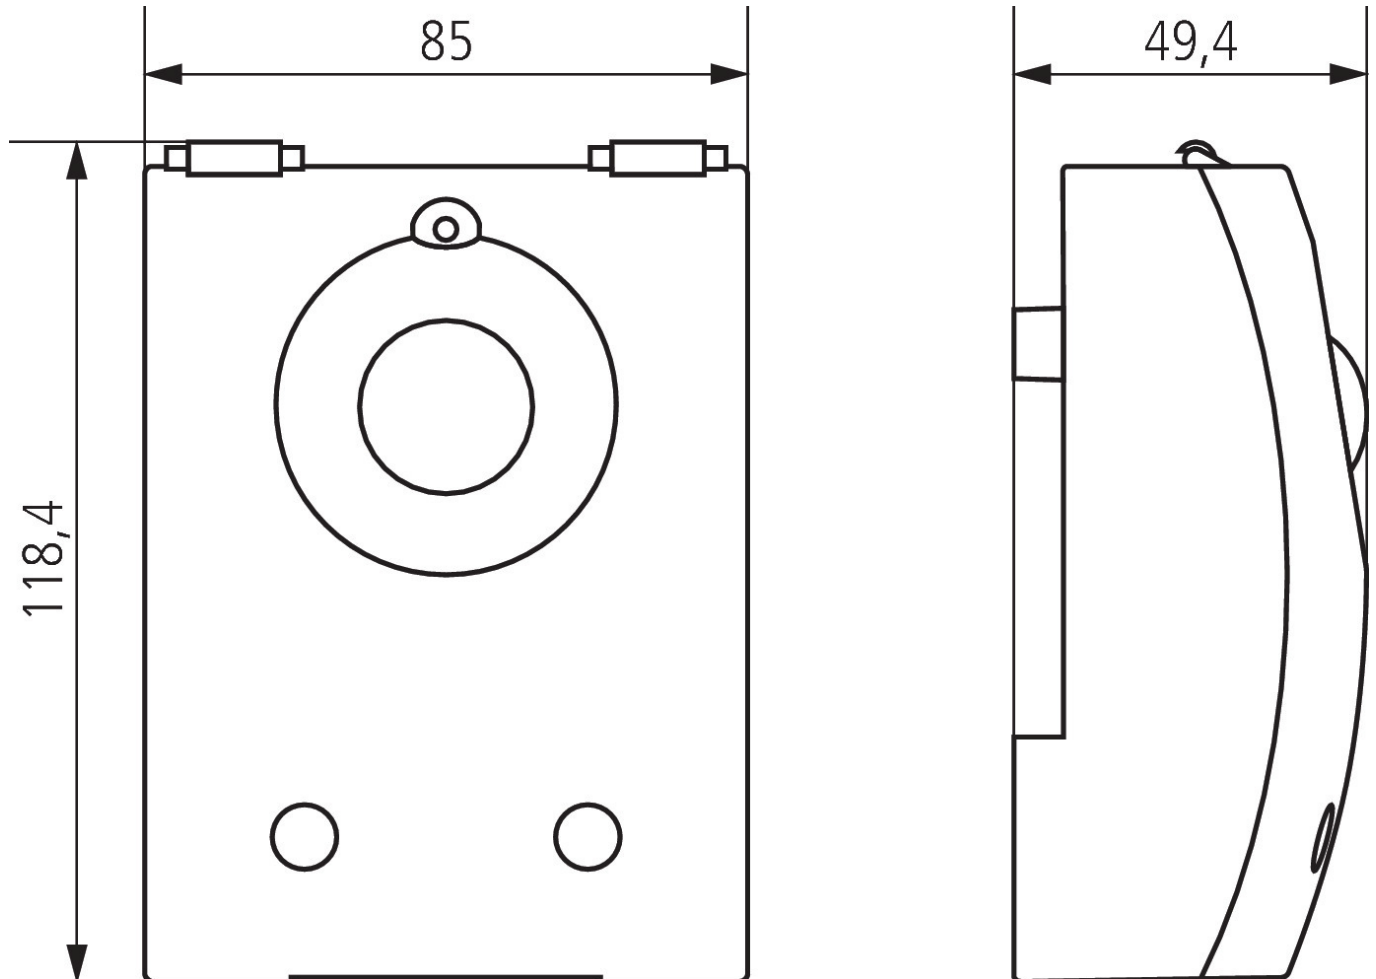

15-11-2024
Pagina 2 van 3

LUNA 126 star E

Artikelnr.: 1260900

theben

Maattekeningen

Accessoires

Adapterplaat LUNA star
Artikelnr.: 9070486

LUNA star adapter mast fixing
Artikelnr.: 9070793