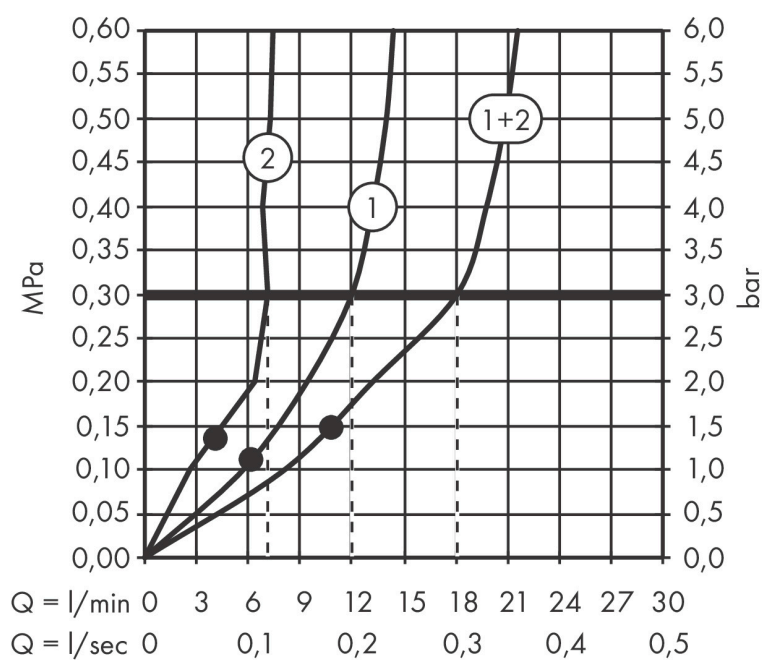

Merk	AXOR
Artikelnaam	AXOR One hoofddouche 280 2jet met wandaansluiting
Art.nr.	48492340
Oppervlakte	Brushed Black Chrome
Netto prijs	2.055,38 EUR

Product foto

Kenmerken

- bestaat uit: hoofddouche, douchearm
- diameter straalplaat 280 mm
- PowderRain, Rain
- doorstroomhoeveelheid PowderRain-straal bij 3 bar: 7,5 l/min
- doorstroomhoeveelheid PowderRain en Rain-straal in combinatie bij 3 bar: 18 l/min
- functie van: 6,7 l/min
- maximale doorstroomhoeveelheid bij 3 bar: 18,1 l/min
- afdekplaat van metaal
- plafonddouche afneembaar voor reiniging
- aansluiting van plafonddouche: bajonetsluiting
- lengte douchearm: 389 mm
- aansluiting: inbouwdeel
- niet inbegrepen: inbouwdeel

Maat tekeningen

Technologie

Straalsoorten

Merk	AXOR
Artikelnaam	AXOR One hoofddouche 280 2jet met wandaansluiting
Art.nr.	48492340
Oppervlakte	Brushed Black Chrome
Netto prijs	2.055,38 EUR

Benodigde onderdelen

Product foto	Artikelnaam	Art.nr.	Prijs
	AXOR inbouwdeel voor hoofddouche met douche-arm	35361180	416,87

Merk AXOR
 Artikelnaam **AXOR One** hoofddouche 280 2jet met wandaansluiting
 Art.nr. 48492340
 Oppervlakte Brushed Black Chrome
 Netto prijs 2.055,38 EUR

Stroomschema

- 1 PowderRain
- 2 Rain krachtige regenstraal
- 3 Rain + Booster

De verbruikswaarden werden in overeenstemming met de praktijk met de bijbehorende armaturen (thermostaat/mengkraan/inbouwventiel) gemeten.