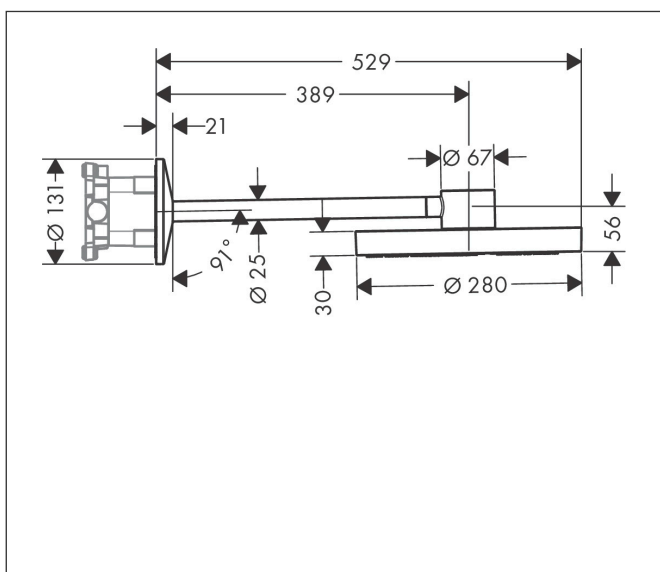

Merk	AXOR
Artikelnaam	AXOR One hoofddouche 280 2jet met wandaansluiting
Art.nr.	48492340
Oppervlakte	Brushed Black Chrome
Netto prijs	2.055,38 EUR

Product foto

Kenmerken

- bestaat uit: hoofddouche, douchearm
- diameter straalplaat 280 mm
- PowderRain, Rain
- doorstroomhoeveelheid PowderRain-straal bij 3 bar: 7,5 l/min
- doorstroomhoeveelheid PowderRain en Rain-straal in combinatie bij 3 bar: 18 l/min
- functie van: 6,7 l/min
- maximale doorstroomhoeveelheid bij 3 bar: 18,1 l/min
- afdekplaat van metaal
- plafonddouche afneembaar voor reiniging
- aansluiting van plafonddouche: bajonetsluiting
- lengte douchearm: 389 mm
- aansluiting: inbouwdeel
- niet inbegrepen: inbouwdeel

Maat tekeningen

Technologie

Straalsoorten

Merk	AXOR
Artikelnaam	AXOR One hoofddouche 280 2jet met wandaansluiting
Art.nr.	48492340
Oppervlakte	Brushed Black Chrome
Netto prijs	2.055,38 EUR

Benodigde onderdelen

Product foto	Artikelnaam	Art.nr.	Prijs
	AXOR inbouwdeel voor hoofddouche met douche-arm	35361180	416,87

Merk AXOR
 Artikelnaam **AXOR One** hoofddouche 280 2jet met wandaansluiting
 Art.nr. 48492340
 Oppervlakte Brushed Black Chrome
 Netto prijs 2.055,38 EUR