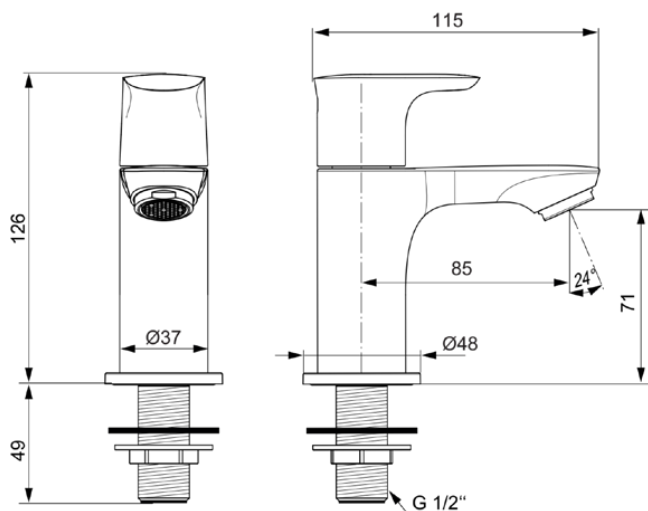

CONNECT AIR

A7031A5

CONNECT AIR | Toiletkraan 48x115x126 mm, 85 mm sprong uitloop in magnetic grey afwerking, 5 l/min (3 bar), zonder waste | Ecoflow, PVD technologie

Afbeelding & technische tekening

Algemene informatie

Productcategorie:	Wastafelmengkranen
Producttype:	Toiletkraan
Merk:	Ideal Standard
Collectie:	CONNECT AIR
Ontwerper:	Ideal Standard
Colour:	A5 - Magnetic Grey
Afwerking van het oppervlak:	satijn
Hoogte (mm):	126
Breedte (mm):	48
Lengte / sprong (mm):	115
Bevestigingswijze:	Schachtconstructie
Nettogewicht (kg):	0.78
EAN-code:	4015413348201

Product specificaties

Aantal rozetten:	1
Aantal grepen:	1
BlueStart technologie:	Nee
Kleurcode:	A5
Kleuromschrijving:	magnetic grey
DVGW intrinsiek veilig:	Nee
Positie greep:	Bovenkant
Met kettingoog:	Nee
Geïntegreerde elektronica:	Nee
Lagedrukmodel:	Nee
Materiaal:	Metaal
Materiaal greep:	Metaal
Materiaalkwaliteit:	Messing
Maximale volumestroom bij 3 bar (l/min):	5
Maximale volumestroom bij 3 bar (l/min) voor alle uitgangen:	5

CONNECT AIR

A7031A5

CONNECT AIR | Toiletkraan 48x115x126 mm, 85 mm sprong uitloop in magnetic grey afwerking, 5 l/min (3 bar), zonder waste | Ecoflow, PVD technologie

Product specificaties

Max. debiet bij 3 bar (l) voor uitloop:	5
PVD technologie:	Ja
Vorm van de rozet(ten):	Rond
Type uitloop:	Vast
Uitloop type:	Gegoten
Oppervlakte dekking:	PVD
Afwerking van het oppervlak:	satijn
Draibare uitloop:	Nee
Type straalregelaar:	Beluchter
Zichtbaarheid van de straalregelaar:	Zichtbaar
Verstelbare straalregelaar:	Nee
Contactloze bediening:	Nee
Type greep:	Hendel
Type temperatuurregeling:	Handmatig bediend
Waterbesparend:	Ja
Met rozet(ten):	Ja
Met grepen:	Ja
Met uitloop:	Ja
Met afvoerset:	Nee
M24x1	
EasyFix technologie:	Nee
Bevestigingswijze:	Schachtconstructie
Bevestigingswijze:	Kraangat