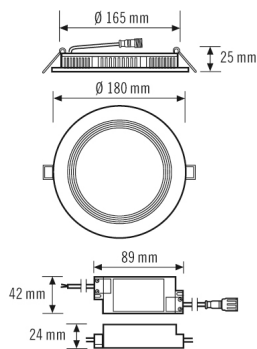

### Technische gegevens

ALGEMEEN	
Apparaatcategorie	Downlight
Productinformatie	Bedek de downlight niet rechtstreeks met isolatiemateriaal.
Op afstand te bedienen	-
Conformiteit	CE, EAC, RoHS, AEEA
Garantie	5 jaar
BEVESTIGING	
Montagevariant	Plafondbouw
Montageplaats	Plafond
Inbouwmaat	Inbouwdiepte: 40 mm, Ø 165 mm
Type aansluiting	Insteekklem
Aansluitbare kabeldiameter	0,75 mm <sup>2</sup>
Aantal contacten	3
BEHUIZING	
Afmetingen	Hoogte 25 mm, Ø 180 mm
Gewicht	528 g
Materiaal	aluminium, gepoedercoat
Beschermingsgraad	IP20 / IP44 onder het plafond (ingebouwd)
Toegestane omgevingstemperatuur	-20 °C...+40 °C
Relatieve luchtvochtigheid	5 - 93 %, niet condenserend
Kleur	wit, overeenkomstig RAL 9003
Gloeidraadtest volgens IEC 60695-2-10	650 °C
ELEKTRISCHE UITVOERING	
Besturingssysteem	ON/OFF

### VERLICHTING

Diffusor	opaal
Lichtuittreding	direct
Stralingshoek	110 °
Unified Glare Rating	≤ 25
Flikkerfactor	0 %
Nominaal vermogen P	10,5 W
Lichtstroom - min	850 lm
Lichtstroom - max	850 lm
Lichtopbrengst - max	80 lm/w
Kleurtemperatuur	4000 K
Kleurweergave-index Ra	> 80
Kleurtolerantie	1 SDCM
Color Quality Scale	>80
Levensduur L70B10 bij 25 °C	60000 h
Levensduur L70B50 bij 25 °C	60000 h
Levensduur L80B10 bij 25 °C	40000 h
Levensduur L80B50 bij 25 °C	40000 h
Levensduur L90B10 bij 25 °C	20000 h
Levensduur L90B50 bij 25 °C	20000 h
Fotobiologische veiligheid	RG0

### Maattekening