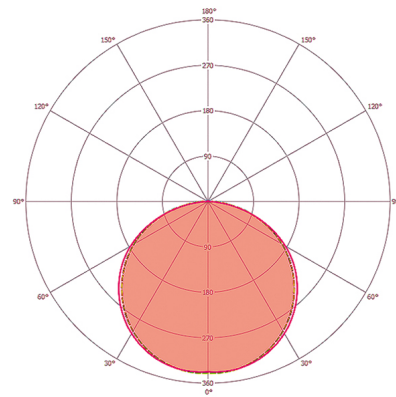

ELSA-2 DL 165 OP 110° 900 840 WH

Artikelnummer	GTIN
EO10298998	4015120298998

Toebehoren

Productnaam	Artikelnummer	Productbeschrijving	GTIN
Adapter			
ELSA-2 RING 165	EO10300271	Adapterring 165-200 mm voor serie ELSA-2	4015120300271
Bevestiging			
ELSA-2 MOUNTING FRAME 165 SM WH	EO10300882	Plafondopbouwframe voor serie ELSA-2 165	4015120300882
Elektrische toebehoren			
JUNCTION BOX 5-POLE BK	EO10430992	Universele aansluitbox, zwart, 5-polig, 2,5 mm²	4015120430992

Maattekening

Schakelschema

Standaardschema

Gedetailleerde productbeschrijving

- LED-downlight, 9 W voor plafondinbouw
- Inbouwarmatuur met opale afdekking (diffusor)
- Hoogwaardige behuizing, armatuurbehuizing van aluminium, wit gepoedercoat (RAL 9003)
- Zonder verder toebehoren toepasbaar voor plafondinbouw
- Kleurtemperatuur: 4000 K met minimale kleurtoleranties
- Lichtsterkte: 850 lm