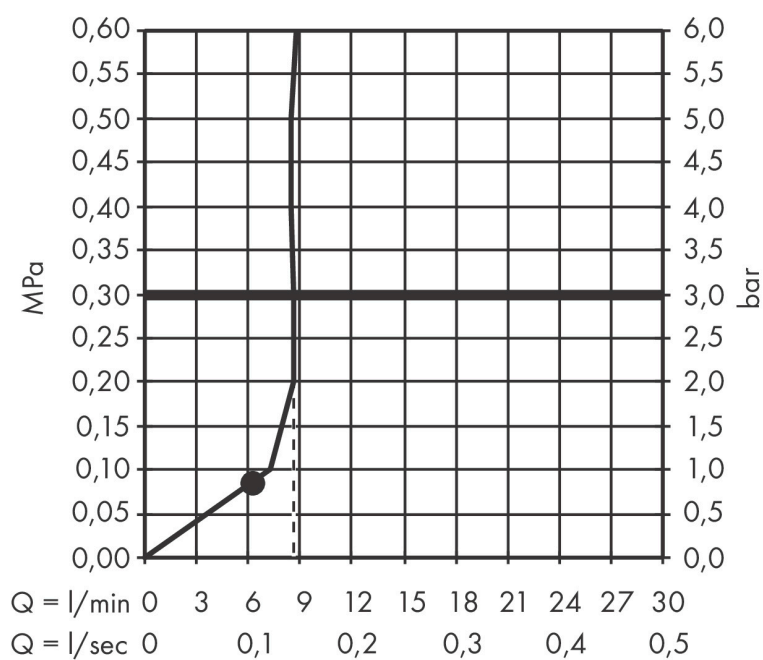

Merk	AXOR
Artikelnaam	AXOR One hoofddouche 75 l/jet EcoSmart met douche-arm
Art.nr.	48490950
Oppervlakte	Brushed Brass
Netto prijs	411,04 EUR

Product foto

Kenmerken

- bestaat uit: hoofddouche, douche-arm
- diameter straalplaat 73 mm
- PowderRain
- doorstroomhoeveelheid PowderRain-straal bij 3 bar: 8,7 l/min
- functie van: 6,3 l/min
- maximale doorstroomhoeveelheid bij 3 bar: 8,7 l/min
- voorsprong: 116 mm
- hoek hoofddouche verstelbaar
- afdekplaat van metaal
- plafonddouche afneembaar voor reiniging
- lengte douche-arm: 85 mm
- EcoSmart: Veel waterplezier met veel minder water

Maat tekeningen

Technologie

Straalsoorten

Merk AXOR
 Artikelnaam **AXOR One** hoofddouche 75 1jet EcoSmart met douche-arm
 Art.nr. 48490950
 Oppervlakte Brushed Brass
 Netto prijs 411,04 EUR

Stroomschema

1 With flow limiter

2 Zonder doorstroombgrenzer

Merk	AXOR
Artikelnaam	AXOR One hoofddouche 75 ljet EcoSmart met douche-arm
Art.nr.	48490950
Oppervlakte	Brushed Brass
Netto prijs	411,04 EUR

Explosietekening voor bouwjaar: >04/21