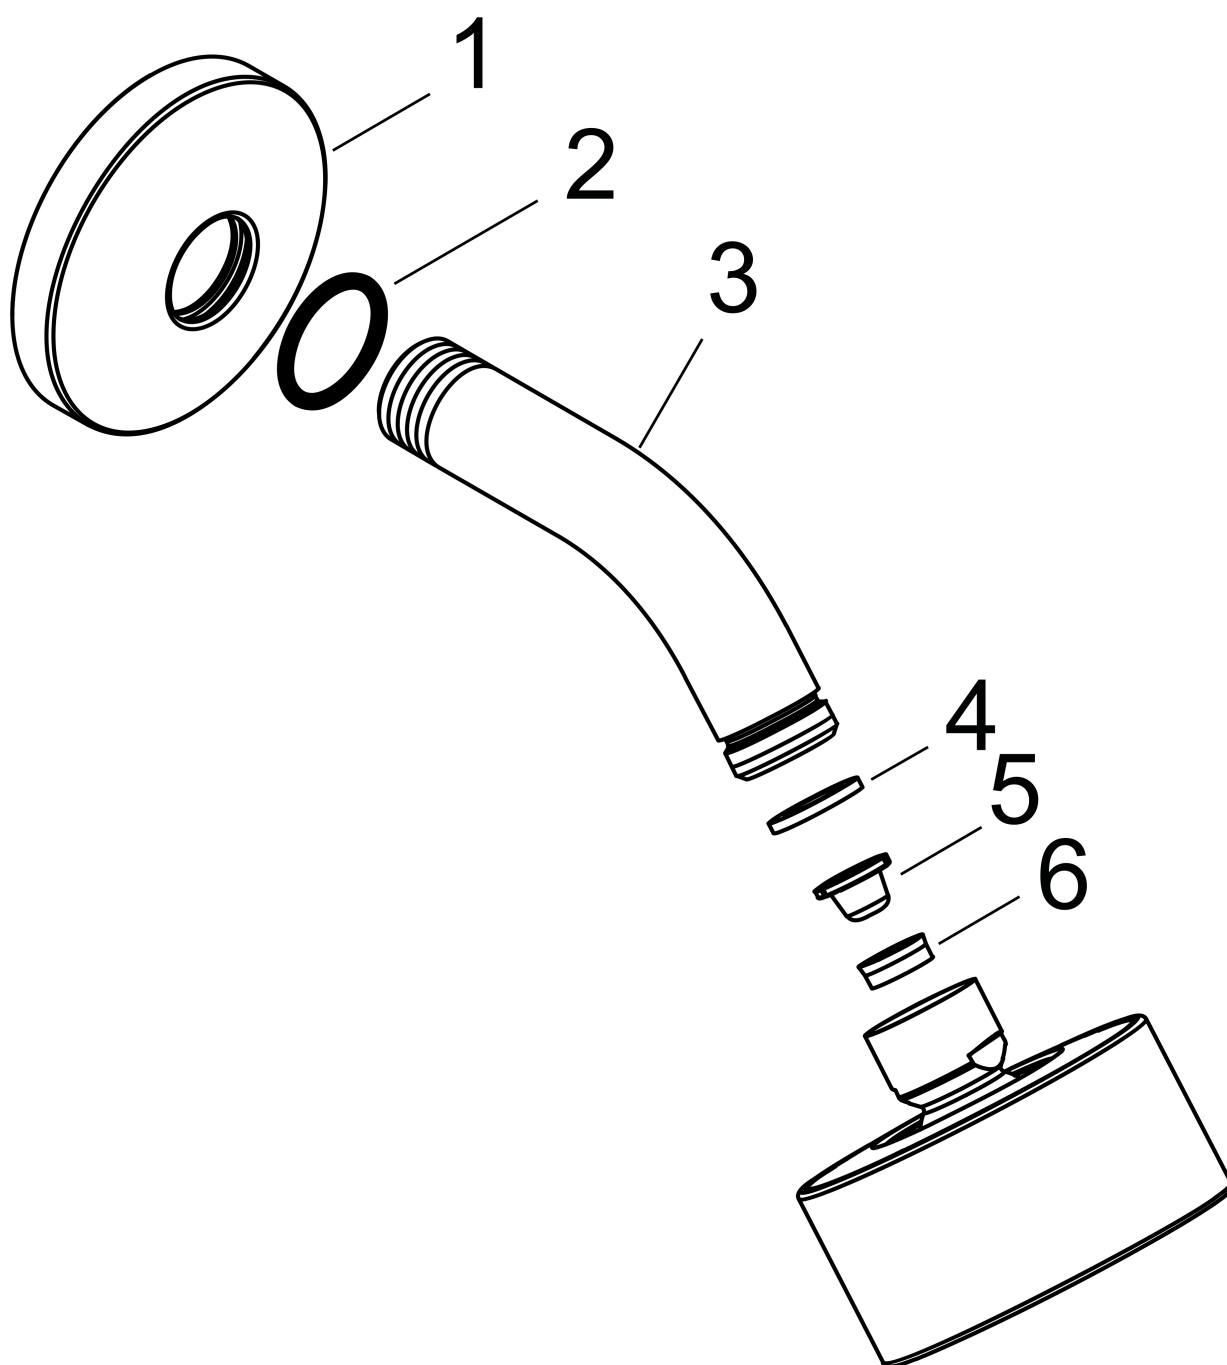

Merk	AXOR
Artikelnaam	AXOR One hoofddouche 75 l/jet EcoSmart met douche-arm
Art.nr.	48490950
Oppervlakte	Brushed Brass
Netto prijs	411,04 EUR

Product foto

Kenmerken

- bestaat uit: hoofddouche, douche-arm
- diameter straalplaat 73 mm
- PowderRain
- doorstroomhoeveelheid PowderRain-straal bij 3 bar: 8,7 l/min
- functie van: 6,3 l/min
- maximale doorstroomhoeveelheid bij 3 bar: 8,7 l/min
- voorsprong: 116 mm
- hoek hoofddouche verstelbaar
- afdekplaat van metaal
- plafonddouche afneembaar voor reiniging
- lengte douche-arm: 85 mm
- EcoSmart: Veel waterplezier met veel minder water

Maat tekeningen

Technologie

Straalsoorten

Merk AXOR
 Artikelnaam **AXOR One** hoofddouche 75 1jet EcoSmart met douche-arm
 Art.nr. 48490950
 Oppervlakte Brushed Brass
 Netto prijs 411,04 EUR

Stroomschema

1 With flow limiter

2 Zonder doorstroombgrenzer

Merk	AXOR
Artikelnaam	AXOR One hoofddouche 75 ljet EcoSmart met douche-arm
Art.nr.	48490950
Oppervlakte	Brushed Brass
Netto prijs	411,04 EUR

Explosietekening voor bouwjaar: >04/21

Merk AXOR
Artikelnaam **AXOR One** hoofddouche 75 ljet EcoSmart met douche-arm
Art.nr. 48490950
Oppervlakte Brushed Brass
Netto prijs 411,04 EUR

Onderdelen voor bouwjaar: >04/21

Pos	Beschrijving	Art.nr.	Prijs
1	rozet	93956950	
2	O-ring 22x2,5	92478000	3,12
3	douche-arm	93957950	
4	dichting	98058000	3,12
5	zeef	92672000	4,99
6	doorstroombegrenzer (9 l/min)	95659000	8,01