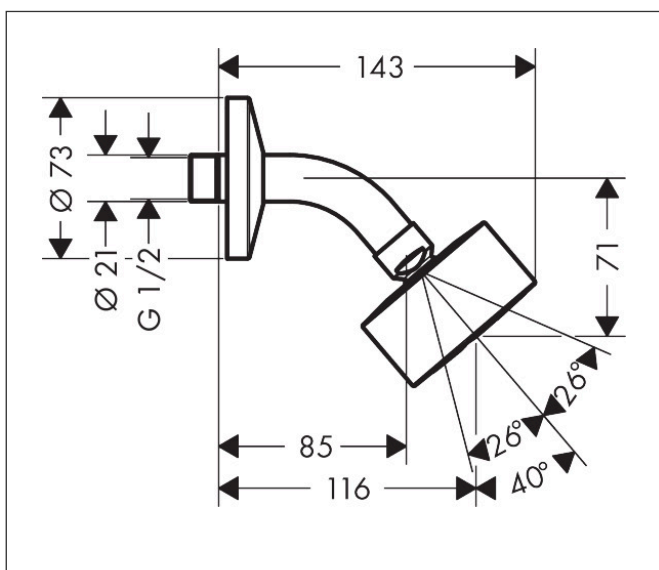

Merk	AXOR
Artikelnaam	AXOR One hoofddouche 75 l/jet EcoSmart met douche-arm
Art.nr.	48490950
Oppervlakte	Brushed Brass
Netto prijs	411,04 EUR

Product foto

Kenmerken

- bestaat uit: hoofddouche, douche-arm
- diameter straalplaat 73 mm
- PowderRain
- doorstroomhoeveelheid PowderRain-straal bij 3 bar: 8,7 l/min
- functie van: 6,3 l/min
- maximale doorstroomhoeveelheid bij 3 bar: 8,7 l/min
- voorsprong: 116 mm
- hoek hoofddouche verstelbaar
- afdekplaat van metaal
- plafonddouche afneembaar voor reiniging
- lengte douche-arm: 85 mm
- EcoSmart: Veel waterplezier met veel minder water

Maat tekeningen

Technologie

Straalsoorten

Merk AXOR
 Artikelnaam **AXOR One** hoofddouche 75 1jet EcoSmart met douche-arm
 Art.nr. 48490950
 Oppervlakte Brushed Brass
 Netto prijs 411,04 EUR

Stroomschema

1 With flow limiter

2 Zonder doorstroombgrenzer

Merk	AXOR
Artikelnaam	AXOR One hoofddouche 75 ljet EcoSmart met douche-arm
Art.nr.	48490950
Oppervlakte	Brushed Brass
Netto prijs	411,04 EUR

Explosietekening voor bouwjaar: >04/21

Merk AXOR
Artikelnaam **AXOR One** hoofddouche 75 ljet EcoSmart met douche-arm
Art.nr. 48490950
Oppervlakte Brushed Brass
Netto prijs 411,04 EUR

Onderdelen voor bouwjaar: >04/21

Pos	Beschrijving	Art.nr.	Prijs
1	rozet	93956950	
2	O-ring 22x2,5	92478000	3,12
3	douche-arm	93957950	
4	dichting	98058000	3,12
5	zeef	92672000	4,99
6	doorstroombegrenzer (9 l/min)	95659000	8,01