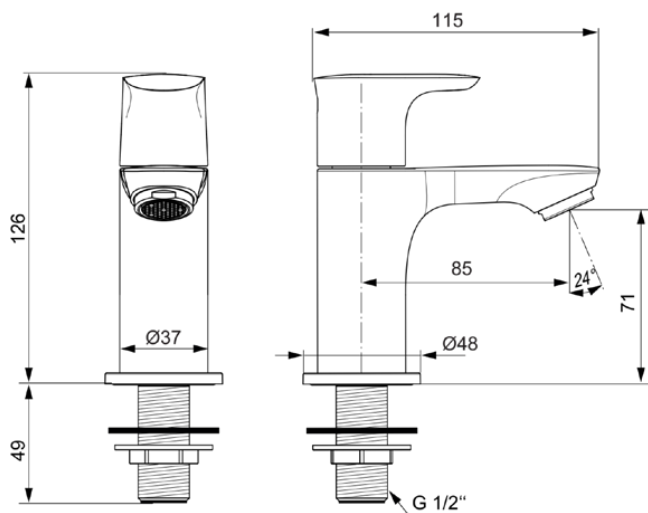

CONNECT AIR

A7031GN

CONNECT AIR | Toiletkraan 48x115x126 mm, 85 mm sprong uitloop in Silver Storm afwerking, 5 l/min (3 bar), zonder waste | Ecoflow, PVD technologie

Afbeelding & technische tekening

Algemene informatie

Productcategorie:	Wastafelmengkranen
Producttype:	Toiletkraan
Merk:	Ideal Standard
Collectie:	CONNECT AIR
Ontwerper:	Ideal Standard
Colour:	GN - Silver Storm
Afwerking van het oppervlak:	satijn
Hoogte (mm):	126
Breedte (mm):	48
Lengte / sprong (mm):	115
Bevestigingswijze:	Schachtconstructie
Nettogewicht (kg):	0.78
EAN-code:	4015413346894