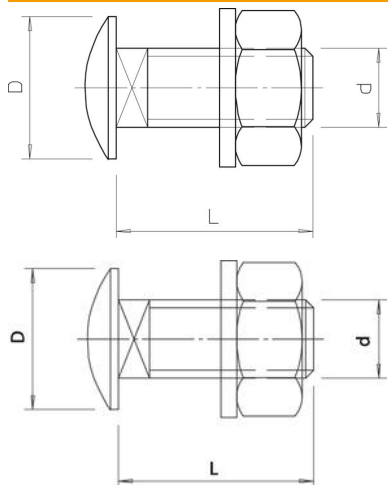

Technisch specificatieblad

Platkopbout met moer en sluitring A2

Artikelnummer: 6406769

Platkopbout met vierkante aanzet. Met sluitring en zeskantmoer.

VA Roestvast staal

Stamgegevens

Artikelnummer	6406769
Type	FRS 12x30 A2
Omschrijving 1	Platkopbout
Omschrijving 2	met sluitring en moer
Fabrikant	OBO
Dimensie	M12x30
Materiaal	Roestvast staal 1.4301
Kleinste verkoop-eenheid	25
Eenheid van hoeveelheid	Stuk
Gewicht	6,8 kg
Eenheid gewicht	kg/100 st.

Technisch specificatieblad

Platkopbout met moer en sluitring A2

Artikelnummer: 6406769

Afmetingen

Lengte	30 mm
Maat D	30 mm
Maat d	12 mm
Maat L	30 mm

Technische gegevens

Sterkteklasse	A2-50
Schroefdraad metrisch	12
Met moer	ja
Sleutelwijdte	19