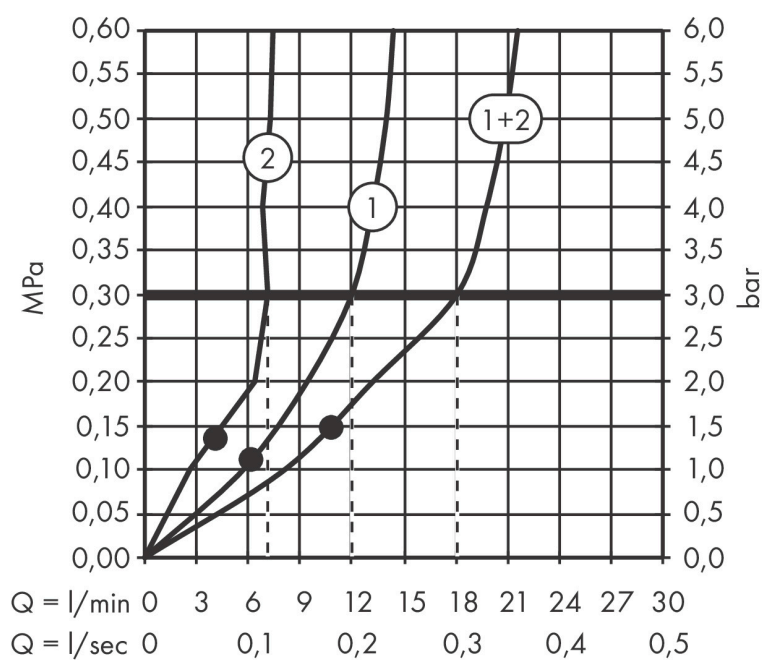

Merk	AXOR
Artikelnaam	AXOR One hoofddouche 280 2jet met wandaansluiting
Art.nr.	48492950
Oppervlakte	Brushed Brass
Netto prijs	2.055,38 EUR

Product foto

Kenmerken

- bestaat uit: hoofddouche, douchearm
- diameter straalplaat 280 mm
- PowderRain, Rain
- doorstroomhoeveelheid PowderRain-straal bij 3 bar: 7,5 l/min
- doorstroomhoeveelheid PowderRain en Rain-straal in combinatie bij 3 bar: 18 l/min
- functie van: 6,7 l/min
- maximale doorstroomhoeveelheid bij 3 bar: 18,1 l/min
- afdekplaat van metaal
- plafonddouche afneembaar voor reiniging
- aansluiting van plafonddouche: bajonetsluiting
- lengte douchearm: 389 mm
- aansluiting: inbouwdeel
- niet inbegrepen: inbouwdeel

Maat tekeningen

Technologie

Straalsoorten

Merk	AXOR
Artikelnaam	AXOR One hoofddouche 280 2jet met wandaansluiting
Art.nr.	48492950
Oppervlakte	Brushed Brass
Netto prijs	2.055,38 EUR

Benodigde onderdelen

Product foto	Artikelnaam	Art.nr.	Prijs
	AXOR inbouwdeel voor hoofddouche met douche-arm	35361180	416,87

Merk AXOR
 Artikelnaam **AXOR One** hoofddouche 280 2jet met wandaansluiting
 Art.nr. 48492950
 Oppervlakte Brushed Brass
 Netto prijs 2.055,38 EUR

Stroomschema

- 1 PowderRain
- 2 Rain krachtige regenstraal
- 3 Rain + Booster

De verbruikswaarden werden in overeenstemming met de praktijk met de bijbehorende armaturen (thermostaat/mengkraan/inbouwventiel) gemeten.