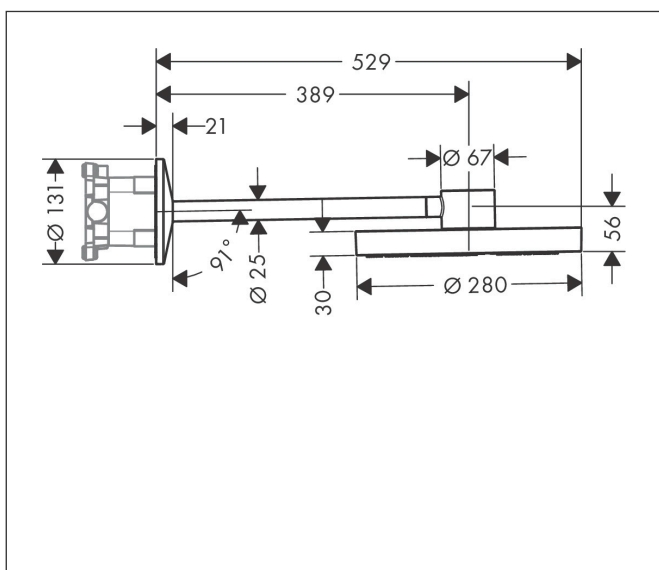

Merk	AXOR
Artikelnaam	AXOR One hoofddouche 280 2jet met wandaansluiting
Art.nr.	48492950
Oppervlakte	Brushed Brass
Netto prijs	2.055,38 EUR

Product foto

Kenmerken

- bestaat uit: hoofddouche, douchearm
- diameter straalplaat 280 mm
- PowderRain, Rain
- doorstroomhoeveelheid PowderRain-straal bij 3 bar: 7,5 l/min
- doorstroomhoeveelheid PowderRain en Rain-straal in combinatie bij 3 bar: 18 l/min
- functie van: 6,7 l/min
- maximale doorstroomhoeveelheid bij 3 bar: 18,1 l/min
- afdekplaat van metaal
- plafonddouche afneembaar voor reiniging
- aansluiting van plafonddouche: bajonetsluiting
- lengte douchearm: 389 mm
- aansluiting: inbouwdeel
- niet inbegrepen: inbouwdeel

Maat tekeningen

Technologie

Straalsoorten

Merk	AXOR
Artikelnaam	AXOR One hoofddouche 280 2jet met wandaansluiting
Art.nr.	48492950
Oppervlakte	Brushed Brass
Netto prijs	2.055,38 EUR

Benodigde onderdelen

Product foto	Artikelnaam	Art.nr.	Prijs
	AXOR inbouwdeel voor hoofddouche met douche-arm	35361180	416,87

Merk AXOR
 Artikelnaam **AXOR One** hoofddouche 280 2jet met wandaansluiting
 Art.nr. 48492950
 Oppervlakte Brushed Brass
 Netto prijs 2.055,38 EUR

Stroomschema

- 1 PowderRain
- 2 Rain krachtige regenstraal
- 3 Rain + Booster