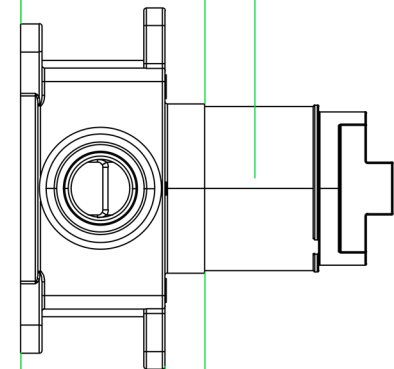

Let op!!
 Rozet diameter 75mm
 Max. gat boren 68mm

Inbouw diepte

Max 90

Min 70

55

15