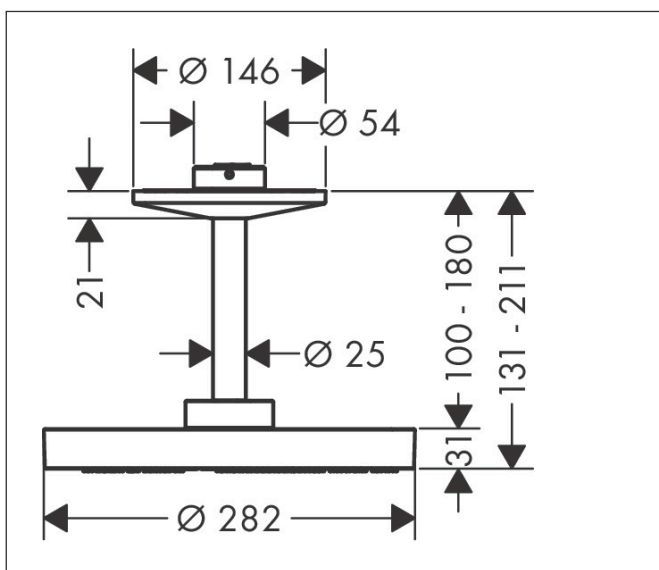

Merk	AXOR
Artikelnaam	AXOR One hoofddouche 280 2jet met plafondaansluiting
Art.nr.	48494950
Oppervlakte	Brushed Brass
Netto prijs	1.868,55 EUR

Product foto

Kenmerken

- bestaat uit: hoofddouche, plafondaansluiting
- diameter straalplaat 280 mm
- PowderRain, Rain
- doorstroomhoeveelheid PowderRain-straal bij 3 bar: 7,5 l/min
- doorstroomhoeveelheid PowderRain en Rain-straal in combinatie bij 3 bar: 18,1 l/min
- functie van: 6,7 l/min
- maximale doorstroomhoeveelheid bij 3 bar: 18,1 l/min
- afdekplaat van metaal
- plafonddouche afneembaar voor reiniging
- aansluiting van plafonddouche: bajonetsluiting
- metalen plafondaansluiting
- plafondbevestiging 180 mm
- montagetype: inbouw
- aansluiting: inbouwdeel
- niet inbegrepen: inbouwdeel

Maat tekeningen

Technologie

Straalsoorten

Merk	AXOR
Artikelnaam	AXOR One hoofddouche 280 2jet met plafondaansluiting
Art.nr.	48494950
Oppervlakte	Brushed Brass
Netto prijs	1.868,55 EUR

Benodigde onderdelen

Product foto	Artikelnaam	Art.nr.	Prijs
	AXOR inbouwdeel voor hoofddouche met plafondaansluiting	26434180	302,15

Merk AXOR
 Artikelnaam **AXOR One** hoofddouche 280 2jet met plafondaansluiting
 Art.nr. 48494950
 Oppervlakte Brushed Brass
 Netto prijs 1.868,55 EUR

Merk	AXOR
Artikelnaam	AXOR One hoofddouche 280 2jet met plafondaansluiting
Art.nr.	48494950
Oppervlakte	Brushed Brass
Netto prijs	1.868,55 EUR

Explosietekening voor bouwjaar: >04/21

Merk AXOR
Artikelnaam **AXOR One** hoofddouche 280 2jet met plafondaansluiting
Art.nr. 48494950
Oppervlakte Brushed Brass
Netto prijs 1.868,55 EUR