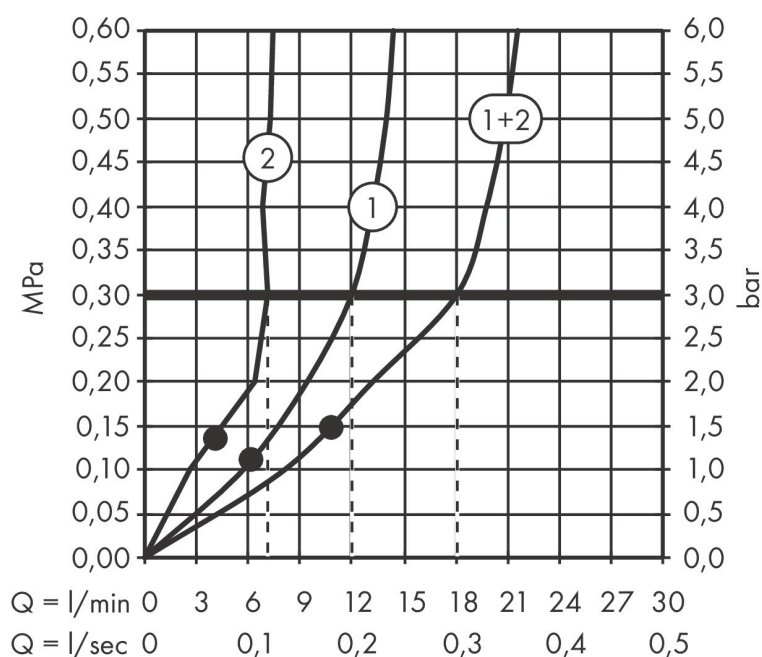

Merk	AXOR
Artikelnaam	AXOR One hoofddouche 280 2jet met plafondaansluiting
Art.nr.	48494950
Oppervlakte	Brushed Brass
Netto prijs	1.868,55 EUR

Product foto

Kenmerken

- bestaat uit: hoofddouche, plafondaansluiting
- diameter straalplaat 280 mm
- PowderRain, Rain
- doorstroomhoeveelheid PowderRain-straal bij 3 bar: 7,5 l/min
- doorstroomhoeveelheid PowderRain en Rain-straal in combinatie bij 3 bar: 18,1 l/min
- functie van: 6,7 l/min
- maximale doorstroomhoeveelheid bij 3 bar: 18,1 l/min
- afdekplaat van metaal
- plafonddouche afneembaar voor reiniging
- aansluiting van plafonddouche: bajonetsluiting
- metalen plafondaansluiting
- plafondbevestiging 180 mm
- montagetype: inbouw
- aansluiting: inbouwdeel
- niet inbegrepen: inbouwdeel

Maat tekeningen

Technologie

Straalsoorten

Merk	AXOR
Artikelnaam	AXOR One hoofddouche 280 2jet met plafondaansluiting
Art.nr.	48494950
Oppervlakte	Brushed Brass
Netto prijs	1.868,55 EUR

Benodigde onderdelen

Stroomschema

- 1 PowderRain
- 2 Rain krachtige regenstraal
- 3 Rain + Booster

De verbruikswaarden werden in overeenstemming met de praktijk met de bijbehorende armaturen (thermostaat/mengkraan/inbouwventiel) gemeten.