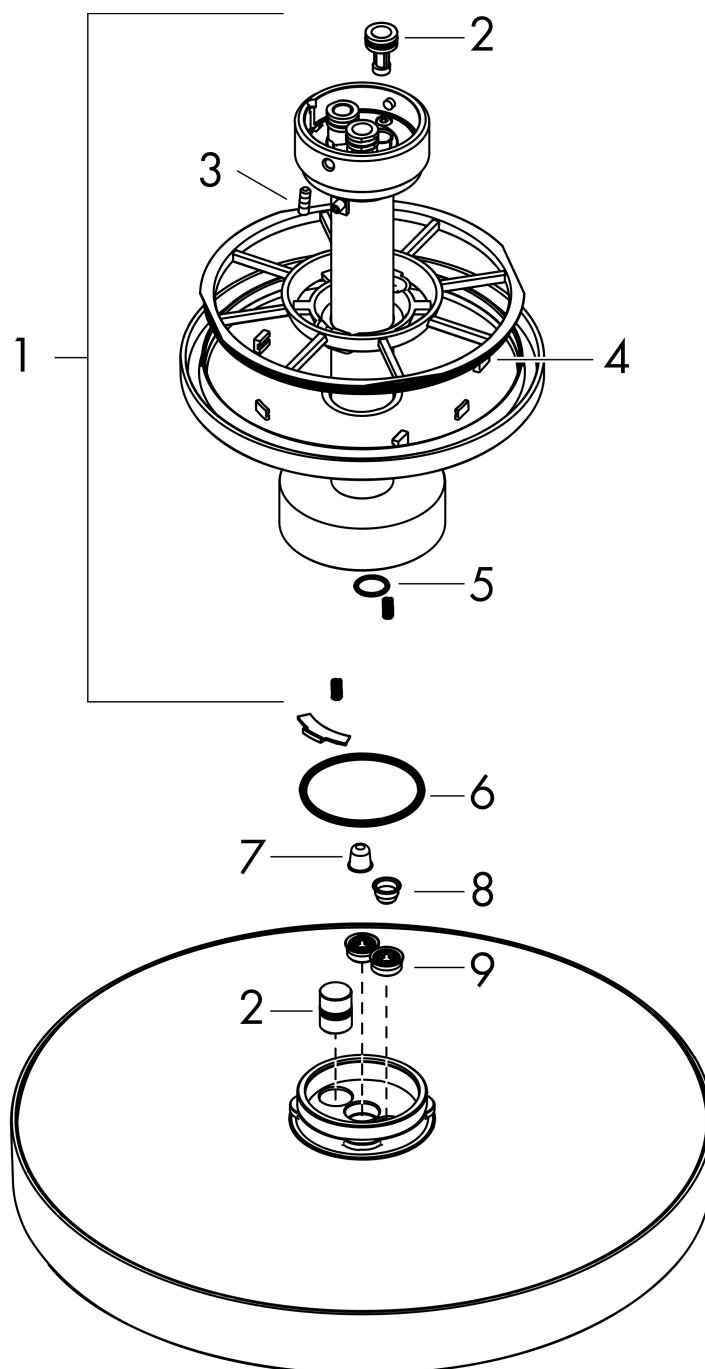

Merk	AXOR
Artikelnaam	AXOR One hoofddouche 280 2jet met plafondaansluiting
Art.nr.	48494950
Oppervlakte	Brushed Brass
Netto prijs	1.868,55 EUR

Explosietekening voor bouwjaar: >04/21