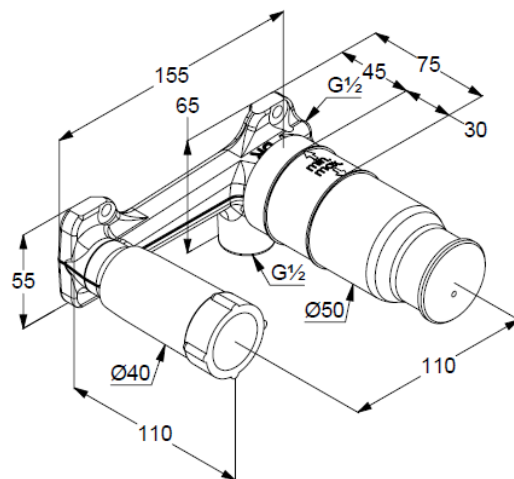

Technische Daten/ Technical Data

KLUDI
Unterputz-Waschtisch-2-Loch-Wand-Armatur
Unterputz-Rohbau-Set
DN 15

Artikel- Nr.: 38243

Oberfläche:
Unterputz-Rohbau-Set

Artikeltext
Hersteller KLUDI GmbH & Co. KG
Typ: KLUDI
Unterputz-Waschtisch-2-Loch-Wand-Armatur
Artikel- Nr.: 38243

Unterputz-Waschtisch-2-Loch-Wand-Armatur
Unterputz-Rohbau-Set
Einhebelmischer
für Wandeinbau
mit Rohbau Schutzkappe
ohne Feinbauset
vertikale Wandmontage
Keramik-Kartusche mit Heißwasserbegrenzung
Durchflussmenge bei 3 bar 25 l/min.

Produktabbildung/ Product picture

Maßzeichnung/ Dimensional drawing

Durchfluss/ Flow rate