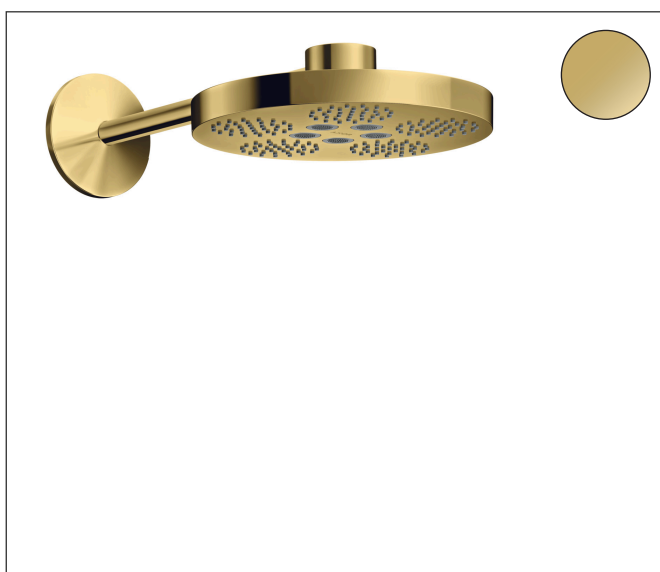

Merk	AXOR
Artikelnaam	AXOR One hoofddouche 280 2jet met wandaansluiting
Art.nr.	48492990
Oppervlakte	Polished Gold Optic
Netto prijs	2.055,38 EUR

Product foto

Kenmerken

- bestaat uit: hoofddouche, douchearm
- diameter straalplaat 280 mm
- PowderRain, Rain
- doorstroomhoeveelheid PowderRain-straal bij 3 bar: 7,5 l/min
- doorstroomhoeveelheid PowderRain en Rain-straal in combinatie bij 3 bar: 18 l/min
- functie van: 6,7 l/min
- maximale doorstroomhoeveelheid bij 3 bar: 18,1 l/min
- afdekplaat van metaal
- plafonddouche afneembaar voor reiniging
- aansluiting van plafonddouche: bajonetsluiting
- lengte douchearm: 389 mm
- aansluiting: inbouwdeel
- niet inbegrepen: inbouwdeel

Maat tekeningen

Technologie

Straalsoorten

Merk	AXOR
Artikelnaam	AXOR One hoofddouche 280 2jet met wandaansluiting
Art.nr.	48492990
Oppervlakte	Polished Gold Optic
Netto prijs	2.055,38 EUR

Benodigde onderdelen

Product foto	Artikelnaam	Art.nr.	Prijs
	AXOR inbouwdeel voor hoofddouche met douche-arm	35361180	416,87

Merk AXOR
 Artikelnaam **AXOR One** hoofddouche 280 2jet met wandaansluiting
 Art.nr. 48492990
 Oppervlakte Polished Gold Optic
 Netto prijs 2.055,38 EUR