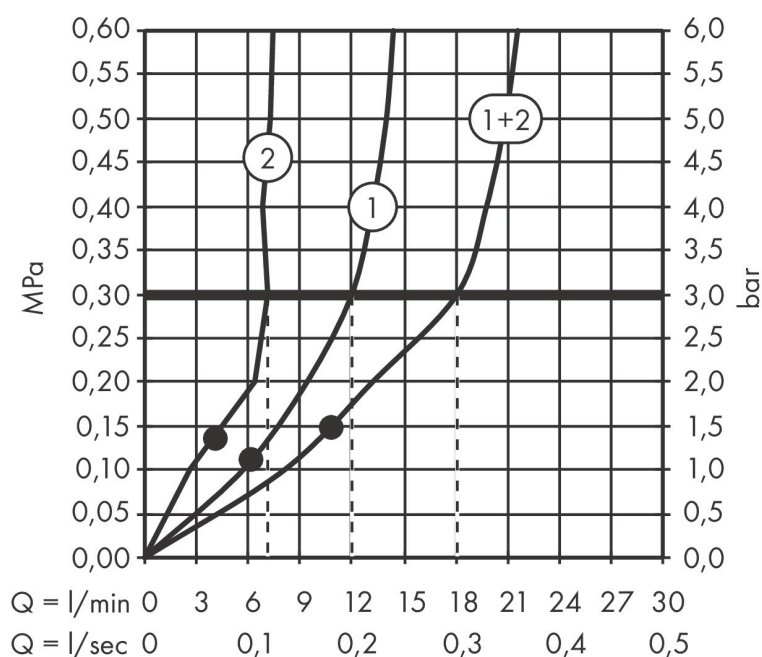

Merk	AXOR
Artikelnaam	AXOR One hoofddouche 280 2jet met wandaansluiting
Art.nr.	48492990
Oppervlakte	Polished Gold Optic
Netto prijs	2.055,38 EUR

Product foto

Kenmerken

- bestaat uit: hoofddouche, douchearm
- diameter straalplaat 280 mm
- PowderRain, Rain
- doorstroomhoeveelheid PowderRain-straal bij 3 bar: 7,5 l/min
- doorstroomhoeveelheid PowderRain en Rain-straal in combinatie bij 3 bar: 18 l/min
- functie van: 6,7 l/min
- maximale doorstroomhoeveelheid bij 3 bar: 18,1 l/min
- afdekplaat van metaal
- plafonddouche afneembaar voor reiniging
- aansluiting van plafonddouche: bajonetsluiting
- lengte douchearm: 389 mm
- aansluiting: inbouwdeel
- niet inbegrepen: inbouwdeel

Maat tekeningen

Technologie

Straalsoorten

Merk	AXOR
Artikelnaam	AXOR One hoofddouche 280 2jet met wandaansluiting
Art.nr.	48492990
Oppervlakte	Polished Gold Optic
Netto prijs	2.055,38 EUR

Benodigde onderdelen

Product foto	Artikelnaam	Art.nr.	Prijs
	AXOR inbouwdeel voor hoofddouche met douche-arm	35361180	416,87

Merk AXOR
 Artikelnaam **AXOR One** hoofddouche 280 2jet met wandaansluiting
 Art.nr. 48492990
 Oppervlakte Polished Gold Optic
 Netto prijs 2.055,38 EUR

Stroomschema

- 1 PowderRain
- 2 Rain krachtige regenstraal
- 3 Rain + Booster

De verbruikswaarden werden in overeenstemming met de praktijk met de bijbehorende armaturen (thermostaat/mengkraan/inbouwventiel) gemeten.