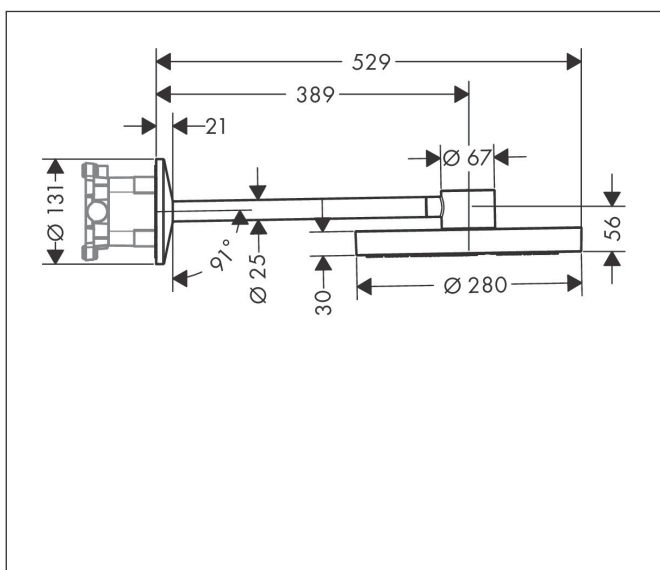

Merk	AXOR
Artikelnaam	AXOR One hoofddouche 280 2jet met wandaansluiting
Art.nr.	48492990
Oppervlakte	Polished Gold Optic
Netto prijs	2.055,38 EUR

Product foto

Kenmerken

- bestaat uit: hoofddouche, douchearm
- diameter straalplaat 280 mm
- PowderRain, Rain
- doorstroomhoeveelheid PowderRain-straal bij 3 bar: 7,5 l/min
- doorstroomhoeveelheid PowderRain en Rain-straal in combinatie bij 3 bar: 18 l/min
- functie van: 6,7 l/min
- maximale doorstroomhoeveelheid bij 3 bar: 18,1 l/min
- afdekplaat van metaal
- plafonddouche afneembaar voor reiniging
- aansluiting van plafonddouche: bajonetsluiting
- lengte douchearm: 389 mm
- aansluiting: inbouwdeel
- niet inbegrepen: inbouwdeel

Maat tekeningen

Technologie

Straalsoorten

Merk	AXOR
Artikelnaam	AXOR One hoofddouche 280 2jet met wandaansluiting
Art.nr.	48492990
Oppervlakte	Polished Gold Optic
Netto prijs	2.055,38 EUR

Benodigde onderdelen

Product foto	Artikelnaam	Art.nr.	Prijs
	AXOR inbouwdeel voor hoofddouche met douche-arm	35361180	416,87

Merk AXOR
 Artikelnaam **AXOR One** hoofddouche 280 2jet met wandaansluiting
 Art.nr. 48492990
 Oppervlakte Polished Gold Optic
 Netto prijs 2.055,38 EUR