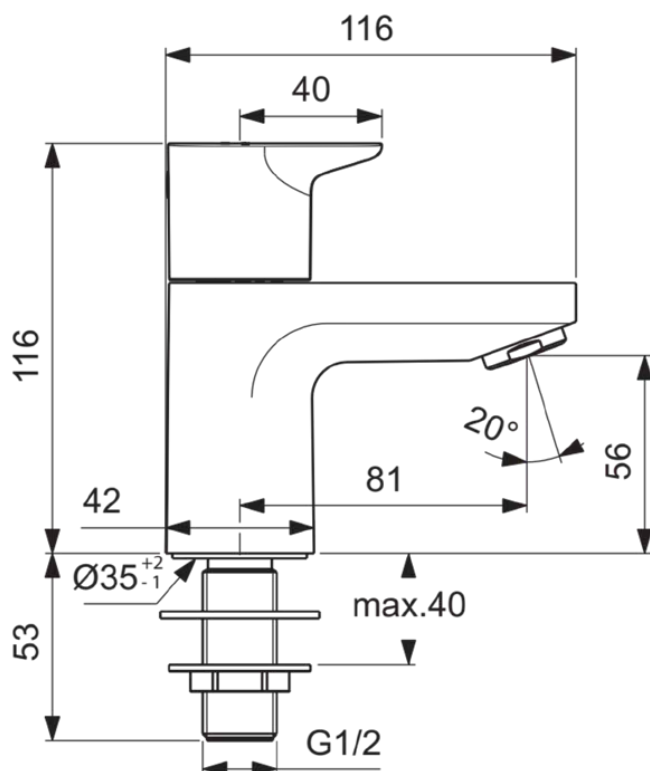

## BD284AA

CERAPLAN | Toiletkraan 42x116x116 mm, 81 mm sprong uitloop in chroom afwerking, 5 l/min (3 bar), zonder waste | Ecoflow, SmartShine

### Algemene informatie

Productcategorie:	Wastafelmengkranen
Producttype:	Toiletkraan
Merk:	Ideal Standard
Collectie:	CERAPLAN
Ontwerper:	Palomba Serafini Associati
Colour:	AA - Chroom
Afwerking van het oppervlak:	glanzend
Hoogte (mm):	116
Breedte (mm):	42
Lengte / sprong (mm):	116
Bevestigingswijze:	Schachtconstructie
Nettogewicht (kg):	0.93
EAN-code:	3800861106890