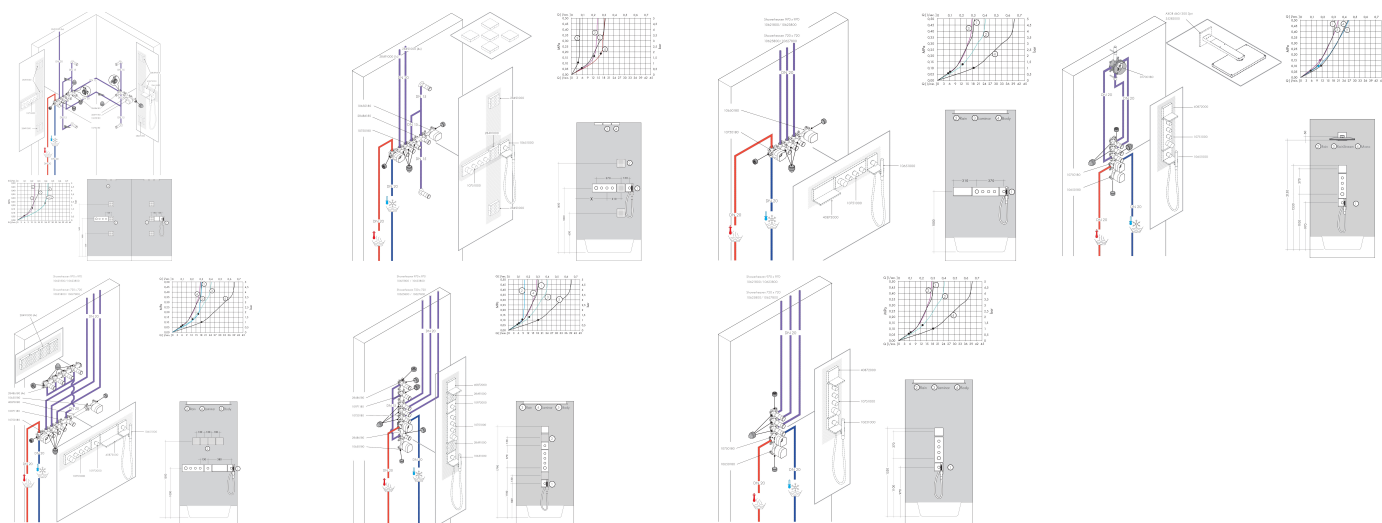

Merk	AXOR
Artikelnaam	AXOR ShowerSolutions inbouwdeel handdouchemodule 120/120
Art.nr.	10650180
Netto prijs	253,26 EUR

Product foto

Kenmerken

- max. waterdoorstroom: 30 l/min
- keramische stopkraan 180°
- horizontale of verticale montage
- zorgt in direct verband voor waterdoorvoering en precieze montage in één lijn

Maat tekeningen

Merk AXOR
Artikelnaam **AXOR ShowerSolutions** inbouwdeel handdouchemodule 120/120
Art.nr. 10650180
Netto prijs 253,26 EUR

Installatievoorbeelden

i Afmetingen kunnen variëren vanwege keramische toleranties die verband houden met het productieproces.

Merk AXOR
Artikelnaam **AXOR ShowerSolutions** inbouwdeel handdouchemodule 120/120
Art.nr. 10650180
Netto prijs 253,26 EUR

Onderdelen voor bouwjaar: >03/15

Pos	Beschrijving	Art.nr.	Prijs
1	dichtmanchet	95389000	10,40
2	spindelbovendeel 1/2"	94142000	25,70
3	O-ring 18x2	98181000	4,80
4	Stop	95335000	32,70
5	O-Ring 23x2,5	98183000	3,00
6	pen	95334000	12,70
7	verlengset	10658000	177,94