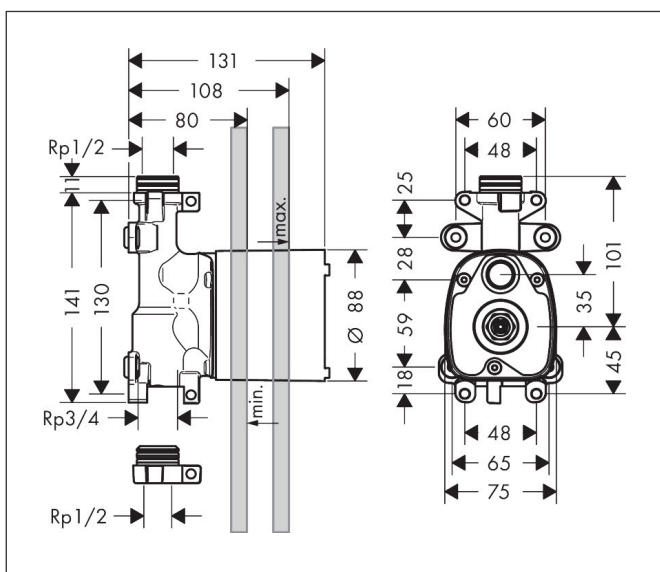

Merk	AXOR
Artikelnaam	AXOR ShowerSolutions inbouwdeel handdouchemodule 120/120
Art.nr.	10650180
Netto prijs	253,26 EUR

Product foto

Kenmerken

- max. waterdoorstroom: 30 l/min
- keramische stopkraan 180°
- horizontale of verticale montage
- zorgt in direct verband voor waterdoorvoering en precieze montage in één lijn

Maat tekeningen

Merk AXOR
Artikelnaam **AXOR ShowerSolutions** inbouwdeel handdouchemodule 120/120
Art.nr. 10650180
Netto prijs 253,26 EUR

Installatievoorbeelden

i Afmetingen kunnen variëren vanwege keramische toleranties die verband houden met het productieproces.

Merk AXOR
Artikelnaam **AXOR ShowerSolutions** inbouwdeel handdouchemodule 120/120
Art.nr. 10650180
Netto prijs 253,26 EUR

Onderdelen voor bouwjaar: >03/15

Pos	Beschrijving	Art.nr.	Prijs
1	dichtmanchet	95389000	10,40
2	spindelbovendeel 1/2"	94142000	25,70
3	O-ring 18x2	98181000	4,80
4	Stop	95335000	32,70
5	O-Ring 23x2,5	98183000	3,00
6	pen	95334000	12,70
7	verlengset	10658000	177,94