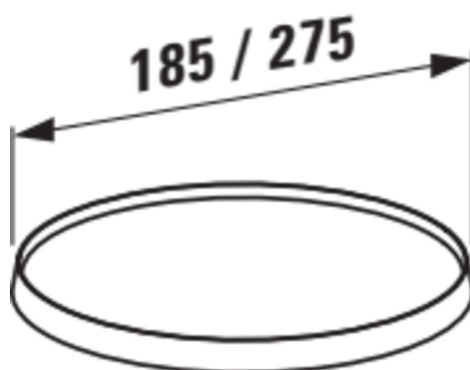

KARTELL LAUFEN

Receveur 'disc' pour mitigeur de bain sur colonne, Ø 275 mm, plastique

DESCRIPTION TECHNIQUE

- 3.9833.5.081.001.1 - Disc Receveur, pour robinets et accessoires avec Ø 183 mm, Ambre,
- 3.9833.5.081.002.1 - Disc Receveur, pour mitigeur de bain sur colonne avec Ø 275 mm, Ambre,
- 3.9833.5.082.001.1 - Disc Receveur, pour robinets et accessoires avec Ø 183 mm, Orange tangerine,
- 3.9833.5.082.002.1 - Disc Receveur, pour mitigeur de bain sur colonne avec Ø 275 mm, Orange tangerine,
- 3.9833.5.084.001.1 - Disc Receveur, pour robinets et accessoires avec Ø 183 mm, Transparent cristal,
- 3.9833.5.084.002.1 - Disc Receveur, pour mitigeur de bain sur colonne avec Ø 275 mm, Transparent cristal,
- 3.9833.5.085.001.1 - Disc Receveur, pour robinets et accessoires avec Ø 183 mm, Fumé,
- 3.9833.5.085.002.1 - Disc Receveur, pour mitigeur de bain sur colonne avec Ø 275 mm, Fumé

Commodity Code/Import Code Number for      Poids net / kg : 0,34  
 Foreign Trad : 84819000

DESSINS TECHNIQUES

COMPATIBLE AVEC

Mitigeur de lavabo, saillie 110 mm, goulot fixe, sans vidage, avec disc receveur transparent cristal (receveur disponible en 7 couleurs complémentaires), chromé

Mitigeur de lavabo, saillie 110 mm, goulot fixe, avec vidage, avec disc receveur transparent cristal (receveur disponible en 7 couleurs complémentaires), chromé

Mitigeur de lavabo, saillie 110 mm, goulot fixe, avec commande de vidage, sans vidage, avec disc receveur transparent cristal (receveur disponible en 7 couleurs complémentaires), chromé

Mitigeur de bidet, saillie 125 mm, goulot fixe, avec vidage, avec disc receveur transparent cristal (receveur disponible en 7 couleurs complémentaires), chromé

Mitigeur de bain sur colonne, saillie 202 mm, goulot fixe, avec flexible synthétique 1250 mm, avec douchette TwinStick, avec disc receveur transparent cristal (receveur disponible en 7 couleurs)