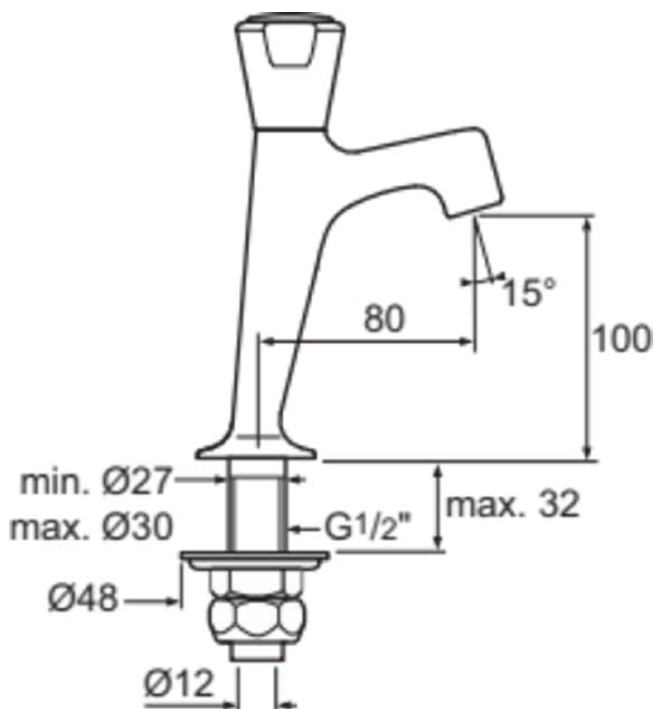

NIM-II-MES-E

F3045AA

NIM-II-MES-E | Toiletkraan, 80 mm sprong uitloop in chroom afwerking, 9 l/min (3 bar), zonder waste | Verborgen straalregelaar, SmartShine

Afbeelding & technische tekening

Algemene informatie

Productcategorie:	Wastafelmengkranen
Producttype:	Toiletkraan
Merk:	Ideal Standard
Collectie:	NIM-II-MES-E
Ontwerper:	Ideal Standard
Colour:	AA - Chroom
Afwerking van het oppervlak:	glanzend
Bevestigingswijze:	Schachtconstructie
Nettogewicht (kg):	0.66
EAN-code:	8711678062833

Kenmerken

Verborgen straalregelaar

SmartShine

• Spare Parts List

Productnormen & certificeringen

Normen:	EN 248 DIN 4109-1 EN 200
Naam van het KIWA-certificaat:	K6128
Aansluitdraad van de straalregelaar:	

Product specificaties