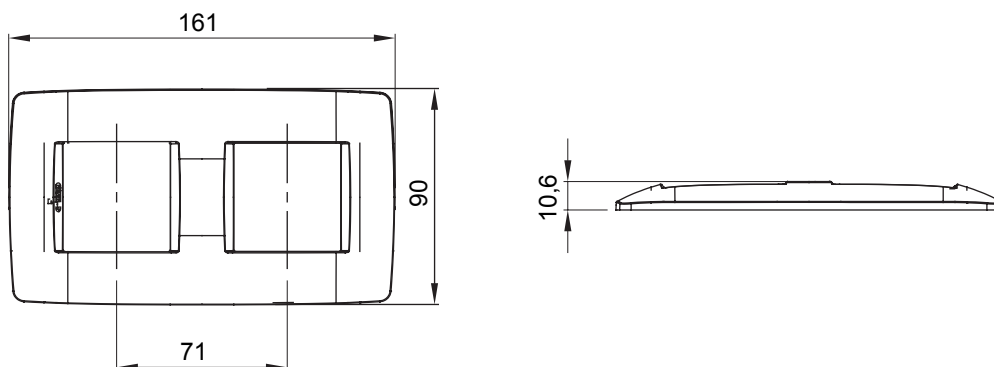

DIMENSIONAL

TECHNICAL SYMBOLOGY

STANDARDS/APPROVALS