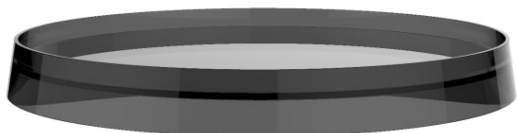

KARTELL LAUFEN

Receveur Disc Ø 185 mm

DESCRIPTION TECHNIQUE

- 3.9833.5.081.001.1 - Disc Receveur, pour robinets et accessoires avec Ø 183 mm, Ambre,
- 3.9833.5.081.002.1 - Disc Receveur, pour mitigeur de bain sur colonne avec Ø 275 mm, Ambre,
- 3.9833.5.082.001.1 - Disc Receveur, pour robinets et accessoires avec Ø 183 mm, Orange tangerine,
- 3.9833.5.082.002.1 - Disc Receveur, pour mitigeur de bain sur colonne avec Ø 275 mm, Orange tangerine,
- 3.9833.5.084.001.1 - Disc Receveur, pour robinets et accessoires avec Ø 183 mm, Transparent cristal,
- 3.9833.5.084.002.1 - Disc Receveur, pour mitigeur de bain sur colonne avec Ø 275 mm, Transparent cristal,
- 3.9833.5.085.001.1 - Disc Receveur, pour robinets et accessoires avec Ø 183 mm, Fumé,
- 3.9833.5.085.002.1 - Disc Receveur, pour mitigeur de bain sur colonne avec Ø 275 mm, Fumé

Commodity Code/Import Code Number for Poids net / kg : 0,15
Foreign Trad : 39259010

DESSINS TECHNIQUES

COMPATIBLE AVEC

Mitigeur de lavabo, saillie 110 mm, goulot fixe, sans vidage, avec disc receveur transparent cristal (receveur disponible en 7 couleurs complémentaires), chromé

Mitigeur de lavabo, saillie 110 mm, goulot fixe, avec vidage, avec disc receveur transparent cristal (receveur disponible en 7 couleurs complémentaires), chromé

Mitigeur de lavabo, saillie 110 mm, goulot fixe, avec commande de vidage, sans vidage, avec disc receveur transparent cristal (receveur disponible en 7 couleurs complémentaires), chromé

Mitigeur mural pour Simibox 1-Point, saillie 186 mm, goulot fixe, avec disc receveur transparent cristal (receveur disponible en 7 couleurs complémentaires), chromé

Mitigeur de lavabo réhaussé, saillie 110 mm, goulot fixe, sans vidage, avec disc receveur transparent cristal (receveur disponible en 7 couleurs complémentaires), chromé