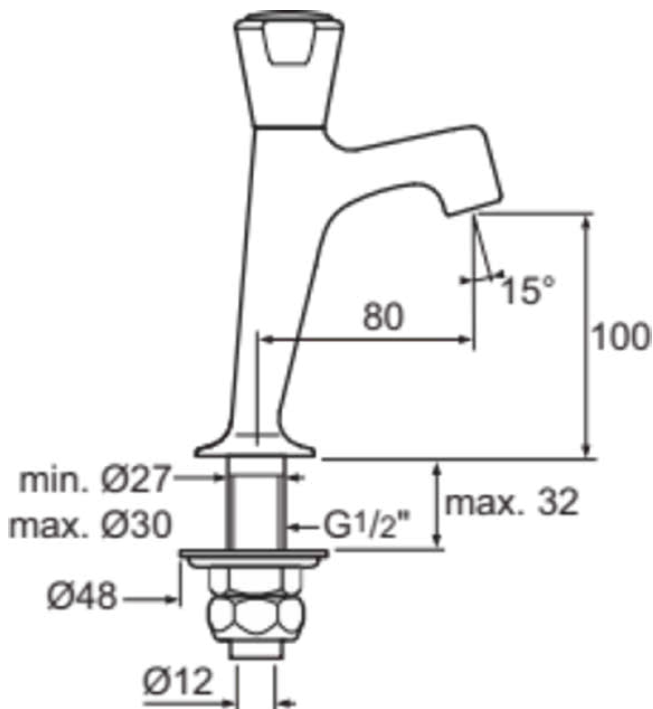

NIM-II-MES-K

F3094AA

NIM-II-MES-K | Toiletkraan, 80 mm sprong uitloop in chroom afwerking, 9 l/min (3 bar), zonder waste | Verborgen straalregelaar, SmartShine

Afbeelding & technische tekening

Algemene informatie

Productcategorie:	Wastafelmengkranen
Producttype:	Toiletkraan
Merk:	Ideal Standard
Collectie:	NIM-II-MES-K
Ontwerper:	Ideal Standard
Colour:	AA - Chroom
Afwerking van het oppervlak:	glanzend
Bevestigingswijze:	Schachtconstructie
Nettogewicht (kg):	0.67
EAN-code:	8711678063212

Kenmerken

Verborgen straalregelaar

SmartShine

• Spare Parts List

Productnormen & certificeringen

Normen:	EN 248 DIN 4109-1 EN 200
Naam van het KIWA-certificaat:	K6128
Aansluitdraad van de straalregelaar:	

Product specificaties