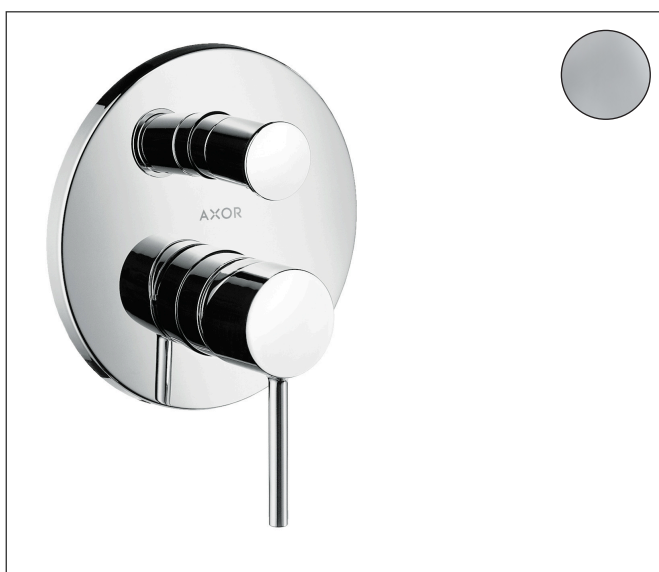

Merk	AXOR
Artikelnaam	AXOR Starck ééngreeps badmengkraan met zekerheidscombinatie
Art.nr.	10418000
Oppervlakte	chrom
Netto prijs	558,35 EUR

Product foto

Kenmerken

- maximale doorstroomhoeveelheid bij 3 bar: 26 l/min
- keramisch kardoos
- temperatuurbegrenzing instelbaar
- omstelling met automatische reset
- aansluiting: inbouwdeel
- wandmontage
- geen extra onderhoudsopening nodig

Maat tekeningen

Merk	AXOR
Artikelnaam	AXOR Starck ééngreeps badmengkraan met zekerheidscombinatie
Art.nr.	10418000
Oppervlakte	chrom
Netto prijs	558,35 EUR

Benodigde onderdelen (naar keuze)

Product foto	Artikelnaam	Art.nr.	Prijs
	AXOR AXOR iBox universal inbouwdeel	01700180	175,12
	AXOR AXOR iBox universal 2 Inbouwdeel	01400180	125,00
	hansgrohe Adapterplaat voor iBox Universal 2	13588000	31,76

Merk AXOR
Artikelnaam **AXOR Starck** ééngreeps badmengkraan met zekerheidscombinatie
Art.nr. 10418000
Oppervlakte chroom
Netto prijs 558,35 EUR

Stroomschema

Merk	AXOR
Artikelnaam	AXOR Starck ééngreeps badmengkraan met zekerheidscombinatie
Art.nr.	10418000
Oppervlakte	chrom
Netto prijs	558,35 EUR

Explosietekening voor bouwjaar: >04/12

Merk	AXOR
Artikelnaam	AXOR Starck ééngreeps badmengkraan met zekerheidscombinatie
Art.nr.	10418000
Oppervlakte	chrom
Netto prijs	558,35 EUR

Onderdelen voor bouwjaar: >04/12