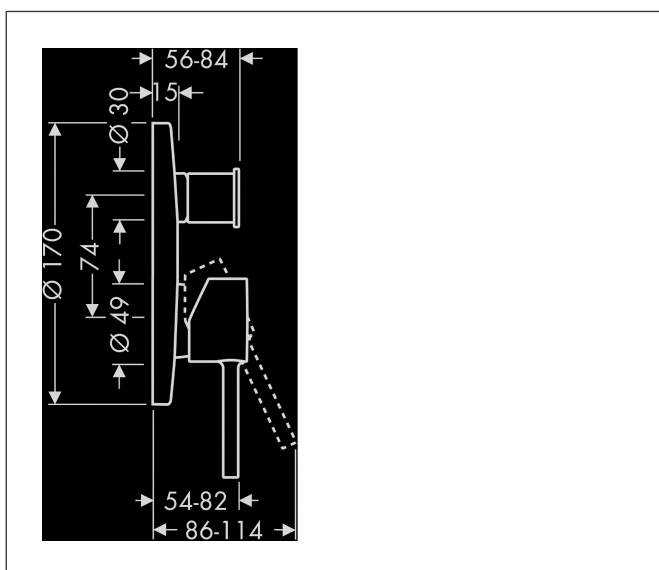

Merk	AXOR
Artikelnaam	AXOR Starck ééngreeps badmengkraan met zekerheidscombinatie
Art.nr.	10418000
Oppervlakte	chrom
Netto prijs	558,35 EUR

Product foto

Kenmerken

- maximale doorstroomhoeveelheid bij 3 bar: 26 l/min
- keramisch kardoos
- temperatuurbegrenzing instelbaar
- omstelling met automatische reset
- aansluiting: inbouwdeel
- wandmontage
- geen extra onderhoudsopening nodig

Maat tekeningen

Merk	AXOR
Artikelnaam	AXOR Starck ééngreeps badmengkraan met zekerheidscombinatie
Art.nr.	10418000
Oppervlakte	chrom
Netto prijs	558,35 EUR

Benodigde onderdelen (naar keuze)

Product foto	Artikelnaam	Art.nr.	Prijs
	AXOR AXOR iBox universal inbouwdeel	01700180	175,12
	AXOR AXOR iBox universal 2 Inbouwdeel	01400180	125,00
	hansgrohe Adapterplaat voor iBox Universal 2	13588000	31,76