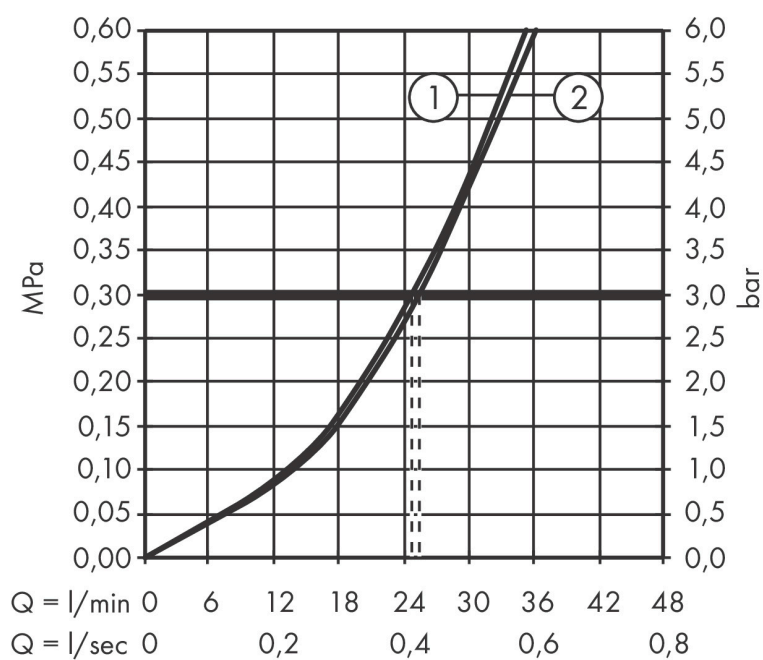

Merk AXOR
Artikelnaam **AXOR Starck** ééngreeps badmengkraan met zekerheidscombinatie
Art.nr. 10418000
Oppervlakte chroom
Netto prijs 558,35 EUR

Stroomschema