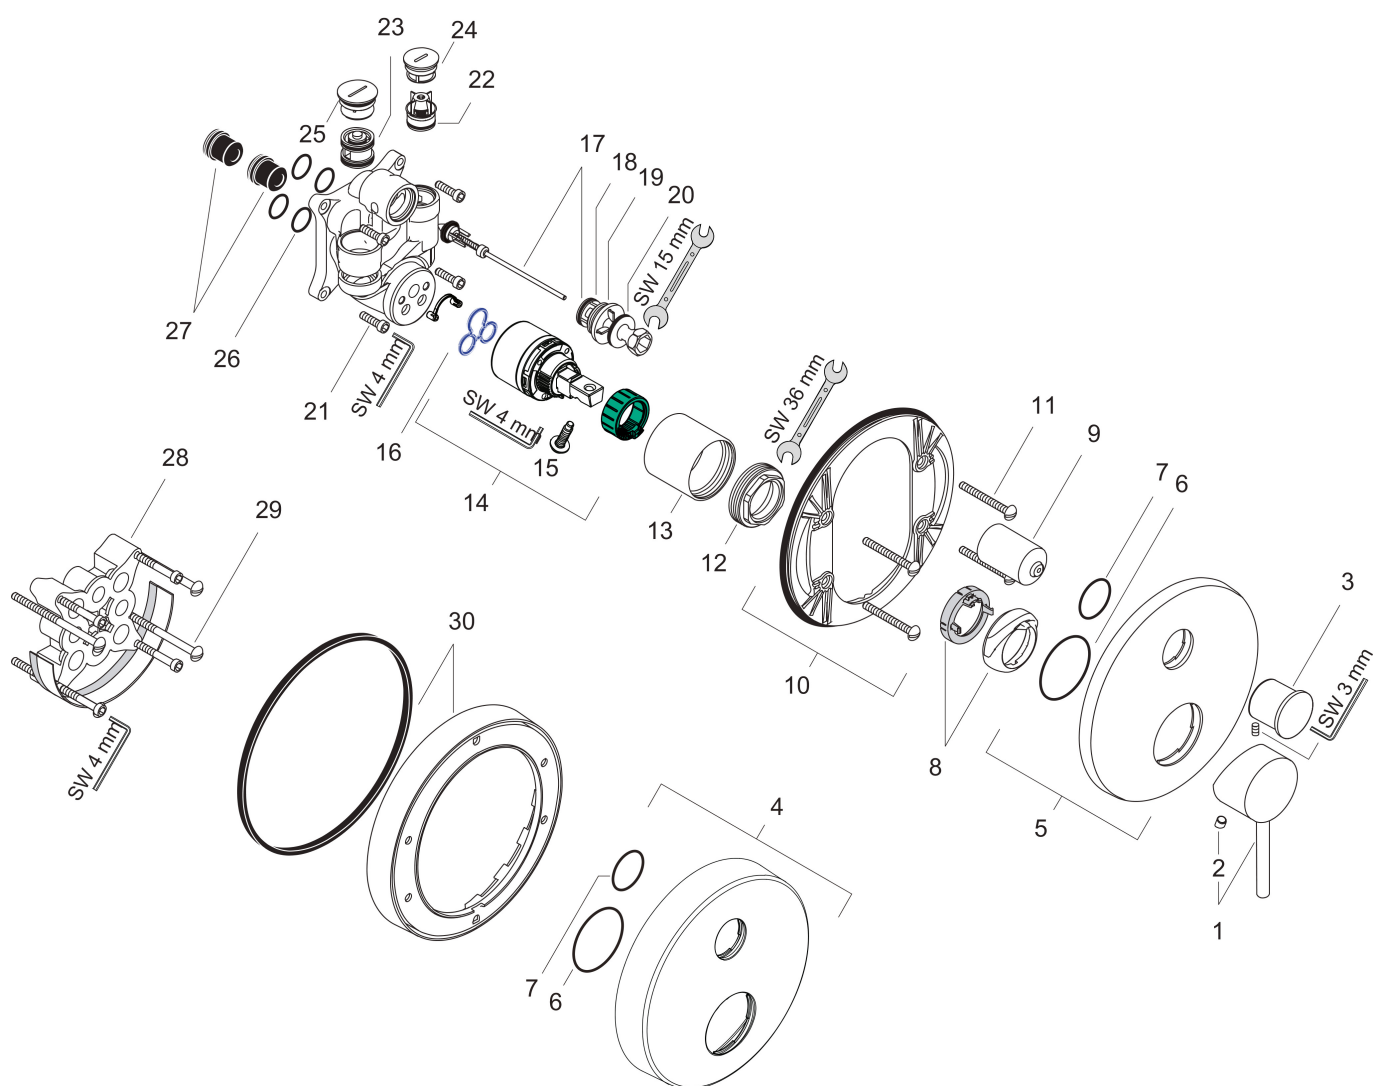

Merk	AXOR
Artikelnaam	AXOR Starck ééngreeps badmengkraan met zekerheidscombinatie
Art.nr.	10418000
Oppervlakte	chrom
Netto prijs	558,35 EUR

Product foto

Kenmerken

- maximale doorstroomhoeveelheid bij 3 bar: 26 l/min
- keramisch kardoos
- temperatuurbegrenzing instelbaar
- omstelling met automatische reset
- aansluiting: inbouwdeel
- wandmontage
- geen extra onderhoudsopening nodig

Maat tekeningen

Merk	AXOR
Artikelnaam	AXOR Starck ééngreeps badmengkraan met zekerheidscombinatie
Art.nr.	10418000
Oppervlakte	chrom
Netto prijs	558,35 EUR

Benodigde onderdelen (naar keuze)

Product foto	Artikelnaam	Art.nr.	Prijs
	AXOR AXOR iBox universal inbouwdeel	01700180	175,12
	AXOR AXOR iBox universal 2 Inbouwdeel	01400180	125,00
	hansgrohe Adapterplaat voor iBox Universal 2	13588000	31,76

Merk AXOR
Artikelnaam **AXOR Starck** ééngreeps badmengkraan met zekerheidscombinatie
Art.nr. 10418000
Oppervlakte chroom
Netto prijs 558,35 EUR

Stroomschema

Merk	AXOR
Artikelnaam	AXOR Starck ééngreeps badmengkraan met zekerheidscombinatie
Art.nr.	10418000
Oppervlakte	chrom
Netto prijs	558,35 EUR

Explosietekening voor bouwjaar: >04/12

Merk	AXOR
Artikelnaam	AXOR Starck ééngreeps badmengkraan met zekerheidscombinatie
Art.nr.	10418000
Oppervlakte	chrom
Netto prijs	558,35 EUR

Onderdelen voor bouwjaar: >04/12