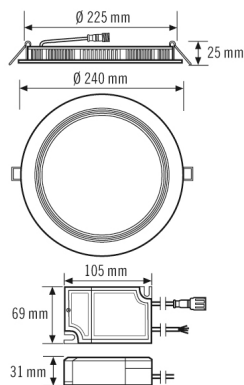

BEVESTIGING

Montagevariant	Plafondinbouw
Montageplaats	Plafond
Inbouwmaat	Inbouwdiepte: 50 mm, Ø 225 mm
Type aansluiting	Open eind
Aansluitbare kabeldiameter	0,75 - 2,5 mm ²
Aantal contacten	5
Lengte aansluitkabel	0,18 m

BEHUIZING

Afmetingen	Hoogte 25 mm, Ø 240 mm
Gewicht	963 g
Materiaal	aluminium, gepoedercoat
Beschermingsgraad	IP20 / IP44 onder het plafond (ingebouwd)
Toegestane omgevingstemperatuur	-20 °C...+40 °C
Relatieve luchtvochtigheid	5 - 93 %, niet condenserend
Kleur	wit, overeenkomstig RAL 9003
Gloeidraadtest volgens IEC 60695-2-10	650 °C

ELSA-2 DL 225 OP 110° 1800 840 DALI WH

Artikelnummer	GTIN
EO10298950	4015120298950

Toebehoren

Productnaam	Artikelnummer	Productbeschrijving	GTIN
Adapter			
ELSA-2 RING 225	EO10300264	Adapterring 225-265 mm voor serie ELSA-2	4015120300264
Bevestiging			
ELSA-2 MOUNTING FRAME 225 SM WH	EO10300899	Plafondopbouwframe voor serie ELSA-2 225	4015120300899
Elektrische toebehoren			
JUNCTION BOX 5-POLE BK	EO10430992	Universele aansluitbox, zwart, 5-polig, 2,5 mm ²	4015120430992

Maattekening

Schakelschema

Standaardschema

Gedetailleerde productbeschrijving

- LED-downlight, 18 W voor plafondinbouw
- Inbouwarmatuur met opale afdekking (diffusor)
- Hoogwaardige behuizing, armatuurbehuizing van aluminium, wit gepoedercoat (RAL 9003)
- Zonder verder toebehoren toepasbaar voor plafondinbouw
- Kleurtemperatuur: 4000 K met minimale kleurtoleranties
- Lichtsterkte: 1750 lm