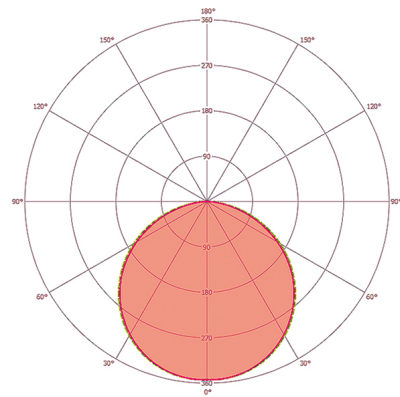

ELSA-2 DL 225 OP 110° 1800 840 DALI WH

Artikelnummer	GTIN
EO10298950	4015120298950

Toebehoren

Productnaam	Artikelnummer	Productbeschrijving	GTIN
Adapter			
ELSA-2 RING 225	EO10300264	Adapterring 225-265 mm voor serie ELSA-2	4015120300264
Bevestiging			
ELSA-2 MOUNTING FRAME 225 SM WH	EO10300899	Plafondopbouwframe voor serie ELSA-2 225	4015120300899
Elektrische toebehoren			
JUNCTION BOX 5-POLE BK	EO10430992	Universele aansluitbox, zwart, 5-polig, 2,5 mm²	4015120430992

Maattekening

Schakelschema

Standaardschema

Gedetailleerde productbeschrijving

- LED-downlight, 18 W voor plafondinbouw
- Inbouwarmatuur met opale afdekking (diffusor)
- Hoogwaardige behuizing, armatuurbehuizing van aluminium, wit gepoedercoat (RAL 9003)
- Zonder verder toebehoren toepasbaar voor plafondinbouw
- Kleurtemperatuur: 4000 K met minimale kleurtoleranties
- Lichtsterkte: 1750 lm