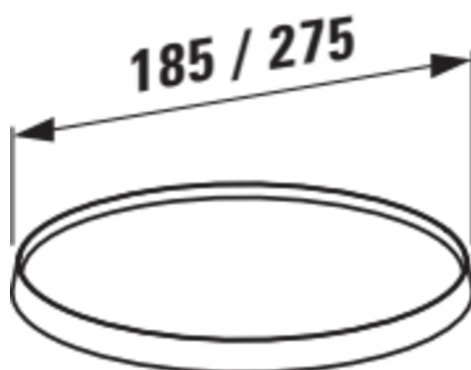

KARTELL LAUFEN

Receveur Disc Ø 185 mm

DESCRIPTION TECHNIQUE

- 3.9833.5.081.001.1 - Disc Receveur, pour robinets et accessoires avec Ø 183 mm, Ambre,
- 3.9833.5.081.002.1 - Disc Receveur, pour mitigeur de bain sur colonne avec Ø 275 mm, Ambre,
- 3.9833.5.082.001.1 - Disc Receveur, pour robinets et accessoires avec Ø 183 mm, Orange tangerine,
- 3.9833.5.082.002.1 - Disc Receveur, pour mitigeur de bain sur colonne avec Ø 275 mm, Orange tangerine,
- 3.9833.5.084.001.1 - Disc Receveur, pour robinets et accessoires avec Ø 183 mm, Transparent cristal,
- 3.9833.5.084.002.1 - Disc Receveur, pour mitigeur de bain sur colonne avec Ø 275 mm, Transparent cristal,
- 3.9833.5.085.001.1 - Disc Receveur, pour robinets et accessoires avec Ø 183 mm, Fumé,
- 3.9833.5.085.002.1 - Disc Receveur, pour mitigeur de bain sur colonne avec Ø 275 mm, Fumé

Commodity Code/Import Code Number for Poids net / kg : 0,15
Foreign Trad : 39259010

DESSINS TECHNIQUES

COMPATIBLE AVEC

Mitigeur de lavabo, saillie 110 mm, goulot fixe, sans vidage, avec disc receveur transparent cristal (receveur disponible en 7 couleurs complémentaires), chromé

Mitigeur de lavabo, saillie 110 mm, goulot fixe, avec vidage, avec disc receveur transparent cristal (receveur disponible en 7 couleurs complémentaires), chromé

Mitigeur de lavabo, saillie 110 mm, goulot fixe, avec commande de vidage, sans vidage, avec disc receveur transparent cristal (receveur disponible en 7 couleurs complémentaires), chromé

Mitigeur de bidet, saillie 125 mm, goulot fixe, avec vidage, avec disc receveur transparent cristal (receveur disponible en 7 couleurs complémentaires), chromé

Mitigeur de bain sur colonne, saillie 202 mm, goulot fixe, avec flexible synthétique 1250 mm, avec douchette TwinStick, avec disc receveur transparent cristal (receveur disponible en 7 couleurs)