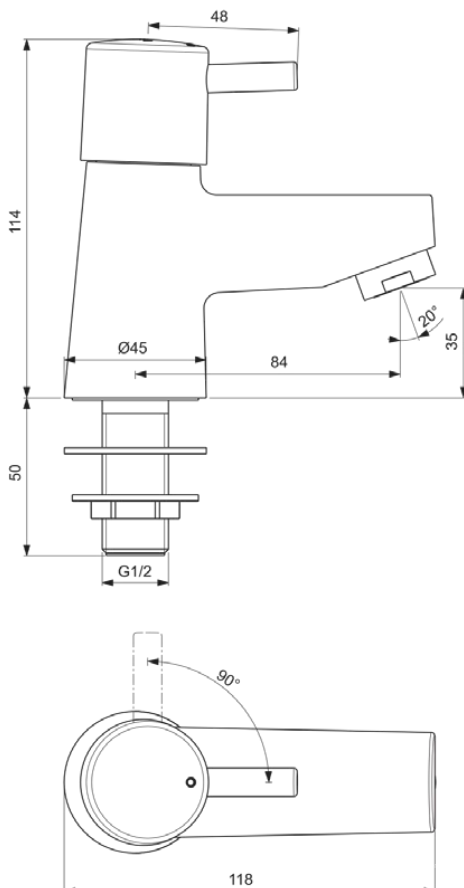

NIMBUS LOOK

F3213AA

NIMBUS LOOK | Toiletkraan 45x118x114 mm, 84 mm sprong uitloop in chroom afwerking, 5 l/ min (3 bar), zonder waste | Ecoflow, SmartShine

Afbeelding & technische tekening

VENLO

Algemene informatie

Productcategorie:	Wastafelmengkranen
Producttype:	Toiletkraan
Merk:	Venlo
Collectie:	NIMBUS LOOK
Ontwerper:	Ideal Standard
Colour:	AA - Chroom
Afwerking van het oppervlak:	glanzend
Hoogte (mm):	114
Breedte (mm):	45
Lengte / sprong (mm):	118
Bevestigingswijze:	Schachtconstructie
Nettogewicht (kg):	0.82
EAN-code:	3800861046615