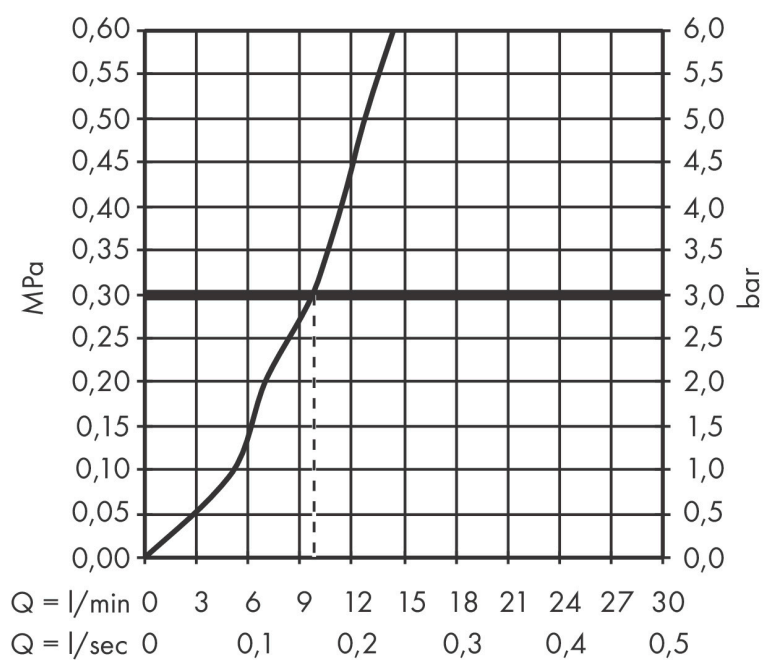

Merk	AXOR
Artikelnaam	sBox sBox afbouwdeel rechthoekig
Art.nr.	28012000
Oppervlakte	chrom
Netto prijs	480,92 EUR

Product foto

Kenmerken

- bestaat uit: slangbox, doucheslang, rozet
- geschikt voor bad- of tegelrandmontage
- 1 functie
- sBox voor een stille, soepele en beschermde geleiding van de slang
- geen extra onderhoudsopening nodig
- badrandbreedte minimaal 80 mm
- bevestigingsklemmen: 0 - 30 mm
- maximale uittrek lengte handdouche: 1,45 m
- altijd afneembaar voor onderhoud
- maximale doorstroomhoeveelheid bij 3 bar: 9,5 l/min

Maat tekeningen

Merk AXOR
Artikelnaam **sBox** sBox afbouwdeel rechthoekig
Art.nr. 28012000
Oppervlakte chroom
Netto prijs 480,92 EUR

Benodigde onderdelen

Product foto	Artikelnaam	Art.nr.	Prijs
	AXOR sBox inbouwdeel sBox	15490180	83,05

Merk AXOR
Artikelnaam **sBox** sBox afbouwdeel rechthoekig
Art.nr. 28012000
Oppervlakte chroom
Netto prijs 480,92 EUR

Stroomschema

Merk AXOR
Artikelnaam **sBox** sBox afbouwdeel rechthoekig
Art.nr. 28012000
Oppervlakte chroom
Netto prijs 480,92 EUR

Explosietekening voor bouwjaar: >04/19

Merk AXOR
 Artikelnaam **sBox** sBox afbouwdeel rechthoekig
 Art.nr. 28012000
 Oppervlakte chroom
 Netto prijs 480,92 EUR

Onderdelen voor bouwjaar: >04/19

Pos	Beschrijving	Art.nr.	Prijs
1	sBox	94679000	300,40
2	dichting	98058000	3,00
3	inleg voor douchehouder	96942000	10,40
4	slang voer	94504000	91,50
5	moer	97584000	12,70
6	rozet	93504000	113,70
7	O-Ring 32x2	98193000	3,00
8	aansluitbocht	94506000	40,60
9	O-ring 9x2	98119000	3,00
10	terugslagklep DW 10	96456000	7,70
11	montageframe	93908000	64,30
a	Basisset	15490180	83,05