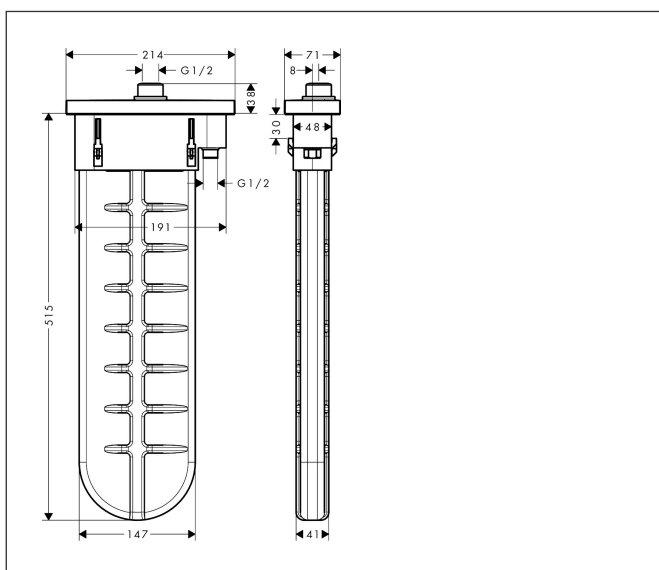

Merk	AXOR
Artikelnaam	sBox sBox afbouwdeel rechthoekig
Art.nr.	28012000
Oppervlakte	chrom
Netto prijs	480,92 EUR

Product foto

Kenmerken

- bestaat uit: slangbox, doucheslang, rozet
- geschikt voor bad- of tegelrandmontage
- 1 functie
- sBox voor een stille, soepele en beschermde geleiding van de slang
- geen extra onderhoudsopening nodig
- badrandbreedte minimaal 80 mm
- bevestigingsklemmen: 0 - 30 mm
- maximale uittrek lengte handdouche: 1,45 m
- altijd afneembaar voor onderhoud
- maximale doorstroomhoeveelheid bij 3 bar: 9,5 l/min

Maat tekeningen

Merk AXOR
Artikelnaam **sBox** sBox afbouwdeel rechthoekig
Art.nr. 28012000
Oppervlakte chroom
Netto prijs 480,92 EUR

Benodigde onderdelen

Product foto	Artikelnaam	Art.nr.	Prijs
	AXOR sBox inbouwdeel sBox	15490180	83,05

Merk AXOR
Artikelnaam **sBox** sBox afbouwdeel rechthoekig
Art.nr. 28012000
Oppervlakte chroom
Netto prijs 480,92 EUR

Stroomschema

Merk AXOR
Artikelnaam **sBox** sBox afbouwdeel rechthoekig
Art.nr. 28012000
Oppervlakte chroom
Netto prijs 480,92 EUR

Explosietekening voor bouwjaar: >04/19

Merk AXOR
 Artikelnaam **sBox** sBox afbouwdeel rechthoekig
 Art.nr. 28012000
 Oppervlakte chroom
 Netto prijs 480,92 EUR

Onderdelen voor bouwjaar: >04/19

Pos	Beschrijving	Art.nr.	Prijs
1	sBox	94679000	300,40
2	dichting	98058000	3,00
3	inleg voor douchehouder	96942000	10,40
4	slang voer	94504000	91,50
5	moer	97584000	12,70
6	rozet	93504000	113,70
7	O-Ring 32x2	98193000	3,00
8	aansluitbocht	94506000	40,60
9	O-ring 9x2	98119000	3,00
10	terugslagklep DW 10	96456000	7,70
11	montageframe	93908000	64,30
a	Basisset	15490180	83,05