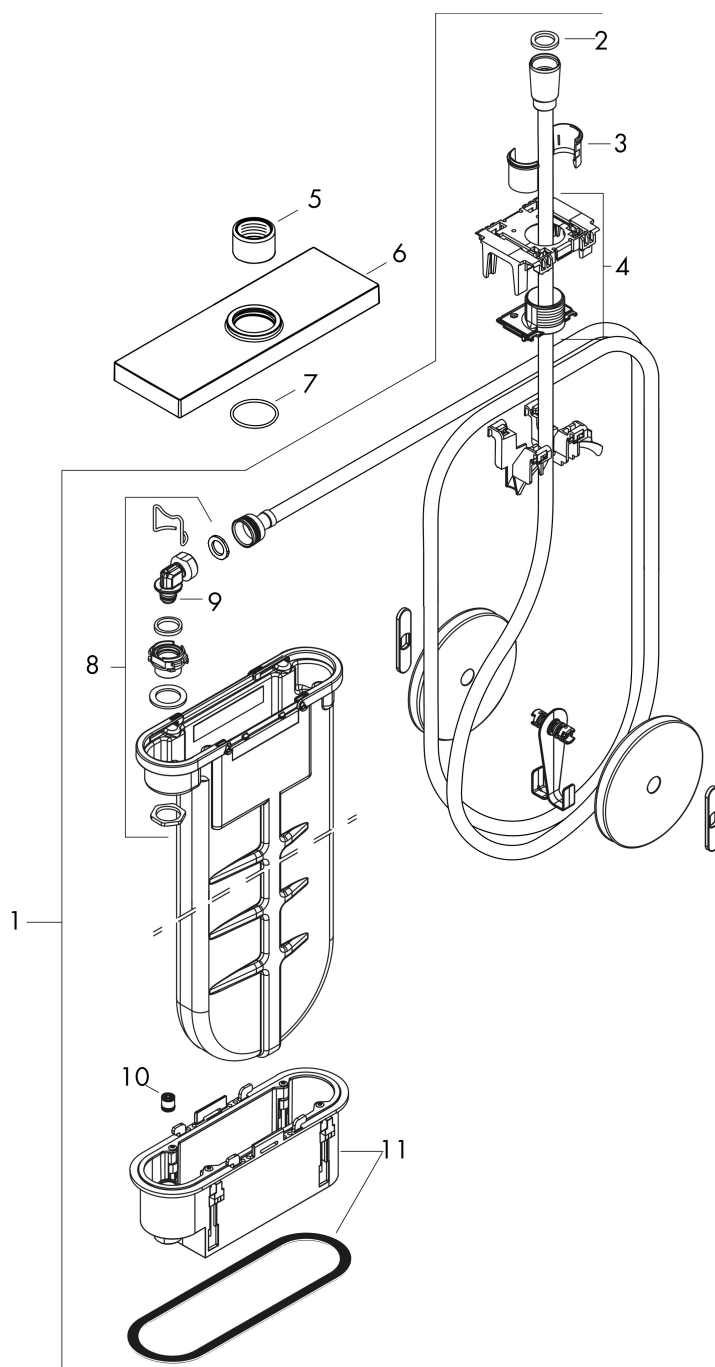

Merk	AXOR
Artikelnaam	sBox sBox afbouwdeel rechthoekig
Art.nr.	28012000
Oppervlakte	chrom
Netto prijs	480,92 EUR

Product foto

Kenmerken

- bestaat uit: slangbox, doucheslang, rozet
- geschikt voor bad- of tegelrandmontage
- 1 functie
- sBox voor een stille, soepele en beschermde geleiding van de slang
- geen extra onderhoudsopening nodig
- badrandbreedte minimaal 80 mm
- bevestigingsklemmen: 0 - 30 mm
- maximale uittrek lengte handdouche: 1,45 m
- altijd afneembaar voor onderhoud
- maximale doorstroomhoeveelheid bij 3 bar: 9,5 l/min

Maat tekeningen

Merk AXOR
Artikelnaam **sBox** sBox afbouwdeel rechthoekig
Art.nr. 28012000
Oppervlakte chroom
Netto prijs 480,92 EUR

Benodigde onderdelen

Product foto	Artikelnaam	Art.nr.	Prijs
	AXOR sBox inbouwdeel sBox	15490180	83,05

Merk AXOR
Artikelnaam **sBox** sBox afbouwdeel rechthoekig
Art.nr. 28012000
Oppervlakte chroom
Netto prijs 480,92 EUR

Stroomschema

Merk AXOR
Artikelnaam **sBox** sBox afbouwdeel rechthoekig
Art.nr. 28012000
Oppervlakte chroom
Netto prijs 480,92 EUR

Explosietekening voor bouwjaar: >04/19

Merk AXOR
 Artikelnaam **sBox** sBox afbouwdeel rechthoekig
 Art.nr. 28012000
 Oppervlakte chroom
 Netto prijs 480,92 EUR

Onderdelen voor bouwjaar: >04/19

Pos	Beschrijving	Art.nr.	Prijs
1	sBox	94679000	300,40
2	dichting	98058000	3,00
3	inleg voor douchehouder	96942000	10,40
4	slang voer	94504000	91,50
5	moer	97584000	12,70
6	rozet	93504000	113,70
7	O-Ring 32x2	98193000	3,00
8	aansluitbocht	94506000	40,60
9	O-ring 9x2	98119000	3,00
10	terugslagklep DW 10	96456000	7,70
11	montageframe	93908000	64,30
a	Basisset	15490180	83,05