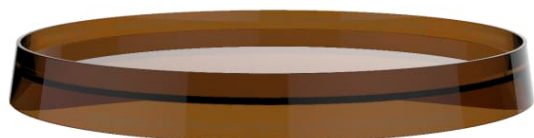

KARTELL LAUFEN

Receveur 'disc' pour mitigeur de bain sur colonne, Ø 275 mm, plastique

DESCRIPTION TECHNIQUE

- 3.9833.5.081.001.1 - Disc Receveur, pour robinets et accessoires avec Ø 183 mm, Ambre,
- 3.9833.5.081.002.1 - Disc Receveur, pour mitigeur de bain sur colonne avec Ø 275 mm, Ambre,
- 3.9833.5.082.001.1 - Disc Receveur, pour robinets et accessoires avec Ø 183 mm, Orange tangerine,
- 3.9833.5.082.002.1 - Disc Receveur, pour mitigeur de bain sur colonne avec Ø 275 mm, Orange tangerine,
- 3.9833.5.084.001.1 - Disc Receveur, pour robinets et accessoires avec Ø 183 mm, Transparent cristal,
- 3.9833.5.084.002.1 - Disc Receveur, pour mitigeur de bain sur colonne avec Ø 275 mm, Transparent cristal,
- 3.9833.5.085.001.1 - Disc Receveur, pour robinets et accessoires avec Ø 183 mm, Fumé,
- 3.9833.5.085.002.1 - Disc Receveur, pour mitigeur de bain sur colonne avec Ø 275 mm, Fumé

Commodity Code/Import Code Number for Poids net / kg : 0,34
 Foreign Trad : 84819000

DESSINS TECHNIQUES

COMPATIBLE AVEC

Mitigeur de lavabo, saillie 110 mm, goulot fixe, sans vidage, avec disc receveur transparent cristal (receveur disponible en 7 couleurs complémentaires), chromé

Mitigeur de lavabo, saillie 110 mm, goulot fixe, avec vidage, avec disc receveur transparent cristal (receveur disponible en 7 couleurs complémentaires), chromé

Mitigeur de lavabo, saillie 110 mm, goulot fixe, avec commande de vidage, sans vidage, avec disc receveur transparent cristal (receveur disponible en 7 couleurs complémentaires), chromé

Mitigeur mural pour Simibox 1-Point, saillie 186 mm, goulot fixe, avec disc receveur transparent cristal (receveur disponible en 7 couleurs complémentaires), chromé

Mitigeur de lavabo réhaussé, saillie 110 mm, goulot fixe, sans vidage, avec disc receveur transparent cristal (receveur disponible en 7 couleurs complémentaires), chromé