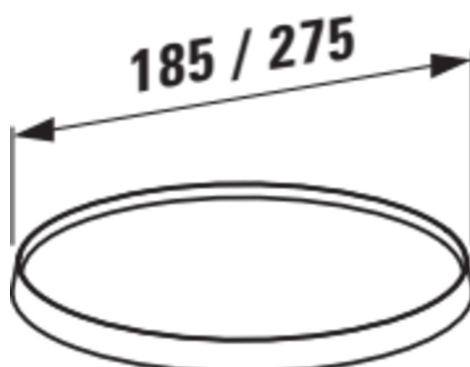

KARTELL LAUFEN

Receveur 'disc' pour mitigeur de bain sur colonne, Ø 275 mm, plastique

DESCRIPTION TECHNIQUE

- 3.9833.5.081.001.1 - Disc Receveur, pour robinets et accessoires avec Ø 183 mm, Ambre,
- 3.9833.5.081.002.1 - Disc Receveur, pour mitigeur de bain sur colonne avec Ø 275 mm, Ambre,
- 3.9833.5.082.001.1 - Disc Receveur, pour robinets et accessoires avec Ø 183 mm, Orange tangerine,
- 3.9833.5.082.002.1 - Disc Receveur, pour mitigeur de bain sur colonne avec Ø 275 mm, Orange tangerine,
- 3.9833.5.084.001.1 - Disc Receveur, pour robinets et accessoires avec Ø 183 mm, Transparent cristal,
- 3.9833.5.084.002.1 - Disc Receveur, pour mitigeur de bain sur colonne avec Ø 275 mm, Transparent cristal,
- 3.9833.5.085.001.1 - Disc Receveur, pour robinets et accessoires avec Ø 183 mm, Fumé,
- 3.9833.5.085.002.1 - Disc Receveur, pour mitigeur de bain sur colonne avec Ø 275 mm, Fumé

Commodity Code/Import Code Number for Poids net / kg : 0,34
 Foreign Trad : 84819000

DESSINS TECHNIQUES

COMPATIBLE AVEC

Mitigeur de lavabo, saillie 110 mm, goulot fixe, sans vidage, avec disc receveur transparent cristal (receveur disponible en 7 couleurs complémentaires), chromé

Mitigeur de lavabo, saillie 110 mm, goulot fixe, avec vidage, avec disc receveur transparent cristal (receveur disponible en 7 couleurs complémentaires), chromé

Mitigeur de lavabo, saillie 110 mm, goulot fixe, avec commande de vidage, sans vidage, avec disc receveur transparent cristal (receveur disponible en 7 couleurs complémentaires), chromé

Mitigeur de bidet, saillie 125 mm, goulot fixe, avec vidage, avec disc receveur transparent cristal (receveur disponible en 7 couleurs complémentaires), chromé

Mitigeur de bain sur colonne, saillie 202 mm, goulot fixe, avec flexible synthétique 1250 mm, avec douchette TwinStick, avec disc receveur transparent cristal (receveur disponible en 7 couleurs)