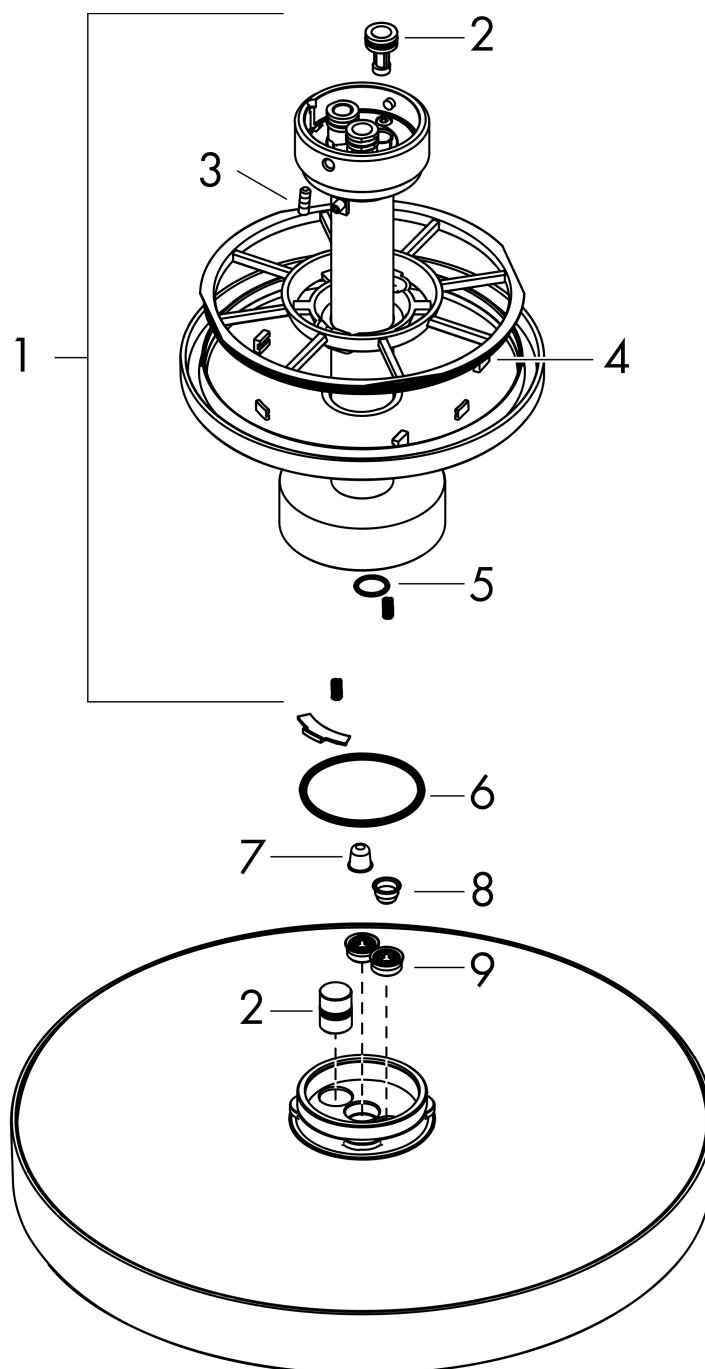

Merk	AXOR
Artikelnaam	AXOR One hoofddouche 280 2jet met plafondaansluiting
Art.nr.	48494990
Oppervlakte	Polished Gold Optic
Netto prijs	1.868,55 EUR

Explosietekening voor bouwjaar: >04/21