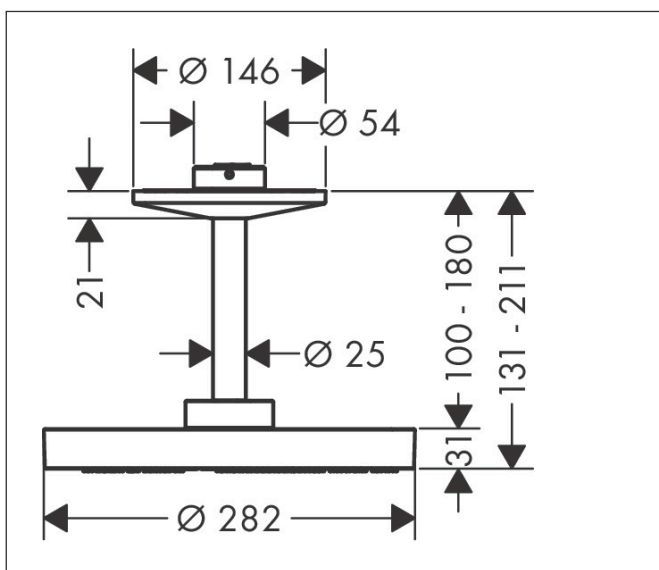

Merk	AXOR
Artikelnaam	<b>AXOR One</b> hoofddouche 280 2jet met plafondaansluiting
Art.nr.	48494990
Oppervlakte	Polished Gold Optic
Netto prijs	1.868,55 EUR

## Kenmerken

- bestaat uit: hoofddouche, plafondaansluiting
- diameter straalplaat 280 mm
- PowderRain, Rain
- doorstroomhoeveelheid PowderRain-straal bij 3 bar: 7,5 l/min
- doorstroomhoeveelheid PowderRain en Rain-straal in combinatie bij 3 bar: 18,1 l/min
- functie van: 6,7 l/min
- maximale doorstroomhoeveelheid bij 3 bar: 18,1 l/min
- afdekplaat van metaal
- plafonddouche afneembaar voor reiniging
- aansluiting van plafonddouche: bajonetsluiting
- metalen plafondaansluiting
- plafondbevestiging 180 mm
- montagetype: inbouw
- aansluiting: inbouwdeel
- niet inbegrepen: inbouwdeel

## Maat tekeningen