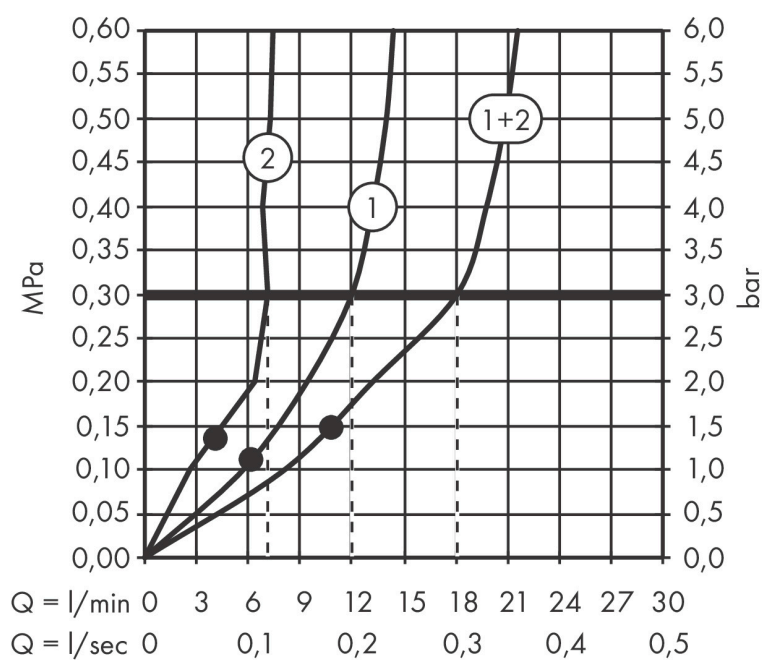

Merk AXOR
Artikelnaam **AXOR One** hoofddouche 280 2jet met plafondaansluiting
Art.nr. 48494990
Oppervlakte Polished Gold Optic
Netto prijs 1.868,55 EUR

Stroomschema

- 1 PowderRain
- 2 Rain krachtige regenstraal
- 3 Rain + Booster

De verbruikswaarden werden in overeenstemming met de praktijk met de bijbehorende armaturen (thermostaat/mengkraan/inbouwventiel) gemeten.