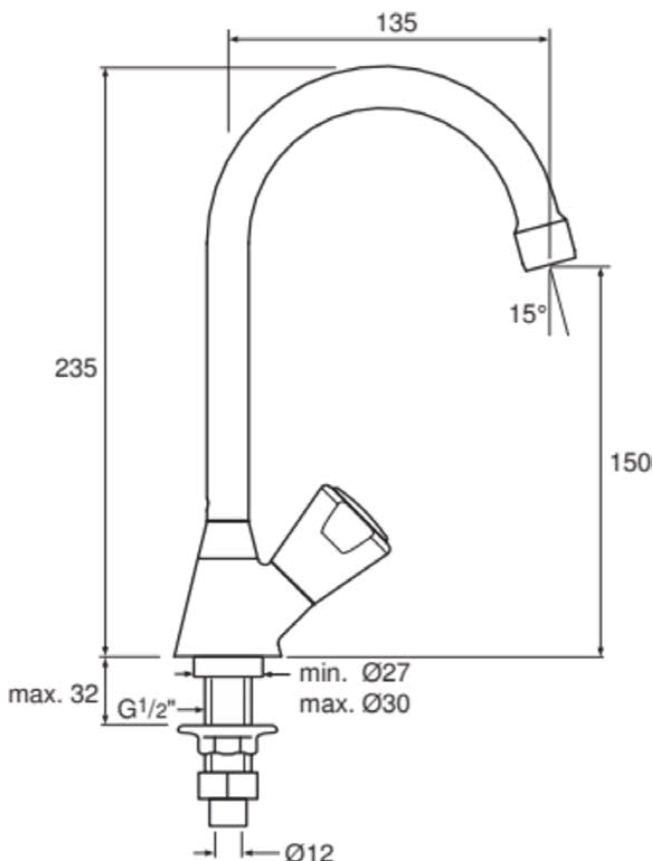

### Algemene informatie

Productcategorie:	Wastafelmengkranen
Producttype:	Toiletkraan
Merk:	Ideal Standard
Collectie:	NIM-II-MES-K
Ontwerper:	Ideal Standard
Colour:	AA - Chroom
Afwerking van het oppervlak:	glanzend
Hoogte (mm):	235
Bevestigingswijze:	Schachtconstructie
Nettogewicht (kg):	0.72
EAN-code:	8711678063250