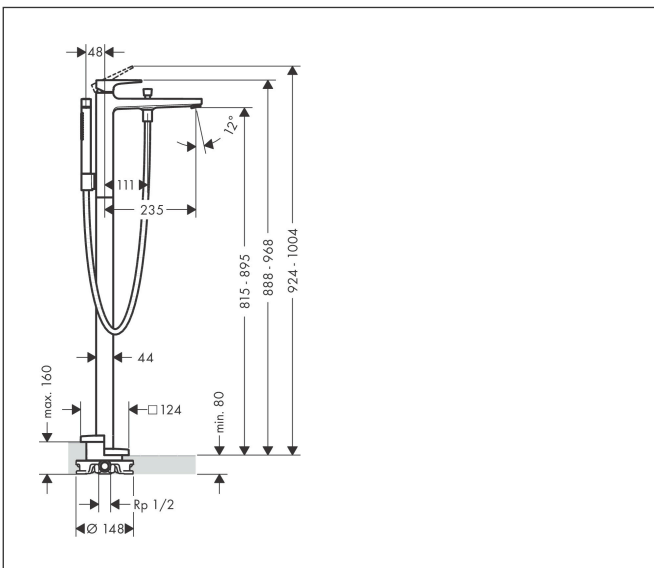

Merk hansgrohe
 Artikelnaam **Metropol** ééngreeps badmengkraan vloergemonteerd met rechte greep
 Art.nr. 32532340
 Oppervlakte Brushed Black Chrome
 Netto prijs 3.340,42 EUR

Product foto

Kenmerken

- voorsprong uitloop 235 mm
- straalsoort mengkraan: normale straal
- straalsoort handdouche: Rain, MonoRain
- maximale doorstroomhoeveelheid bij 3 bar: 20 l/min
- keramisch kardoos
- temperatuurbegrenzing instelbaar
- omstelling met automatische reset
- aansluiting: inbouwdeel
- opbouwmontage

Maat tekeningen

Technologie

Straalsoorten

Merk	hansgrohe
Artikelnaam	Metropol ééngreeps badmengkraan vloergemonteerd met rechte greep
Art.nr.	32532340
Oppervlakte	Brushed Black Chrome
Netto prijs	3.340,42 EUR

Benodigde onderdelen

Product foto	Artikelnaam	Art.nr.	Prijs
	AXOR Inbouwdeel voor vrijstaande badkranen	10452180	566,89

Merk hansgrohe
 Artikelnaam **Metropol** ééngreeps badmengkraan vloergemonteerd met rechte greep
 Art.nr. 32532340
 Oppervlakte Brushed Black Chrome
 Netto prijs 3.340,42 EUR

Stroomschema

Merk	hansgrohe
Artikelnaam	Metropol ééngreeps badmengkraan vloergemonteerd met rechte greep
Art.nr.	32532340
Oppervlakte	Brushed Black Chrome
Netto prijs	3.340,42 EUR

Explosietekening voor bouwjaar: >11/20