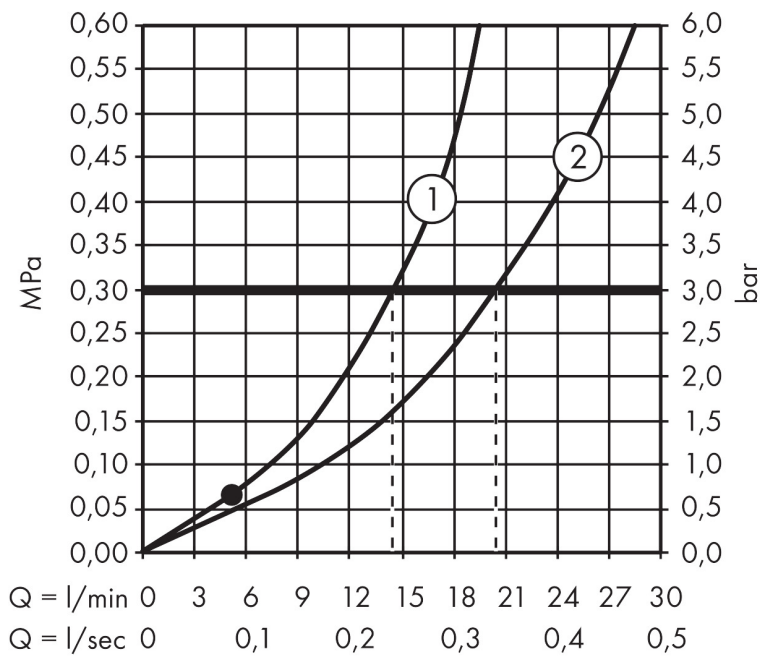

Merk hansgrohe
Artikelnaam **Metropol** ééngreeps badmengkraan vloergemonteerd met rechte greep
Art.nr. 32532340
Oppervlakte Brushed Black Chrome
Netto prijs 3.340,42 EUR

Stroomschema