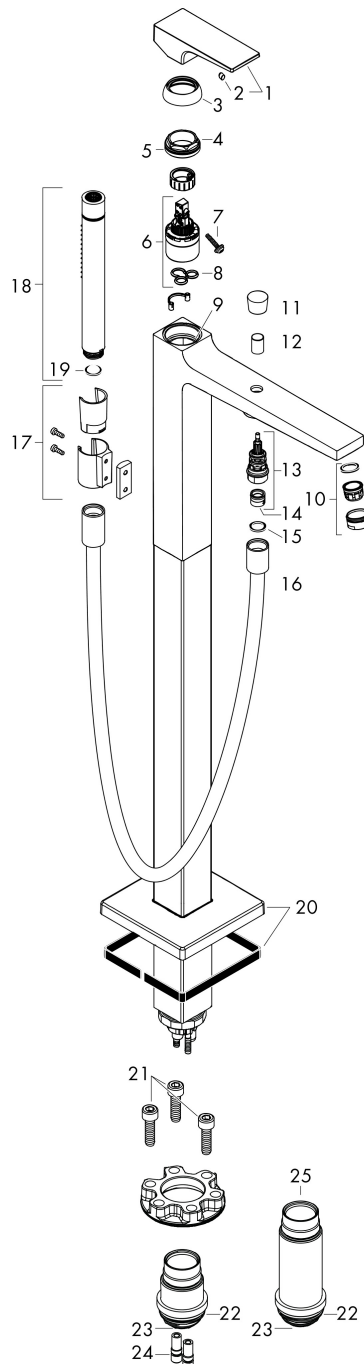

Merk hansgrohe
 Artikelnaam **Metropol** ééngreeps badmengkraan vloergemonteerd met rechte greep
 Art.nr. 32532340
 Oppervlakte Brushed Black Chrome
 Netto prijs 3.340,42 EUR

Product foto

Kenmerken

- voorsprong uitloop 235 mm
- straalsoort mengkraan: normale straal
- straalsoort handdouche: Rain, MonoRain
- maximale doorstroomhoeveelheid bij 3 bar: 20 l/min
- keramisch kardoos
- temperatuurbegrenzing instelbaar
- omstelling met automatische reset
- aansluiting: inbouwdeel
- opbouwmontage

Maat tekeningen

Technologie

Straalsoorten

Merk	hansgrohe
Artikelnaam	Metropol ééngreeps badmengkraan vloergemonteerd met rechte greep
Art.nr.	32532340
Oppervlakte	Brushed Black Chrome
Netto prijs	3.340,42 EUR

Benodigde onderdelen

Product foto	Artikelnaam	Art.nr.	Prijs
	AXOR Inbouwdeel voor vrijstaande badkranen	10452180	566,89

Merk hansgrohe
 Artikelnaam **Metropol** ééngreeps badmengkraan vloergemonteerd met rechte greep
 Art.nr. 32532340
 Oppervlakte Brushed Black Chrome
 Netto prijs 3.340,42 EUR

Stroomschema

Merk	hansgrohe
Artikelnaam	Metropol ééngreeps badmengkraan vloergemonteerd met rechte greep
Art.nr.	32532340
Oppervlakte	Brushed Black Chrome
Netto prijs	3.340,42 EUR

Explosietekening voor bouwjaar: >11/20