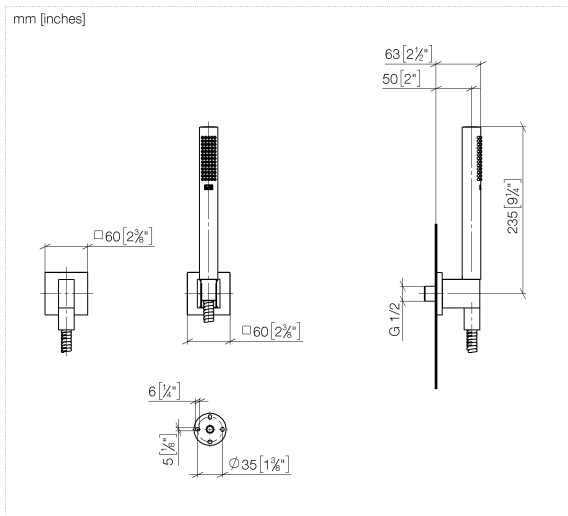

Technische Daten:

- Rosette für Wandanschlussbogen 60 x 60 mm
- Rosette für Brausehalter 60 x 60 mm
- Wandanschlussbogen 1/2"
- Brauseabgang 3/8"

Hinweise:

	Bronze gebürstet (PVD)	27 811 980-42
	Chrom	27 811 980-00
	Platin gebürstet	27 811 980-06
	Platin	27 811 980-08
	Dark Chrome	27 811 980-19
	Light Gold (PVD)	27 811 980-26
	Light Gold gebürstet (PVD)	27 811 980-27
	Messing gebürstet (23kt Gold)	27 811 980-28
	Schwarz matt	27 811 980-33
	Gold gebürstet (PVD)	27 811 980-37
	Dark Brass gebürstet (PVD)	27 811 980-39
	Champagne gebürstet (22kt Gold)	27 811 980-46
	Champagne (22kt Gold)	27 811 980-47
	Chrom gebürstet	27 811 980-93
	Dark Platin gebürstet	27 811 980-99

Empfohlenes Zubehör

UP-Wandwinkel -

35 085 970 90

- Min. Einbautiefe 90 mm
- Max. Einbautiefe 163 mm

Durchflussdiagramm

Codes & Standards

EN 1717

Schlauchbrausegarnitur mit Einzelrosetten - Bronze gebürstet (PVD)