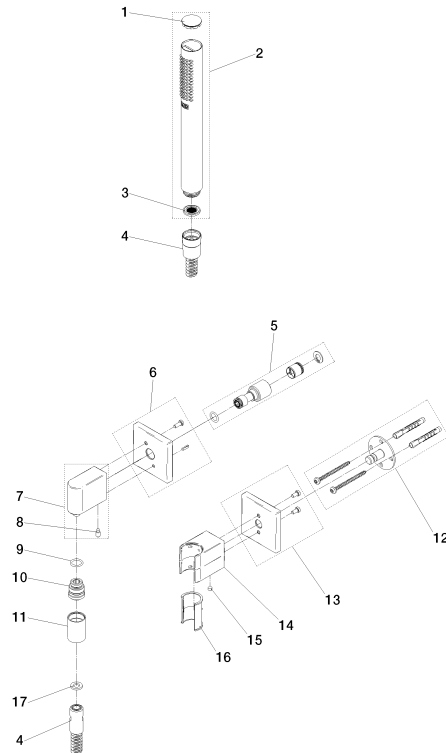

Ersatzteilstückliste

Nr.	Artikelnummer	Benennung	Verbaumenge	Lieferzeit
15	90 31 11 112 00 90	Befestigung Gewindestift M5 x 6 mm -	1,00	2
10	09 24 03 107 20 90	Nippel Ø 20 x 21,5 mm -	1,00	2
11	90 21 02 069 00-42	Haube / Hülse M20 x 1 - Bronze gebürstet (PVD)	1,00	20
1	09 21 02 170-42	Kappe für Spülbrause Ø 26,6 x 5 mm - Bronze gebürstet (PVD)	1,00	60
6	90 27 82 017 00-42	Rosette 60 x 60 x 9 mm - Bronze gebürstet (PVD)	1,00	20
13	90 27 98 055 00-42	Rosette 60 x 60 x 9 mm - Bronze gebürstet (PVD)	1,00	20
3	09 23 01 039 90	Siebichtung Ø 19 x 5,5 mm -	1,00	2
4	90 30 02 072 00-42	Metall-Brauseschlauch 1/2" x 3/8" x 1250 mm - Bronze gebürstet (PVD)	1,00	20
9	90 14 10 077 00 90	O-Ring EPDM 70 12,0 x 2,0 mm -	1,00	2
8	09 31 11 005 90	Befestigung Gewindestift mit Innensechskant mit Zapfen M5 x 10 mm -	1,00	2
5	90 24 03 116 20 90	Nippel Set mit Rückflussverhinderer 145 x 35 x 90 mm -	1,00	2
2	90 12 11 140 40-42	Stabhandbrause 15 l/min. - Bronze gebürstet (PVD)	1,00	20
17	90 14 20 026 00 90	Dichtung 14 x 8 x 2 mm Centellen WS 3820 -	1,00	2
16	09 18 40 078 90	Halter für Handbrause Steckhülse Ø 27,5 x 40,5 mm -	1,00	2
14	90 18 02 005 01-42	Brausehalter - Bronze gebürstet (PVD)	1,00	20
7	90 11 03 046 00-42	Wandanschlussbogen Komplettsset - Bronze gebürstet (PVD)	1,00	20
12	90 30 11 041 00 90	Scheibe	1,00	2