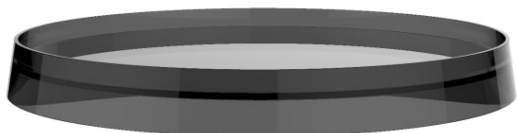

KARTELL LAUFEN

Receveur 'disc' pour mitigeur de bain sur colonne, Ø 275 mm, plastique

DESCRIPTION TECHNIQUE

- 3.9833.5.081.001.1 - Disc Receveur, pour robinets et accessoires avec Ø 183 mm, Ambre,
- 3.9833.5.081.002.1 - Disc Receveur, pour mitigeur de bain sur colonne avec Ø 275 mm, Ambre,
- 3.9833.5.082.001.1 - Disc Receveur, pour robinets et accessoires avec Ø 183 mm, Orange tangerine,
- 3.9833.5.082.002.1 - Disc Receveur, pour mitigeur de bain sur colonne avec Ø 275 mm, Orange tangerine,
- 3.9833.5.084.001.1 - Disc Receveur, pour robinets et accessoires avec Ø 183 mm, Transparent cristal,
- 3.9833.5.084.002.1 - Disc Receveur, pour mitigeur de bain sur colonne avec Ø 275 mm, Transparent cristal,
- 3.9833.5.085.001.1 - Disc Receveur, pour robinets et accessoires avec Ø 183 mm, Fumé,
- 3.9833.5.085.002.1 - Disc Receveur, pour mitigeur de bain sur colonne avec Ø 275 mm, Fumé

Commodity Code/Import Code Number for Poids net / kg : 0,34
 Foreign Trad : 84819000

DESSINS TECHNIQUES

COMPATIBLE AVEC

Mitigeur de lavabo, saillie 110 mm, goulot fixe, sans vidage, avec disc receveur transparent cristal (receveur disponible en 7 couleurs complémentaires), chromé

Mitigeur de lavabo, saillie 110 mm, goulot fixe, avec vidage, avec disc receveur transparent cristal (receveur disponible en 7 couleurs complémentaires), chromé

Mitigeur de lavabo, saillie 110 mm, goulot fixe, avec commande de vidage, sans vidage, avec disc receveur transparent cristal (receveur disponible en 7 couleurs complémentaires), chromé

Mitigeur mural pour Simibox 1-Point, saillie 186 mm, goulot fixe, avec disc receveur transparent cristal (receveur disponible en 7 couleurs complémentaires), chromé

Mitigeur de lavabo réhaussé, saillie 110 mm, goulot fixe, sans vidage, avec disc receveur transparent cristal (receveur disponible en 7 couleurs complémentaires), chromé