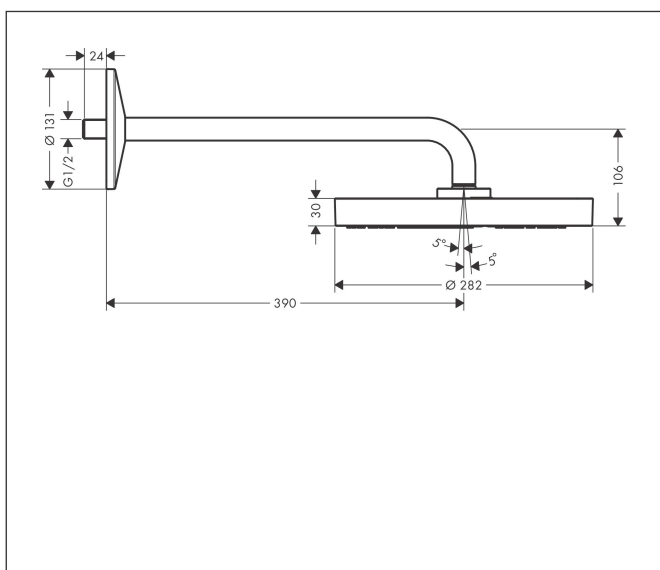

Merk	AXOR
Artikelnaam	<b>AXOR One</b> hoofddouche 280 1jet met douche-arm
Art.nr.	48491950
Oppervlakte	Brushed Brass
Netto prijs	1.775,08 EUR

## Kenmerken

- bestaat uit: hoofddouche, douche-arm
- diameter straalplaat 280 mm
- PowderRain en Rain in combinatie
- doorstroomhoeveelheid PowderRain en Rain-straal in combinatie bij 3 bar: 12,3 l/min
- functie van: 8,7 l/min
- maximale doorstroomhoeveelheid bij 3 bar: 12,3 l/min
- hoek hoofddouche verstelbaar
- afdekplaat van metaal
- plafonddouche afneembaar voor reiniging
- lengte douche-arm: 390 mm

## Maat tekeningen

## Straalsoorten

Merk	AXOR
Artikelnaam	<b>AXOR One</b> hoofddouche 280 ljet met douche-arm
Art.nr.	48491950
Oppervlakte	Brushed Brass
Netto prijs	1.775,08 EUR