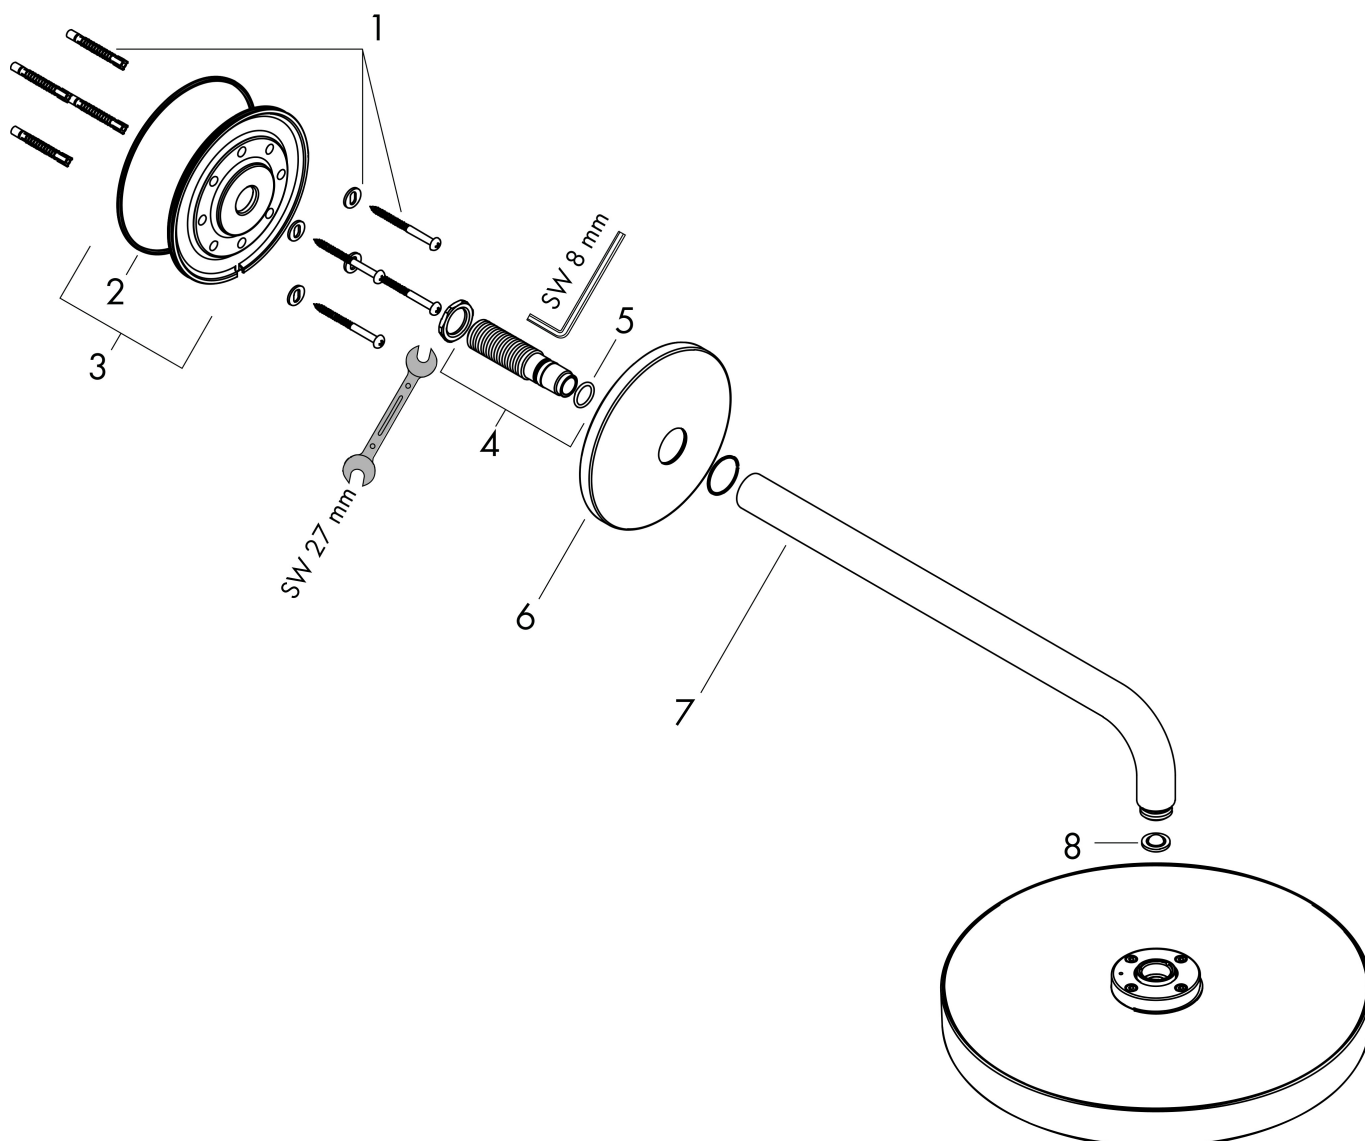

Merk	AXOR
Artikelnaam	<b>AXOR One</b> hoofddouche 280 1jet met douche-arm
Art.nr.	48491950
Oppervlakte	Brushed Brass
Netto prijs	1.775,08 EUR

## Straalsoorten

Merk	AXOR
Artikelnaam	<b>AXOR One</b> hoofddouche 280 ljet met douche-arm
Art.nr.	48491950
Oppervlakte	Brushed Brass
Netto prijs	1.775,08 EUR

## Stroomschema

De verbruikswaarden werden in overeenstemming met de praktijk met de bijbehorende armaturen (thermostaat/mengkraan/inbouwventiel) gemeten.

Merk	AXOR
Artikelnaam	<b>AXOR One</b> hoofddouche 280 1jet met douche-arm
Art.nr.	48491950
Oppervlakte	Brushed Brass
Netto prijs	1.775,08 EUR

## Explosietekening voor bouwjaar: >04/21

Merk AXOR  
Artikelnaam **AXOR One** hoofddouche 280 1jet met douche-arm  
Art.nr. 48491950  
Oppervlakte Brushed Brass  
Netto prijs 1.775,08 EUR