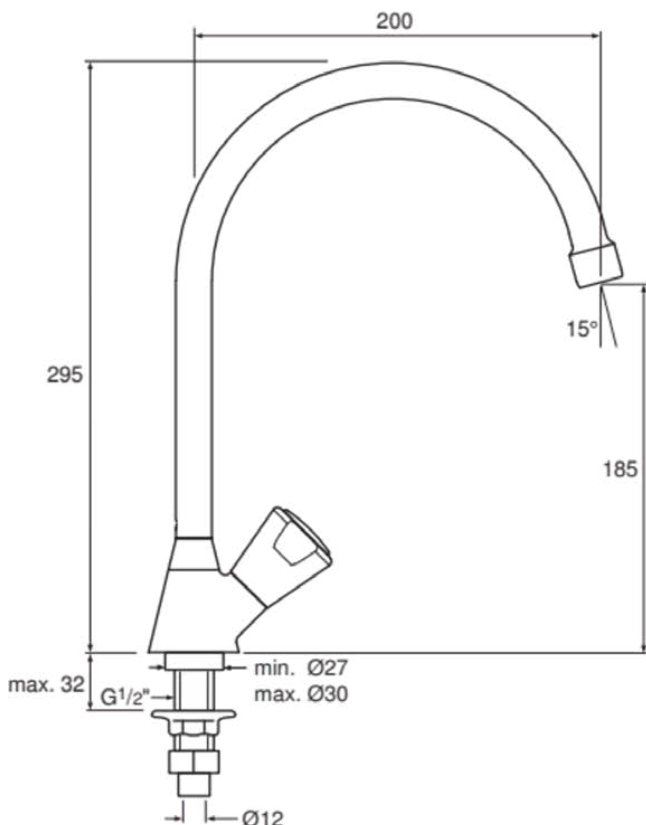

NIM-II-MES-E

F3049AA

NIM-II-MES-E | Toiletkraan 295 mm, 200 mm sprong uitloop in chroom afwerking, 9 l/min (3 bar), zonder waste | Verborgen straalregelaar, SmartShine

Afbeelding & technische tekening

Algemene informatie

Productcategorie:	Wastafelmengkranen
Producttype:	Toiletkraan
Merk:	Ideal Standard
Collectie:	NIM-II-MES-E
Ontwerper:	Ideal Standard
Colour:	AA - Chroom
Afwerking van het oppervlak:	glanzend
Hoogte (mm):	295
Bevestigingswijze:	Schachtconstructie
Nettogewicht (kg):	0.80
EAN-code:	8711678062871

Kenmerken

Verborgen straalregelaar

SmartShine

• Spare Parts List

Productnormen & certificeringen

Normen:	EN 248 DIN 4109-1 EN 200
Naam van het KIWA-certificaat:	K6128
Aansluitdraad van de straalregelaar:	

Product specificaties