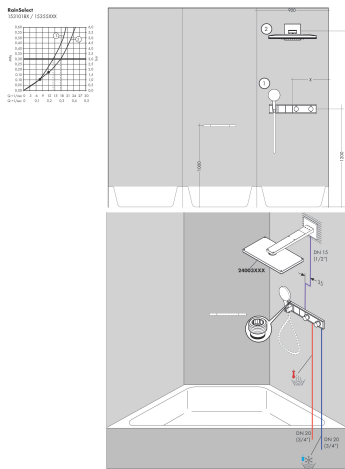

Merk hansgrohe  
 Artikelnaam **RainSelect** thermostaat afbouwdeel voor 2 functies  
 Art.nr. 15355600  
 Oppervlakte zwart/chroom  
 Netto prijs 1.560,16 EUR

## Benodigde onderdelen

Product foto	Artikelnaam	Art.nr.	Prijs
	hansgrohe RainSelect inbouwdeel voor 2 functies	15310180	801,62

Merk	hansgrohe
Artikelnaam	<b>RainSelect</b> thermostaat afbouwdeel voor 2 functies
Art.nr.	15355600
Oppervlakte	zwart/chroom
Netto prijs	1.560,16 EUR

## Installatievoorbeelden

**i** Afmetingen kunnen variëren vanwege keramische toleranties die verband houden met het productieproces.

Merk hansgrohe  
 Artikelnaam **RainSelect** thermostaat afbouwdeel voor 2 functies  
 Art.nr. 15355600  
 Oppervlakte zwart/chroom  
 Netto prijs 1.560,16 EUR

## Explosietekening voor bouwjaar: >11/22

Merk hansgrohe  
 Artikelnaam **RainSelect** thermostaat afbouwdeel voor 2 functies  
 Art.nr. 15355600  
 Oppervlakte zwart/chroom  
 Netto prijs 1.560,16 EUR