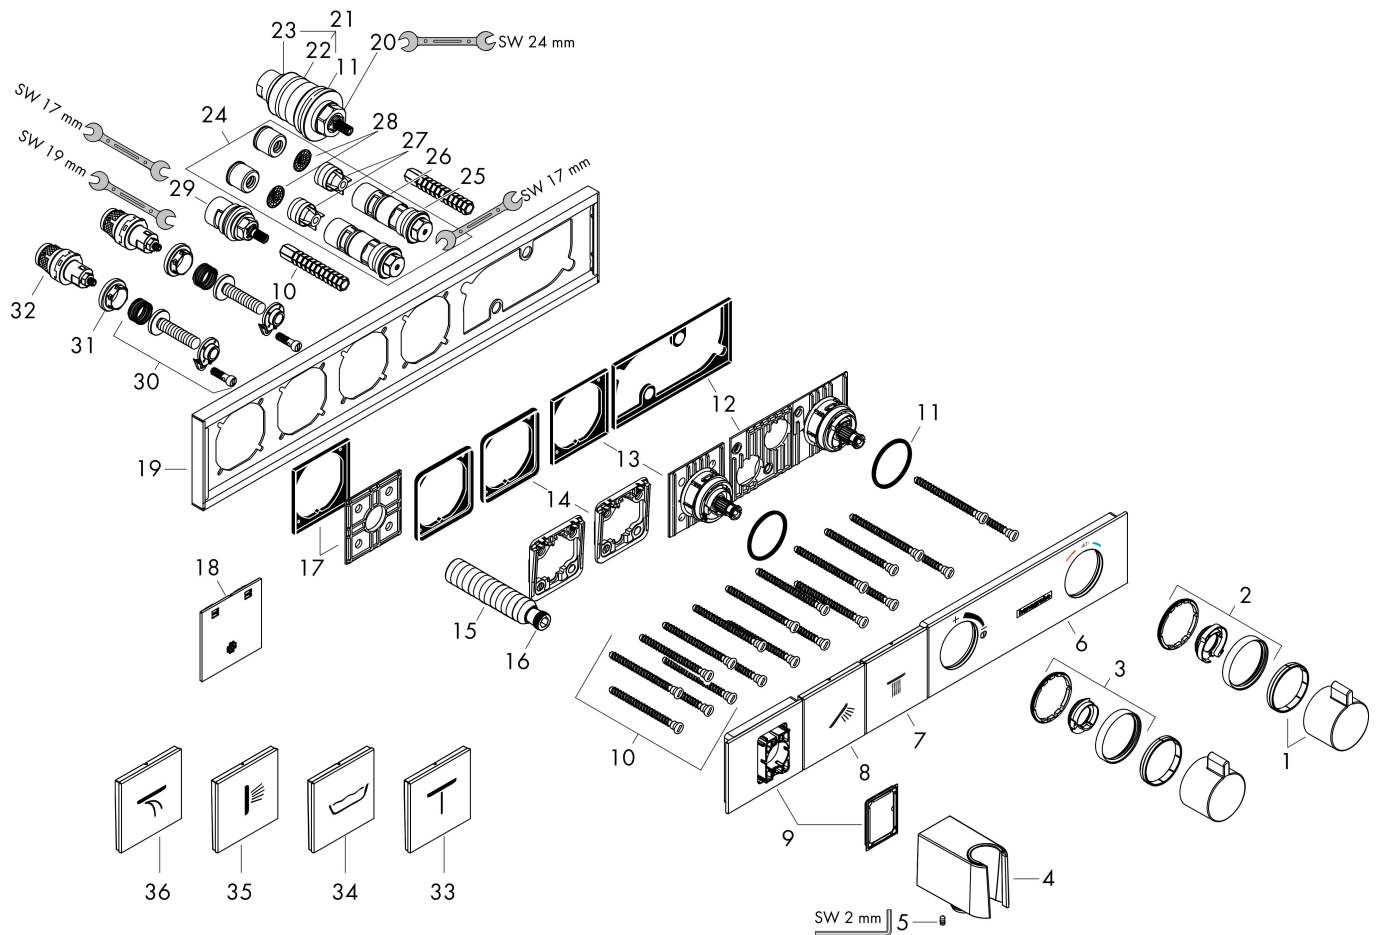

Merk hansgrohe
Artikelnaam **RainSelect** thermostaat afbouwdeel voor 2 functies
Art.nr. 15355600
Oppervlakte zwart/chroom
Netto prijs 1.560,16 EUR

Explosietekening voor bouwjaar: >11/22

Merk hansgrohe
Artikelnaam **RainSelect** thermostaat afbouwdeel voor 2 functies
Art.nr. 15355600
Oppervlakte zwart/chroom
Netto prijs 1.560,16 EUR

Onderdelen voor bouwjaar: >11/22

Pos	Beschrijving	Art.nr.	Prijs
1	thermostaatgreep	92215000	52,00
2	aanslagring	93112000	25,70
3	aanslagring	93113000	25,70
4	douchehouder compl.	94695000	64,30
5	inbusschroef M4x8	97669000	3,00
6	afdekkap	93105610	147,60
7	symbool Hoofdouche Rain groot	93107610	64,30
8	symbool Handdouche	93106610	64,30
9	afdekkap	93108610	91,50
10	bevestigingsmateriaal	93102000	20,40
11	O-ring 38x2,5	98198000	4,80
12	greepadapter	93109000	20,40
13	greepadapter	93315000	40,60
14	wandhouder	93111000	10,40
15	aansluiting G½	93830000	40,60
16	O-ring 11x2	98127000	3,00
17	wandhouder	93314000	20,40
18	montagehulp	93417000	4,80
19	rozet	93104000	300,40
20	temperatuur regeleenheid	96633000	113,70
21	dichtingsset	96636000	40,60
22	O-ring 34x2	98383000	4,80
23	O-ring 26x2	98147000	3,00
24	service eenheid	93406000	78,40
25	O-ring 20x2	98165000	3,00
26	O-ring 20x1,5	98197000	3,00
27	terugslagklep	96655000	10,40
28	zeef	97367000	7,70
29	bovendeel	98536000	64,30
30	Select-Adapter	93103000	20,40
31	moer	98368000	10,40
32	bovendeel	95758000	91,50
33	symbool Mono	93306610	64,30
34	symbool Bad	93303610	64,30