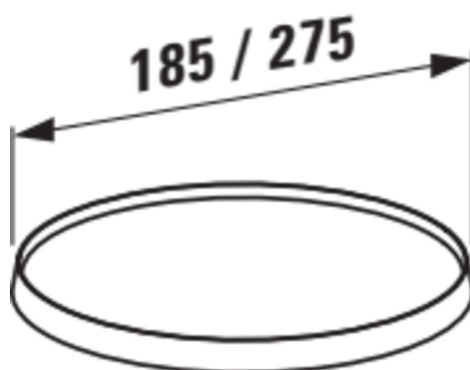

KARTELL LAUFEN

Receveur Disc Ø 185 mm

DESCRIPTION TECHNIQUE

- 3.9833.5.081.001.1 - Disc Receveur, pour robinets et accessoires avec Ø 183 mm, Ambre,
- 3.9833.5.081.002.1 - Disc Receveur, pour mitigeur de bain sur colonne avec Ø 275 mm, Ambre,
- 3.9833.5.082.001.1 - Disc Receveur, pour robinets et accessoires avec Ø 183 mm, Orange tangerine,
- 3.9833.5.082.002.1 - Disc Receveur, pour mitigeur de bain sur colonne avec Ø 275 mm, Orange tangerine,
- 3.9833.5.084.001.1 - Disc Receveur, pour robinets et accessoires avec Ø 183 mm, Transparent cristal,
- 3.9833.5.084.002.1 - Disc Receveur, pour mitigeur de bain sur colonne avec Ø 275 mm, Transparent cristal,
- 3.9833.5.085.001.1 - Disc Receveur, pour robinets et accessoires avec Ø 183 mm, Fumé,
- 3.9833.5.085.002.1 - Disc Receveur, pour mitigeur de bain sur colonne avec Ø 275 mm, Fumé

Commodity Code/Import Code Number for Poids net / kg : 0,15
Foreign Trad : 39259010

DESSINS TECHNIQUES

COMPATIBLE AVEC

Mitigeur de lavabo, saillie 110 mm, goulot fixe, sans vidage, avec disc receveur transparent cristal (receveur disponible en 7 couleurs complémentaires), chromé

Mitigeur de lavabo, saillie 110 mm, goulot fixe, avec vidage, avec disc receveur transparent cristal (receveur disponible en 7 couleurs complémentaires), chromé

Mitigeur de lavabo, saillie 110 mm, goulot fixe, avec commande de vidage, sans vidage, avec disc receveur transparent cristal (receveur disponible en 7 couleurs complémentaires), chromé

Mitigeur de bidet, saillie 125 mm, goulot fixe, avec vidage, avec disc receveur transparent cristal (receveur disponible en 7 couleurs complémentaires), chromé

Mitigeur de bain sur colonne, saillie 202 mm, goulot fixe, avec flexible synthétique 1250 mm, avec douchette TwinStick, avec disc receveur transparent cristal (receveur disponible en 7 couleurs)