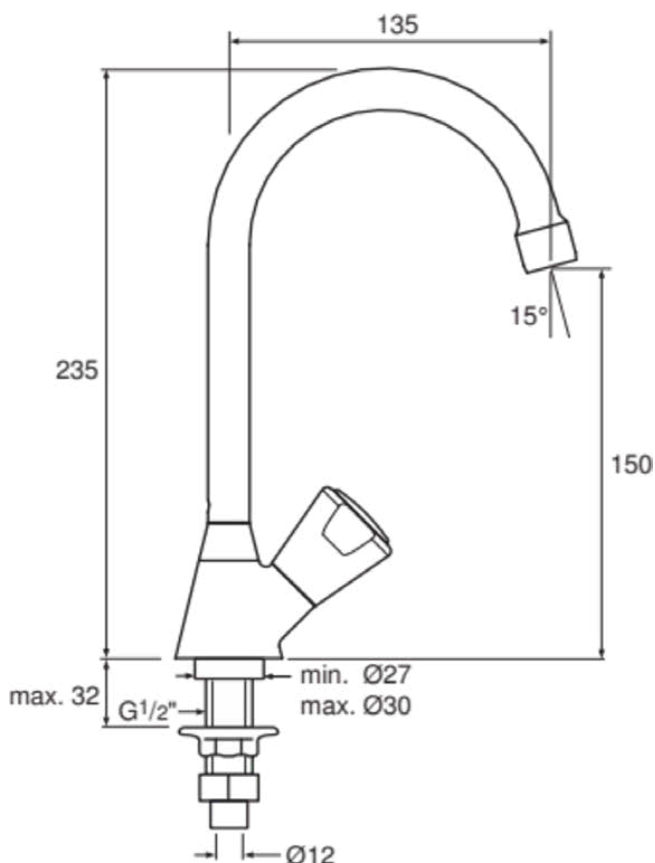

### Algemene informatie

Productcategorie:	Wastafelmengkranen
Producttype:	Toiletkraan
Merk:	Ideal Standard
Collectie:	NIM-II-MES-E
Ontwerper:	Ideal Standard
Colour:	AA - Chroom
Afwerking van het oppervlak:	glanzend
Hoogte (mm):	235
Bevestigingswijze:	Schachtconstructie
Nettogewicht (kg):	0.71
EAN-code:	8711678062864